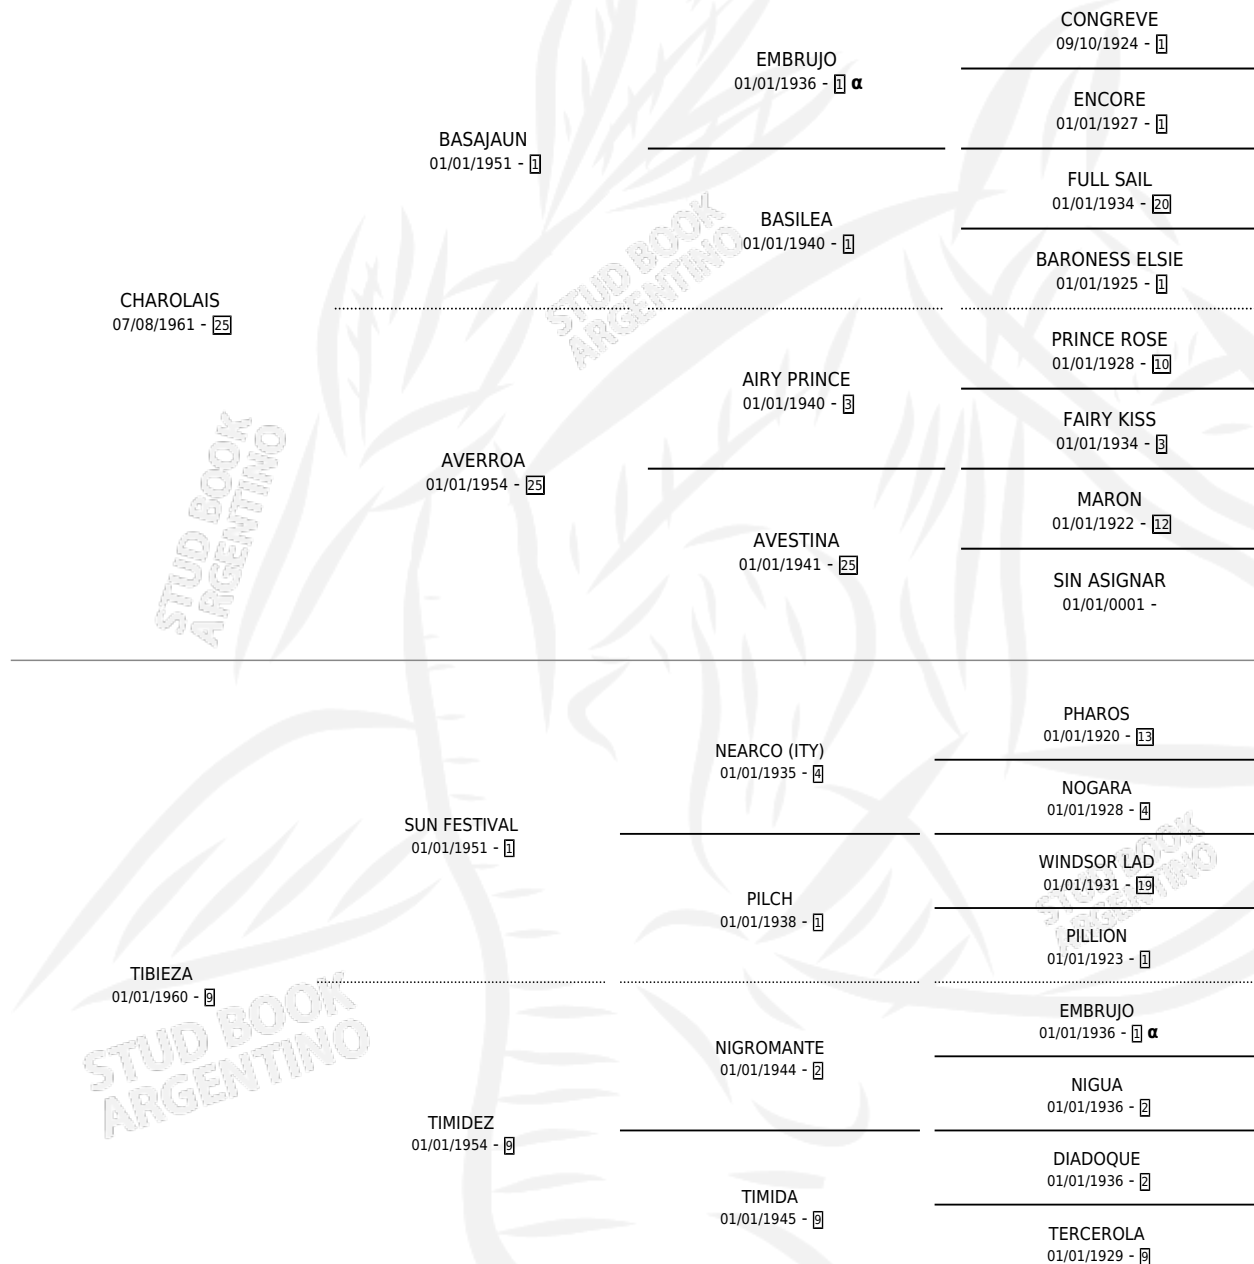

CANZONETTA

por CHAROLAIS y TIBIEZA por SUN FESTIVAL

Argentina · Hembra · Zaino Negro · SP · 18/11/1970
Familia 9-b · Volumen 27

ESTADO

TIPIFICACIÓN SANGUÍNEA	X
TIPIFICACIÓN POR ADN	X
PASAPORTE	X
IDENTIFICACIÓN POR MICROCHIP	X
REPRODUCTOR	✓

Lugar de nacimiento: Campo particular

Criador: Sin dato

~

HIJOS

	MACHOS	HEMBRAS
3 NACIERON	1	2
1 CORRIERON	1	0
1 GANARON	1	0
0 GANADORES CL	0 GANADORES GR	0 GANADORES G1

PEDIGREE

INBREEDING : α

S

mientos 3 / Efectividad 100%

PADRILLO	PRODUCTO	CRIADOR	1ER SERVICIO	ÚLTIMO SERVICIO
BETABEL	BIENLLEGADO (M A, 21/10/1974) • MURIÓ EL 01/07/2006 •	SIN DATO		
BETABEL	BETA CLARISA (H A, 18/10/1975) • MURIÓ EL 16/04/1991 •	SIN DATO		
BETABEL	BELLA CANCION (H A, 22/10/1976)	SIN DATO		

CANZONETTA

Datos oficiales del Stud Book Argentino
Documento generado el 27/04/2026