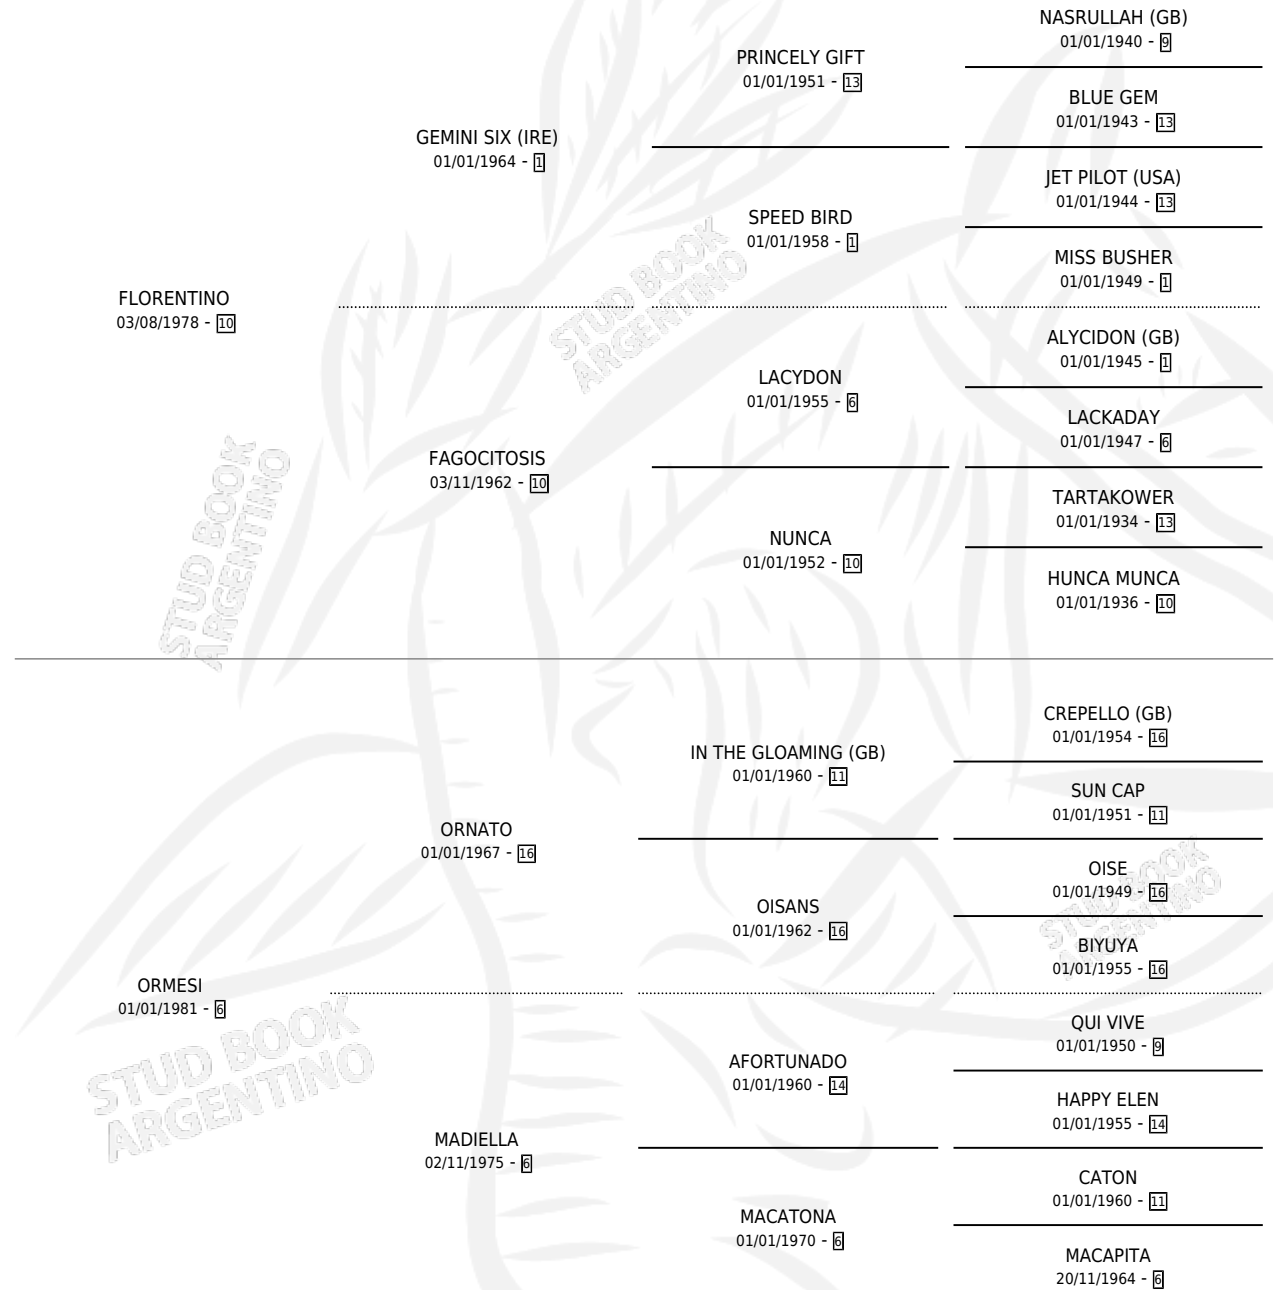

FLORAMI

por FLORENTINO y ORMESI por ORNATO

Argentina · Hembra · Alazan · SP · 26/08/1990
Familia 6-a · Volumen 34

ESTADO

TIPIFICACIÓN SANGUÍNEA	X
TIPIFICACIÓN POR ADN	X
PASAPORTE	X
IDENTIFICACIÓN POR MICROCHIP	X
REPRODUCTOR	X

Lugar de nacimiento: Las Margaritas

Criador: Sin dato

PEDIGREE