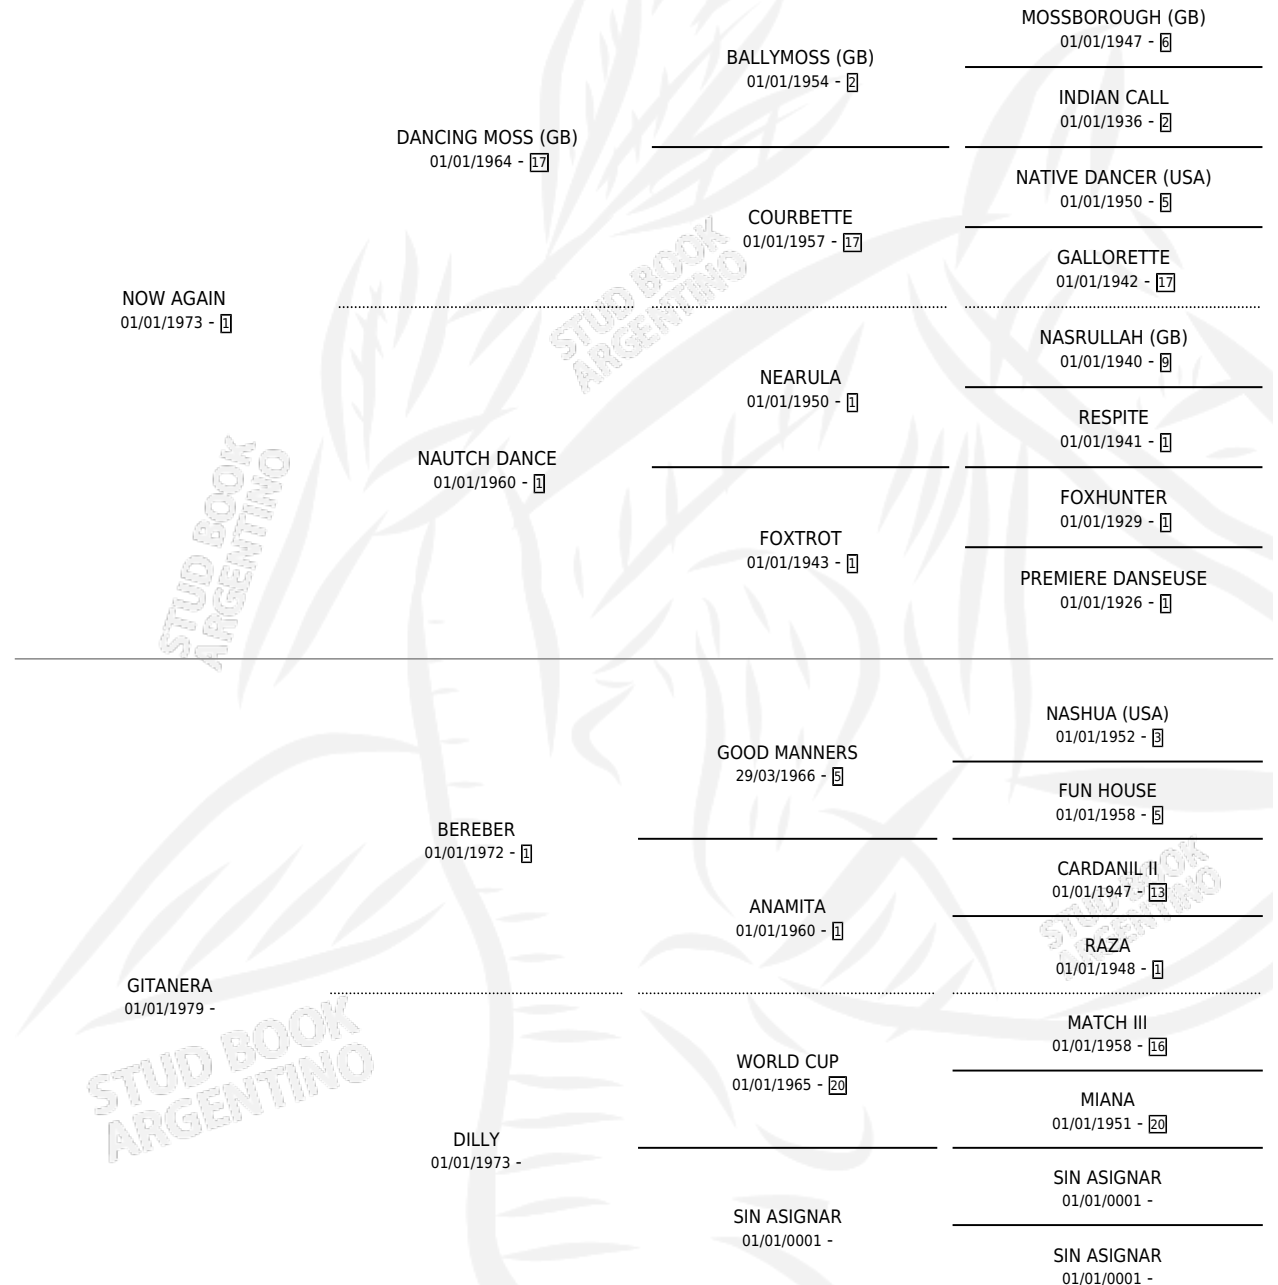

I'M WANDA

por **NOW AGAIN** y **GITANERA** por **BEREBER**

Argentina · Hembra · Alazan · SP · 05/09/1990
Familia · Volumen 34

ESTADO

TIPIFICACIÓN SANGUÍNEA	X
TIPIFICACIÓN POR ADN	X
PASAPORTE	X
IDENTIFICACIÓN POR MICROCHIP	X
REPRODUCTOR	X

Lugar de nacimiento: Mariela Y Andrea

Criador: Sin dato

PEDIGREE

CAMPAÑA

Solo carreras oficiales de Argentina

POR EDAD

EDAD	CC	1°	2°	3°	4°	5°	NP	CLC	CLG	CLCG1	CLGG1	IMPORTE	GANANCIA / CC
3 AÑOS	3	0	1	0	0	0	2	2	0	0	0	\$0	\$0
4 AÑOS	3	1	0	1	1	0	0	0	0	0	0	\$100	\$33
5 AÑOS	9	1	3	1	0	1	3	0	0	0	0	\$670	\$74
TOTALES	15	2	4	2	1	1	5	2	0	0	0	\$770	\$51
%		13.3%	26.7%	13.3%	6.7%	6.7%	33.3%	13.3%	0.0%	0.0%	0.0%		