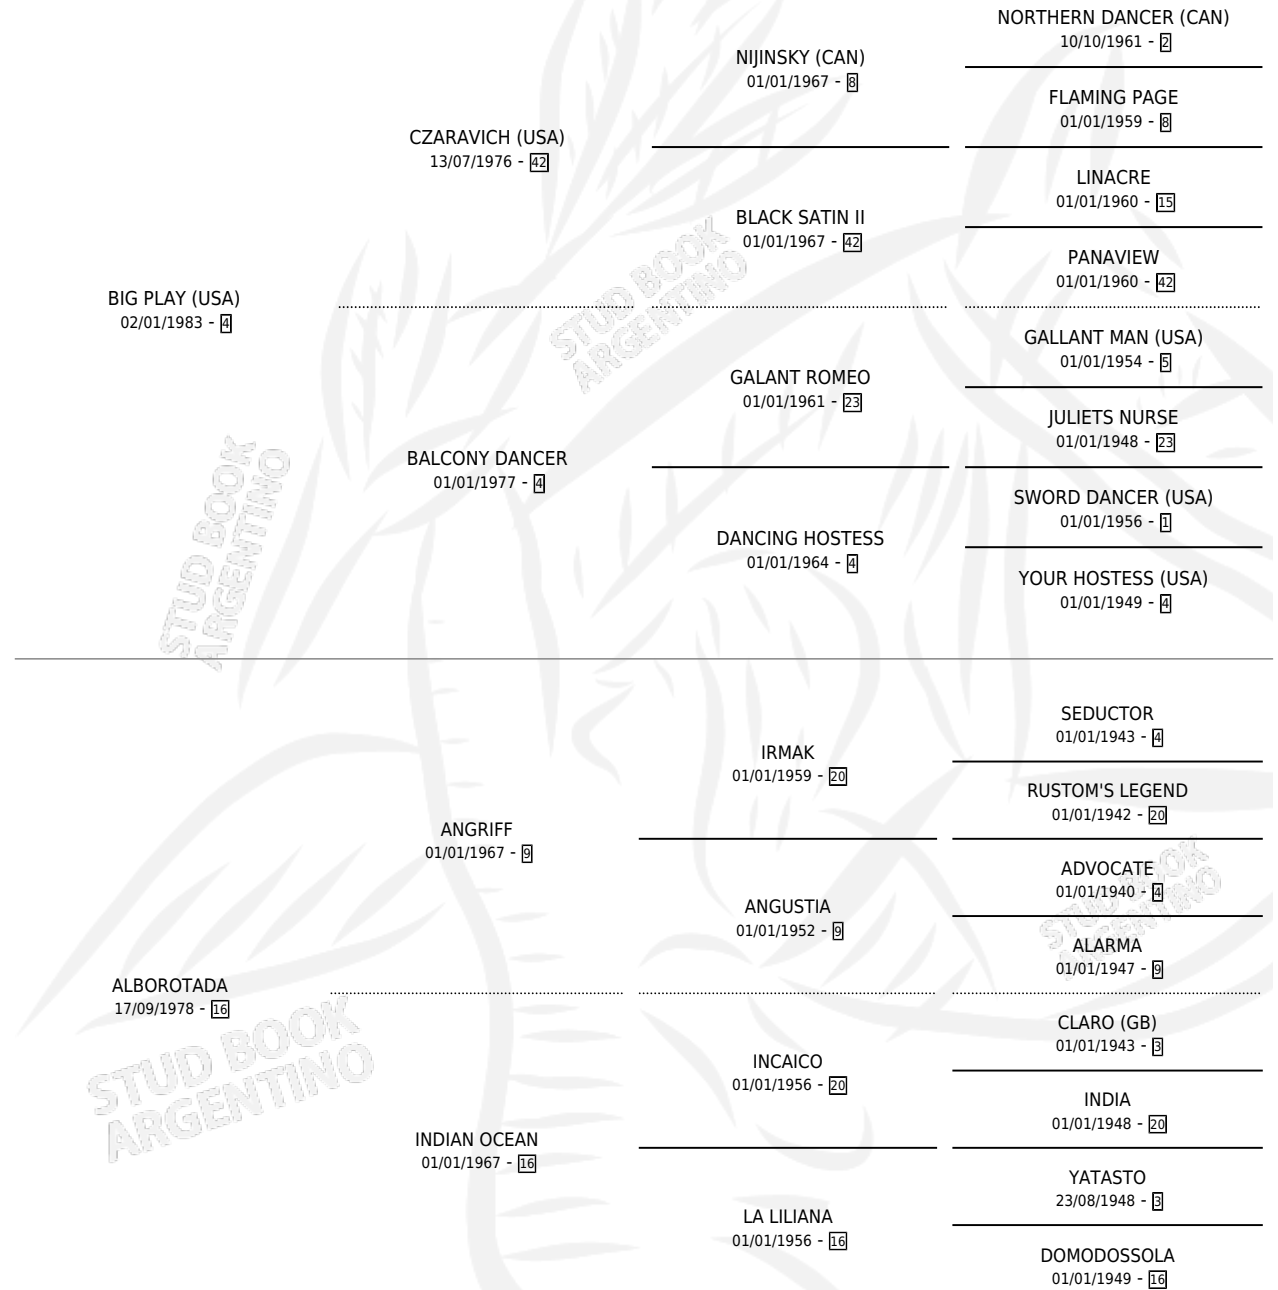

GRAN REVUELO

por **BIG PLAY (USA)** y **ALBOROTADA** por **ANGRIFF**

Argentina · Macho · Alazan · SP · 25/09/1990
Familia 16-c · Volumen 34

ESTADO

TIPIFICACIÓN SANGUÍNEA	X
TIPIFICACIÓN POR ADN	X
PASAPORTE	X
IDENTIFICACIÓN POR MICROCHIP	X
REPRODUCTOR	X

Lugar de nacimiento: Comalal

Criador: Sin dato

PEDIGREE

CAMPAÑA

Solo carreras oficiales de Argentina

POR EDAD

EDAD	CC	1°	2°	3°	4°	5°	NP	CLC	CLG	CLCG1	CLGG1	IMPORTE	GANANCIA / CC
3 AÑOS	1	0	0	0	0	0	1	0	0	0	0	\$0	\$0
TOTALES	1	0	0	0	0	0	1	0	0	0	0	\$0	\$0
%		0.0%	0.0%	0.0%	0.0%	0.0%	100%	0.0%	0.0%	0.0%	0.0%		