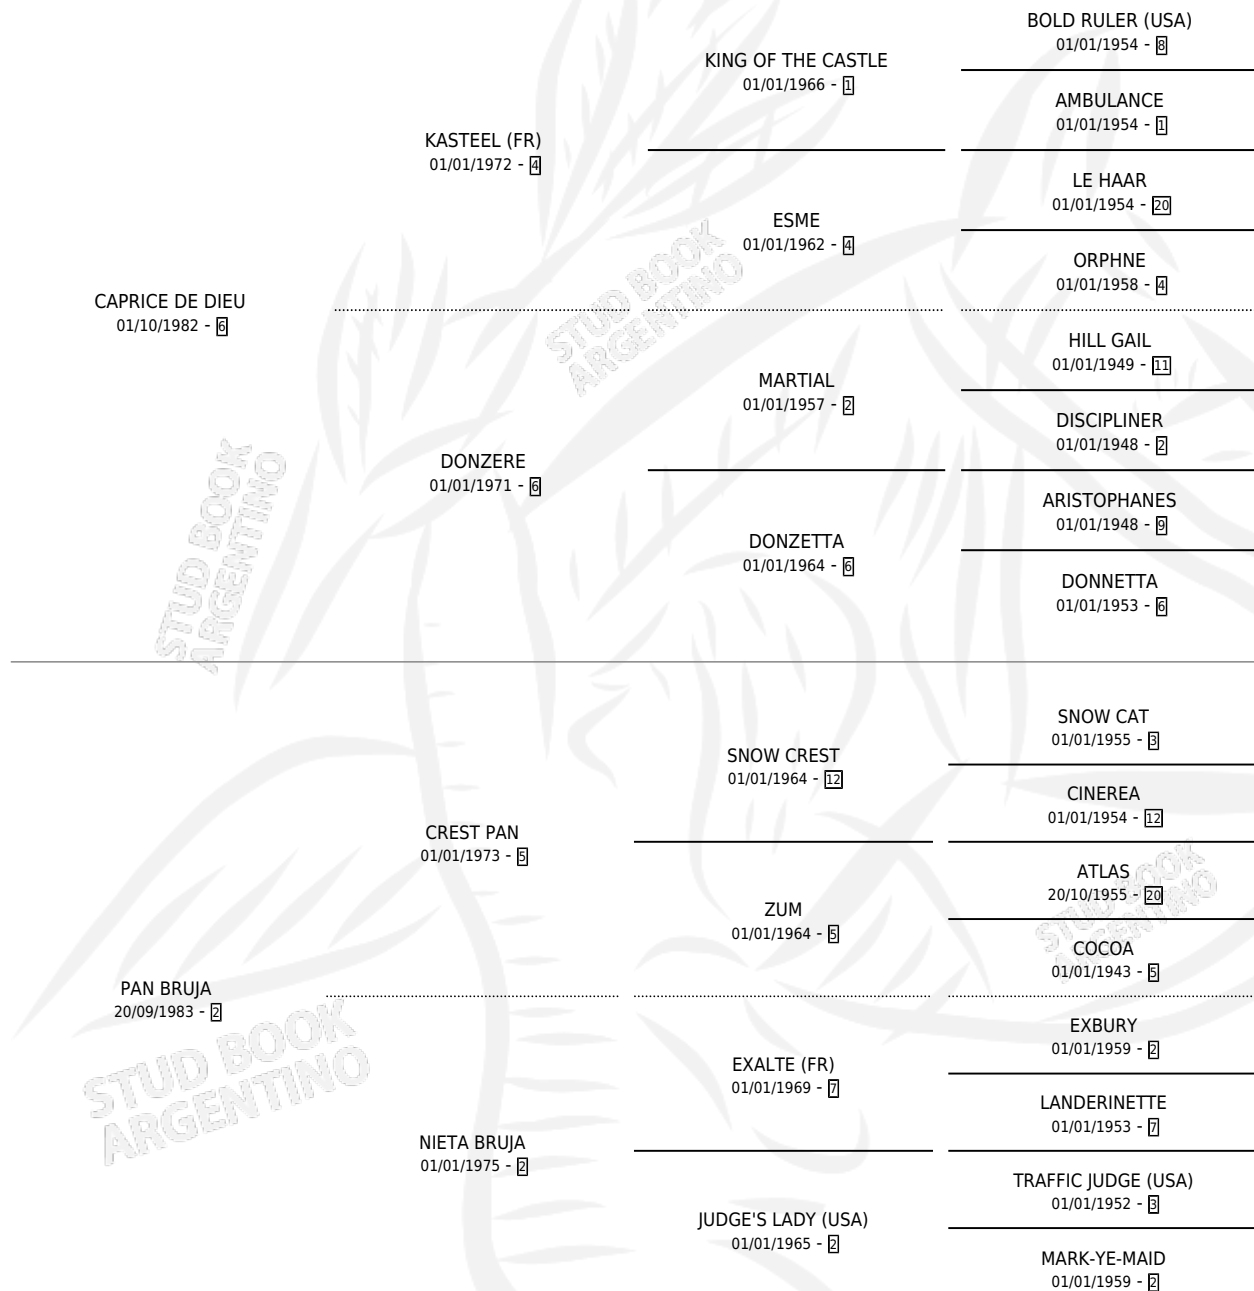

GLANEUSE

por **CAPRICE DE DIEU** y **PAN BRUJA** por **CREST PAN**

Argentina · Hembra · Zaino · SP · 03/09/1990
Familia 2-h · Volumen 34

ESTADO

TIPIFICACIÓN SANGUÍNEA	✓
TIPIFICACIÓN POR ADN	✓
PASAPORTE	X
IDENTIFICACIÓN POR MICROCHIP	X
REPRODUCTOR	✓

Lugar de nacimiento: Panamericano

Criador: Sin dato

~

HIJOS

	MACHOS	HEMBRAS
5 NACIERON	1	4
2 CORRIERON	0	2
1 GANARON	0	1
0 GANADORES CL	0 GANADORES GR	0 GANADORES G1

PEDIGREE