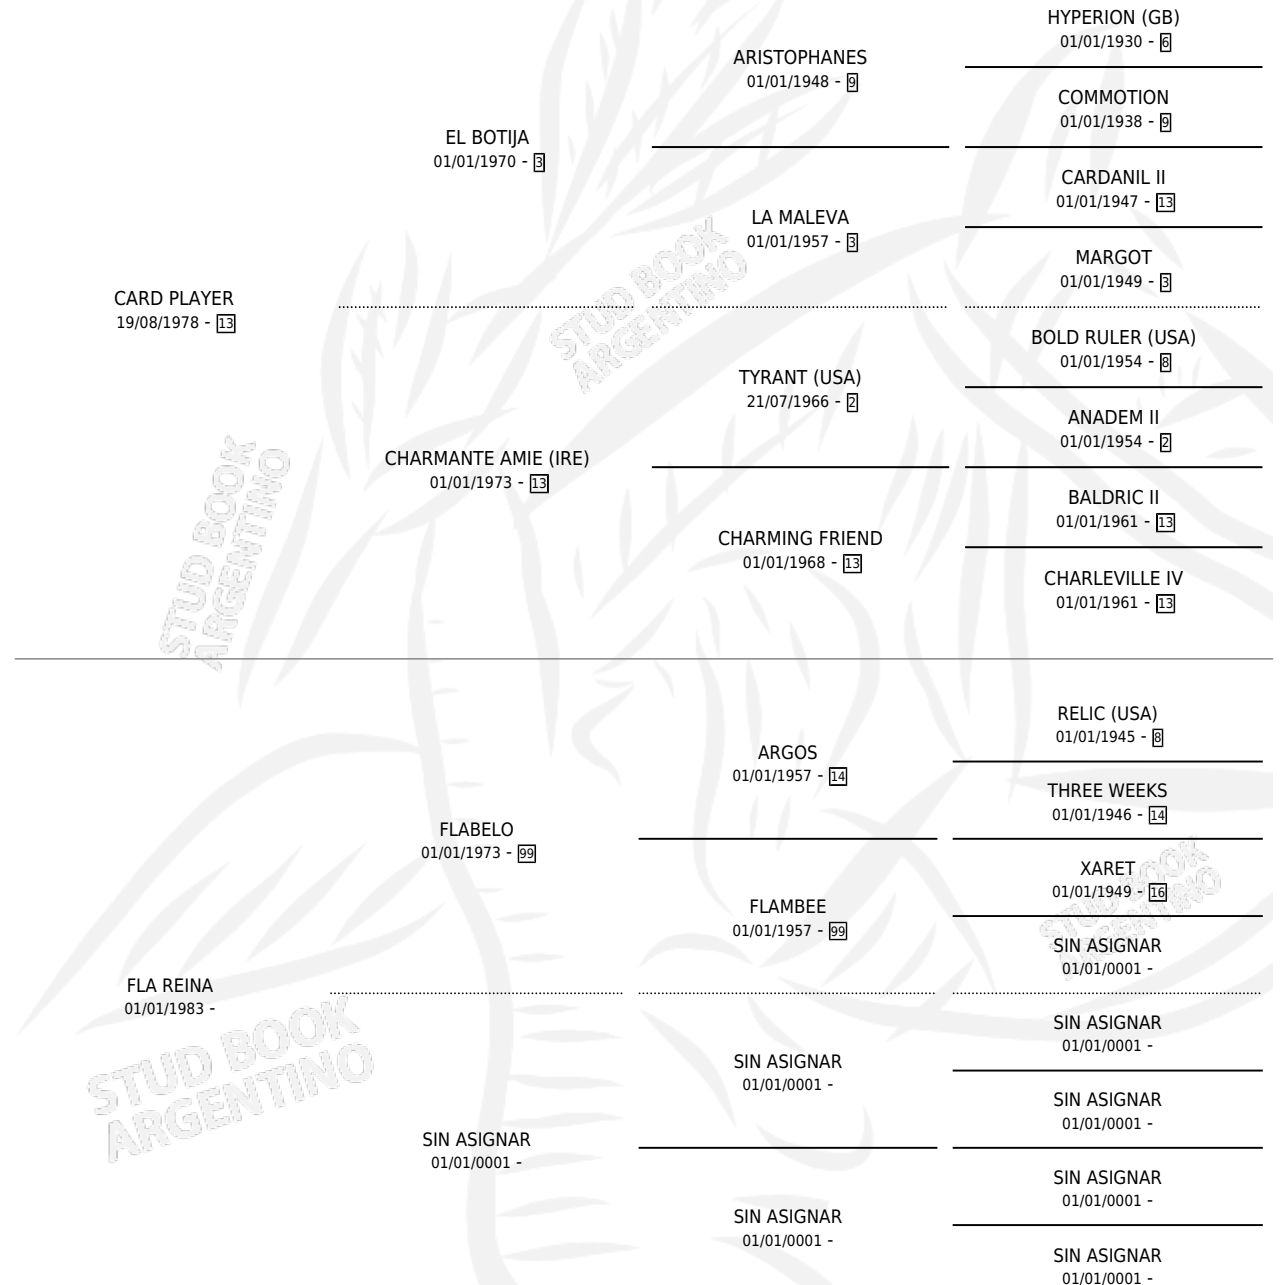

REY PLAY

por **CARD PLAYER** y **FLA REINA** por **FLABELO**

Argentina · Macho · Alazan · SP · 25/09/1990
Familia · Volumen 34

ESTADO

TIPIFICACIÓN SANGUÍNEA	X
TIPIFICACIÓN POR ADN	X
PASAPORTE	X
IDENTIFICACIÓN POR MICROCHIP	X
REPRODUCTOR	X

Lugar de nacimiento: Milessi

Criador: Sin dato

PEDIGREE

REY PLAY

Datos oficiales del Stud Book Argentino

Documento generado el 03/05/2026

studbook.org.ar