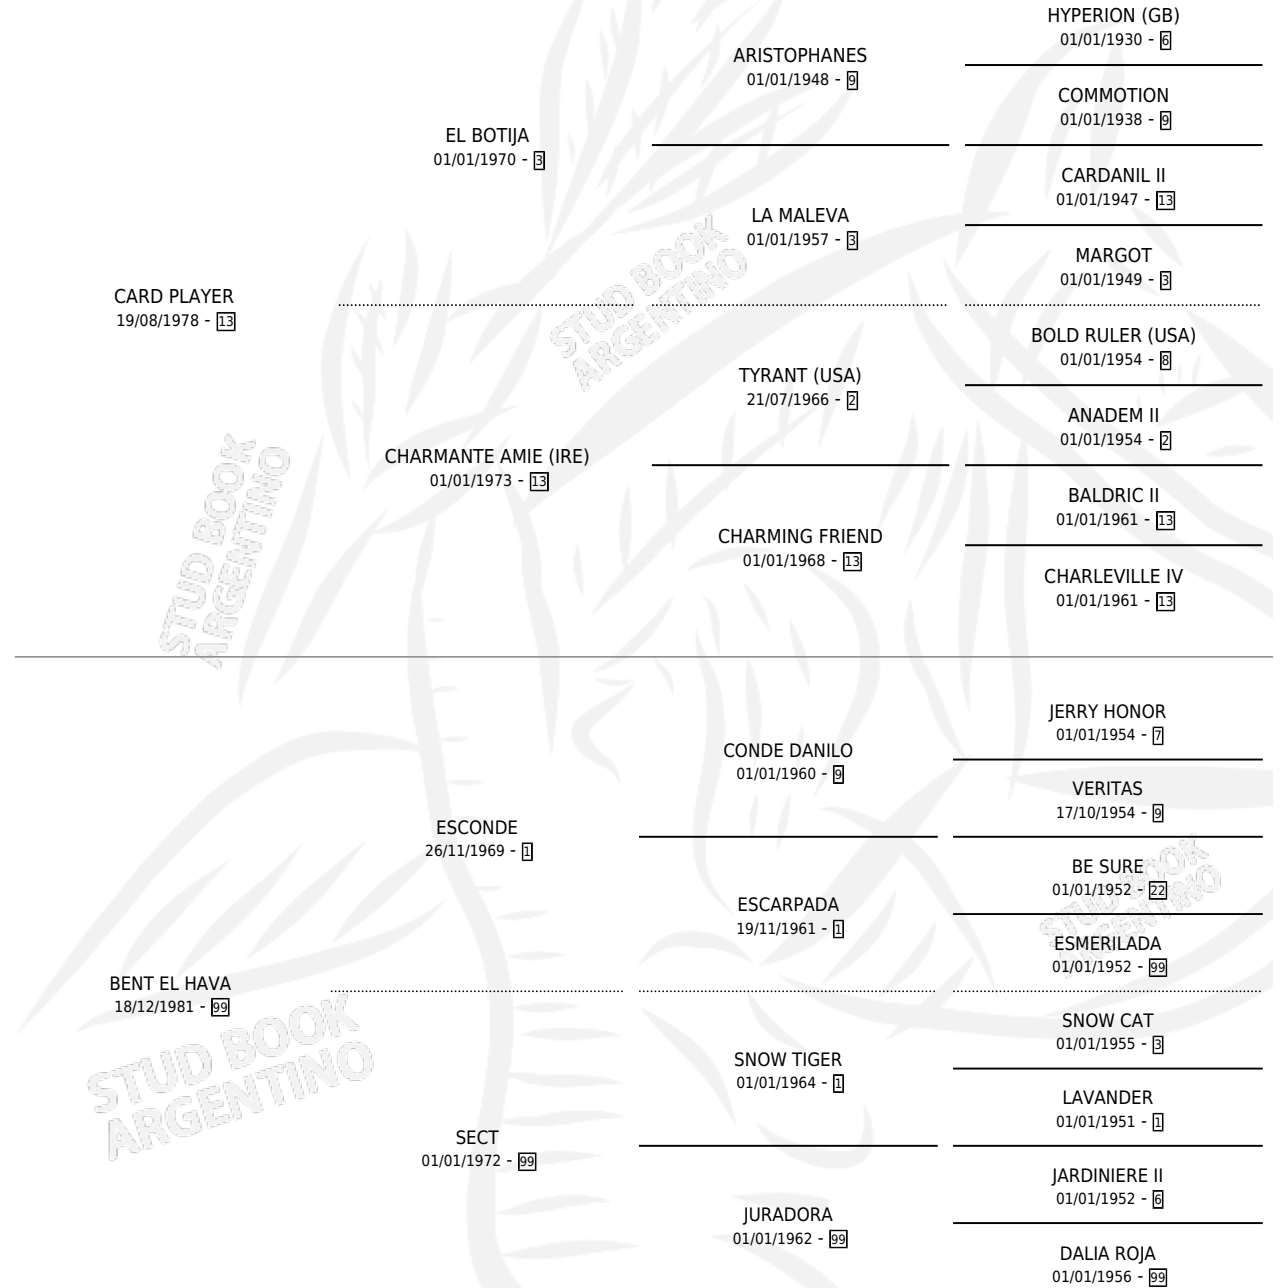

SOY PLAY

por **CARD PLAYER** y **BENT EL HAVA** por **ESCONDE**

Argentina · Macho · Zaino · SP · 16/09/1990
Familia 99 · Volumen 34

ESTADO

TIPIFICACIÓN SANGUÍNEA	X
TIPIFICACIÓN POR ADN	X
PASAPORTE	X
IDENTIFICACIÓN POR MICROCHIP	X
REPRODUCTOR	X

Lugar de nacimiento: Milessi

Criador: Sin dato

PEDIGREE