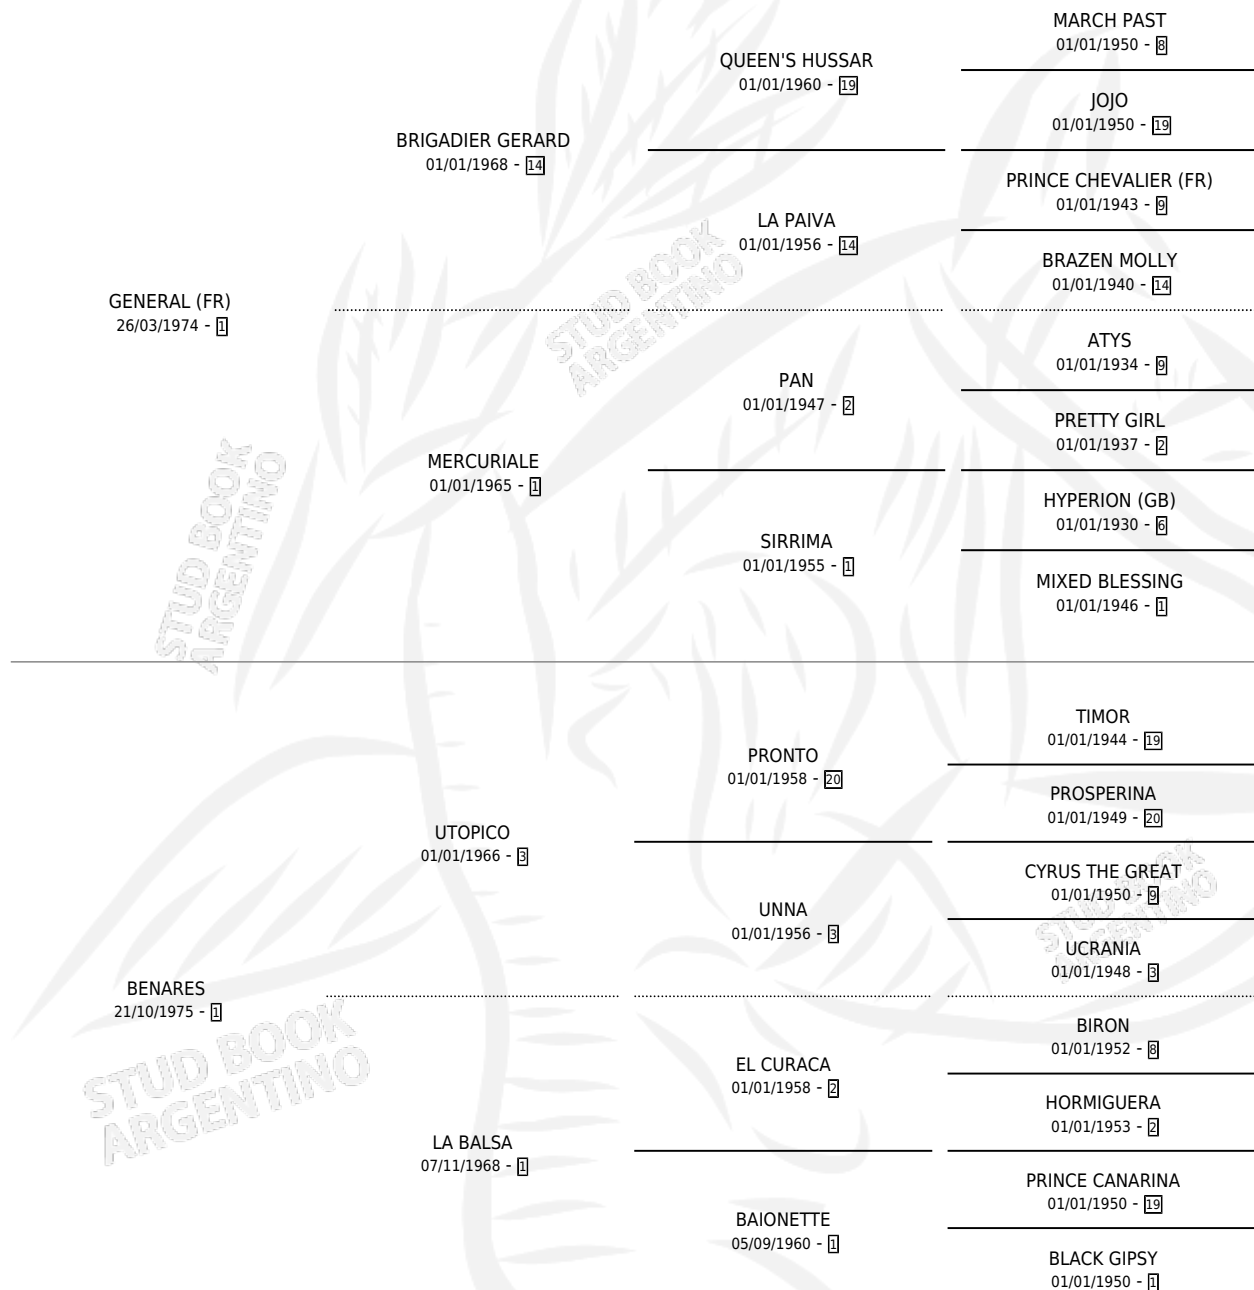

GENES BINARIOS

por GENERAL (FR) y BENARES por UTOPICO

Argentina · Macho · Alazan · SP · 08/09/1990
Familia 1-w · Volumen 34

ESTADO

TIPIFICACIÓN SANGUÍNEA	X
TIPIFICACIÓN POR ADN	X
PASAPORTE	X
IDENTIFICACIÓN POR MICROCHIP	X
REPRODUCTOR	X

Lugar de nacimiento: San Francisco De Pilar

Criador: Sin dato

PEDIGREE

GENES BINARIOS

Datos oficiales del Stud Book Argentino

Documento generado el 10/05/2026

studbook.org.ar