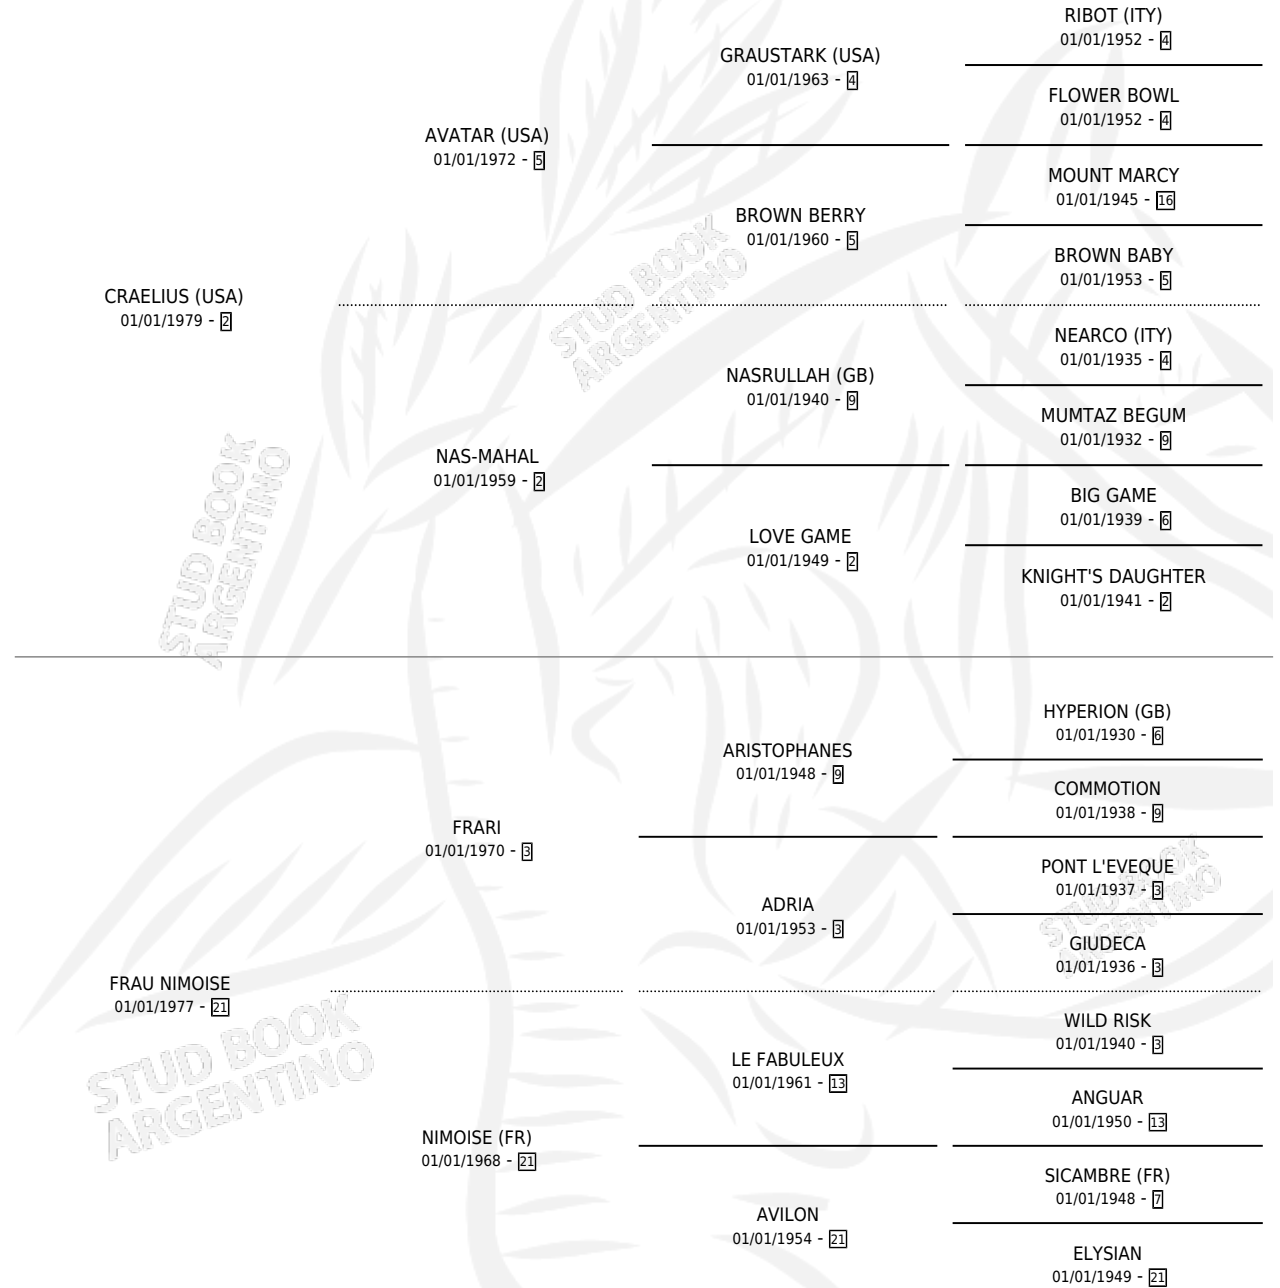

FISELIUS

por **CRAELIUS (USA)** y **FRAU NIMOISE** por **FRARI**

Argentina · Macho · Zaino Doradillo · SP · 15/09/1990
Familia 21-a · Volumen 34

ESTADO

TIPIFICACIÓN SANGUÍNEA	X
TIPIFICACIÓN POR ADN	X
PASAPORTE	X
IDENTIFICACIÓN POR MICROCHIP	X
REPRODUCTOR	X

Lugar de nacimiento: La Biznaga

Criador: Sin dato

PEDIGREE

CAMPAÑA

Solo carreras oficiales de Argentina

POR EDAD

EDAD	CC	1°	2°	3°	4°	5°	NP	CLC	CLG	CLCG1	CLGG1	IMPORTE	GANANCIA / CC
2 AÑOS	1	0	0	0	0	0	1	1	0	0	0	\$0	\$0
3 AÑOS	8	0	1	2	1	0	4	0	0	0	0	\$0	\$0
4 AÑOS	2	0	0	0	0	0	2	0	0	0	0	\$0	\$0
TOTALES	11	0	1	2	1	0	7	1	0	0	0	\$0	\$0
%		0.0%	9.1%	18.2%	9.1%	0.0%	63.6%	9.1%	0.0%	0.0%	0.0%		