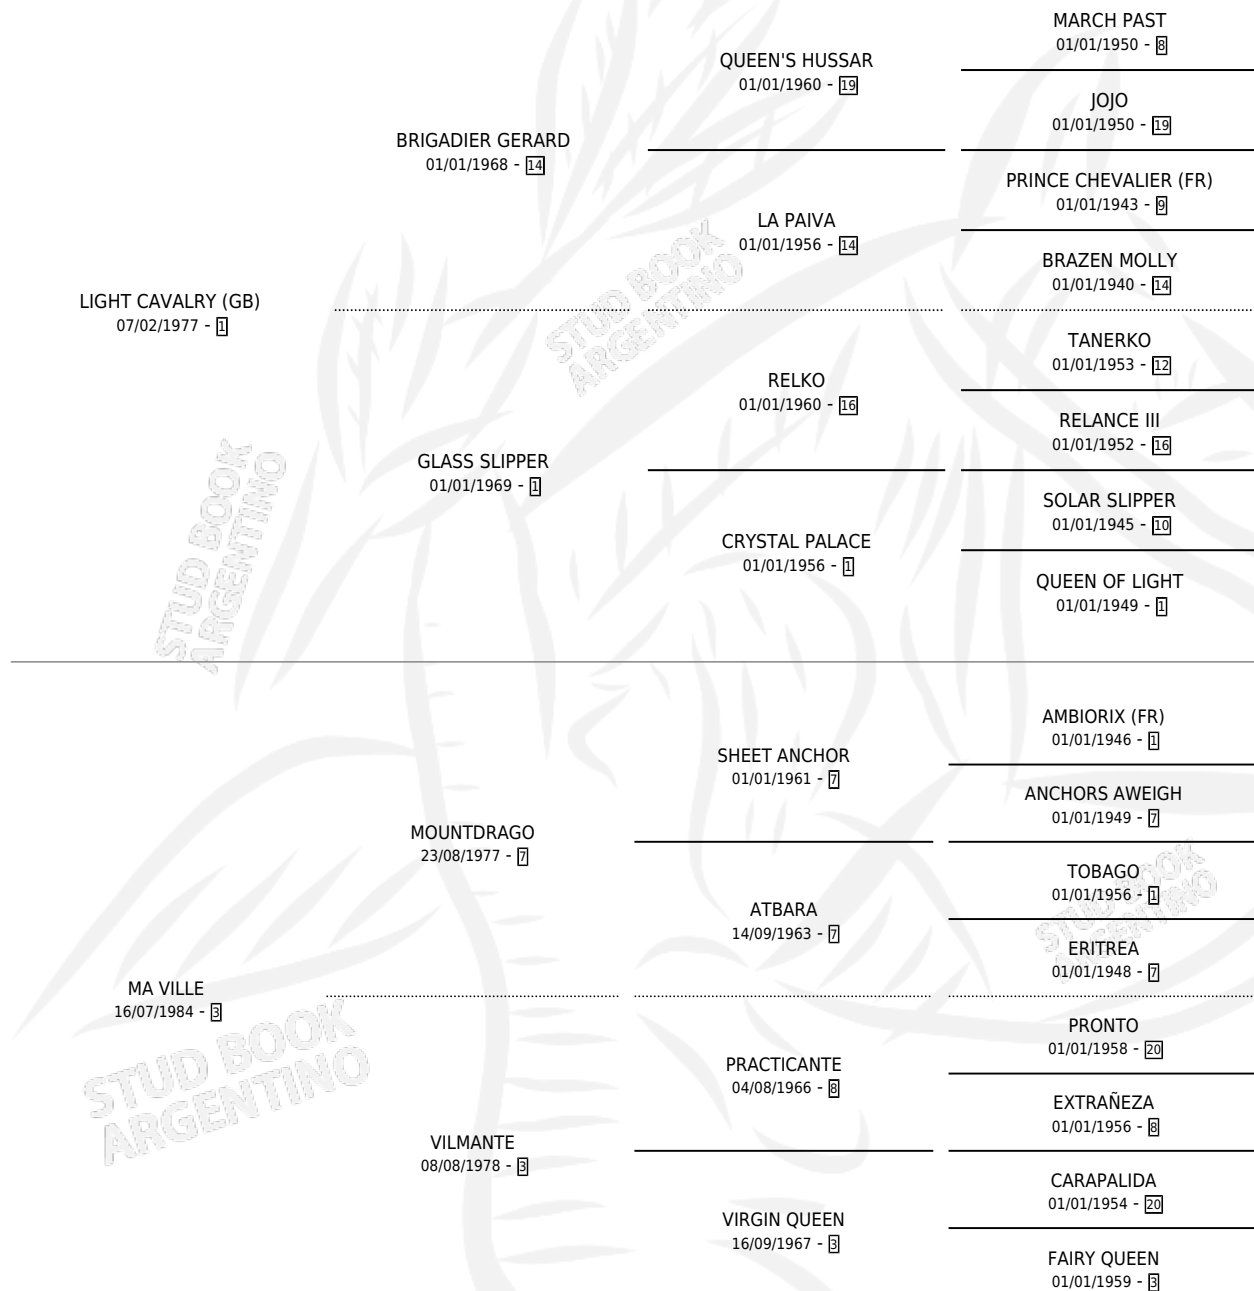

MILVA LIGHT

por LIGHT CAVALRY (GB) y MA VILLE por MOUNTDRAGO

Argentina · Hembra · Zaino Negro · SP · 18/09/1990
Familia 3-j · Volumen 34

ESTADO

TIPIFICACIÓN SANGUÍNEA	✓
TIPIFICACIÓN POR ADN	X
PASAPORTE	X
IDENTIFICACIÓN POR MICROCHIP	X
REPRODUCTOR	✓

Lugar de nacimiento: La Biznaga

Criador: La Biznaga

PEDIGREE

S

mientos 0 / Efectividad 0.00%

PADRILLO	PRODUCTO	CRIADOR	1ER SERVICIO	ÚLTIMO SERVICIO
GAFER-CUA	∅		31/10/1996	02/11/1996
MILVA LIGHT	∅		07/10/1995	07/10/1995
DIBUJANTE	∅		19/09/1994	23/09/1994