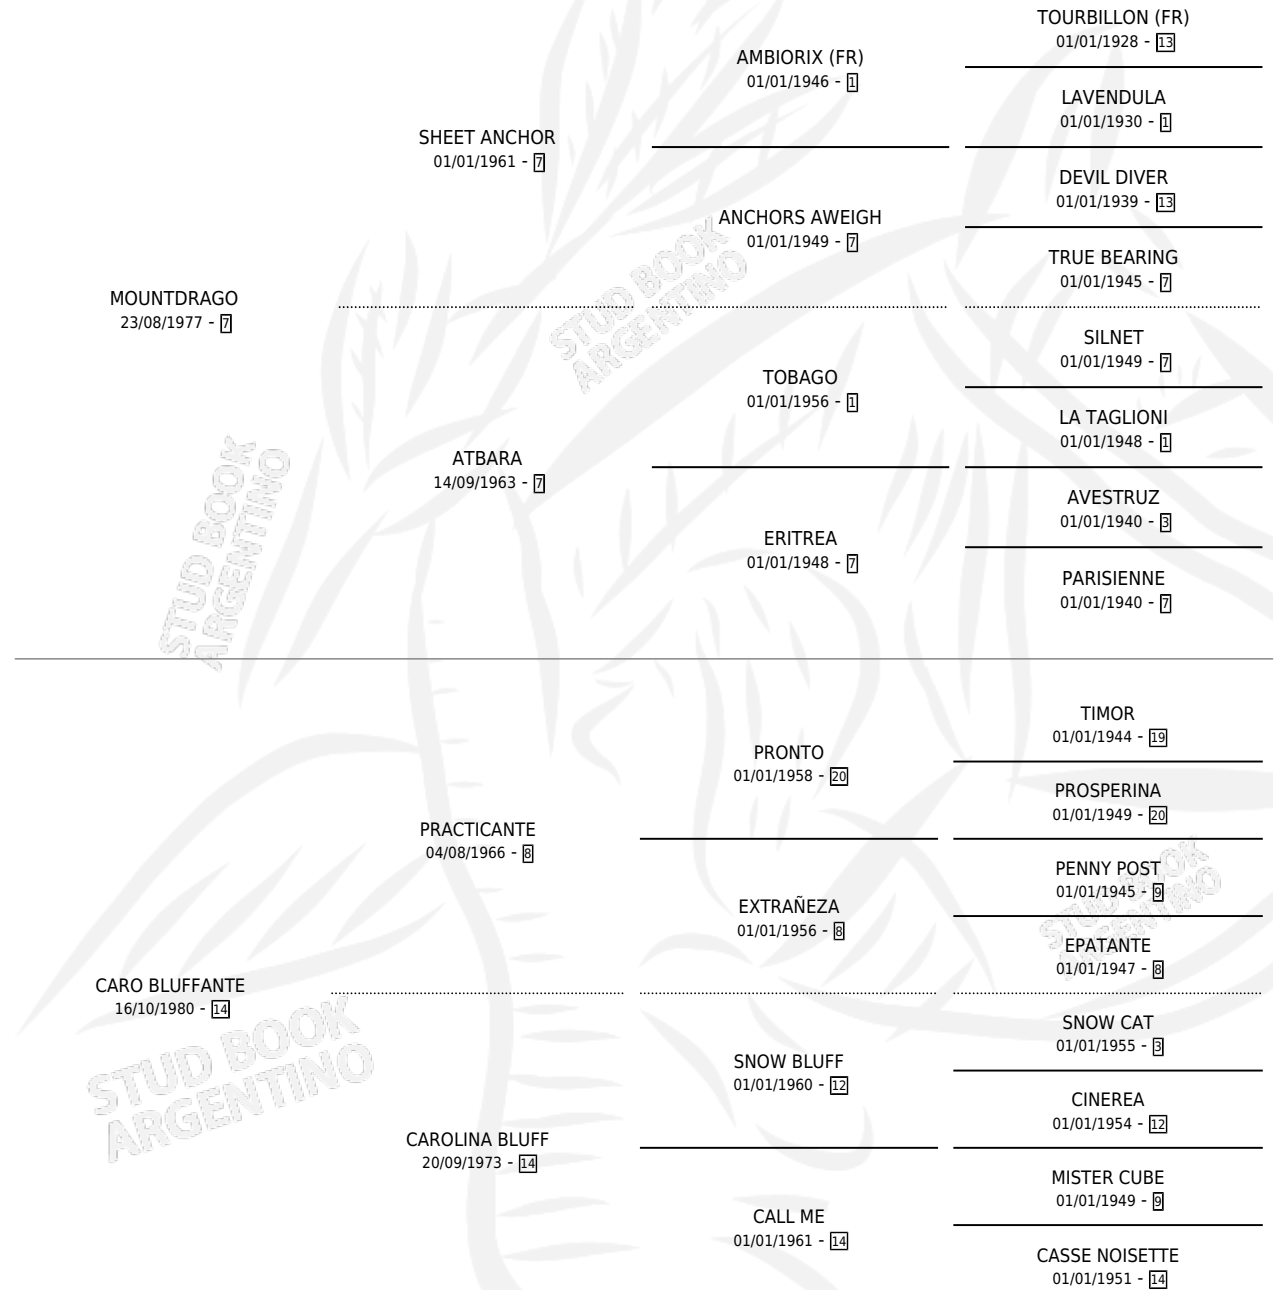

MONTE CARO

por MOUNTDRAGO y CARO BLUFFANTE por PRACTICANTE

Argentina · Macho · Alazan · SP · 15/09/1990
Familia 14 · Volumen 34

ESTADO

TIPIFICACIÓN SANGUÍNEA	X
TIPIFICACIÓN POR ADN	X
PASAPORTE	X
IDENTIFICACIÓN POR MICROCHIP	X
REPRODUCTOR	X

Lugar de nacimiento: La Biznaga

Criador: La Biznaga

PEDIGREE

MONTE CARO

Datos oficiales del Stud Book Argentino

Documento generado el 09/05/2026

studbook.org.ar