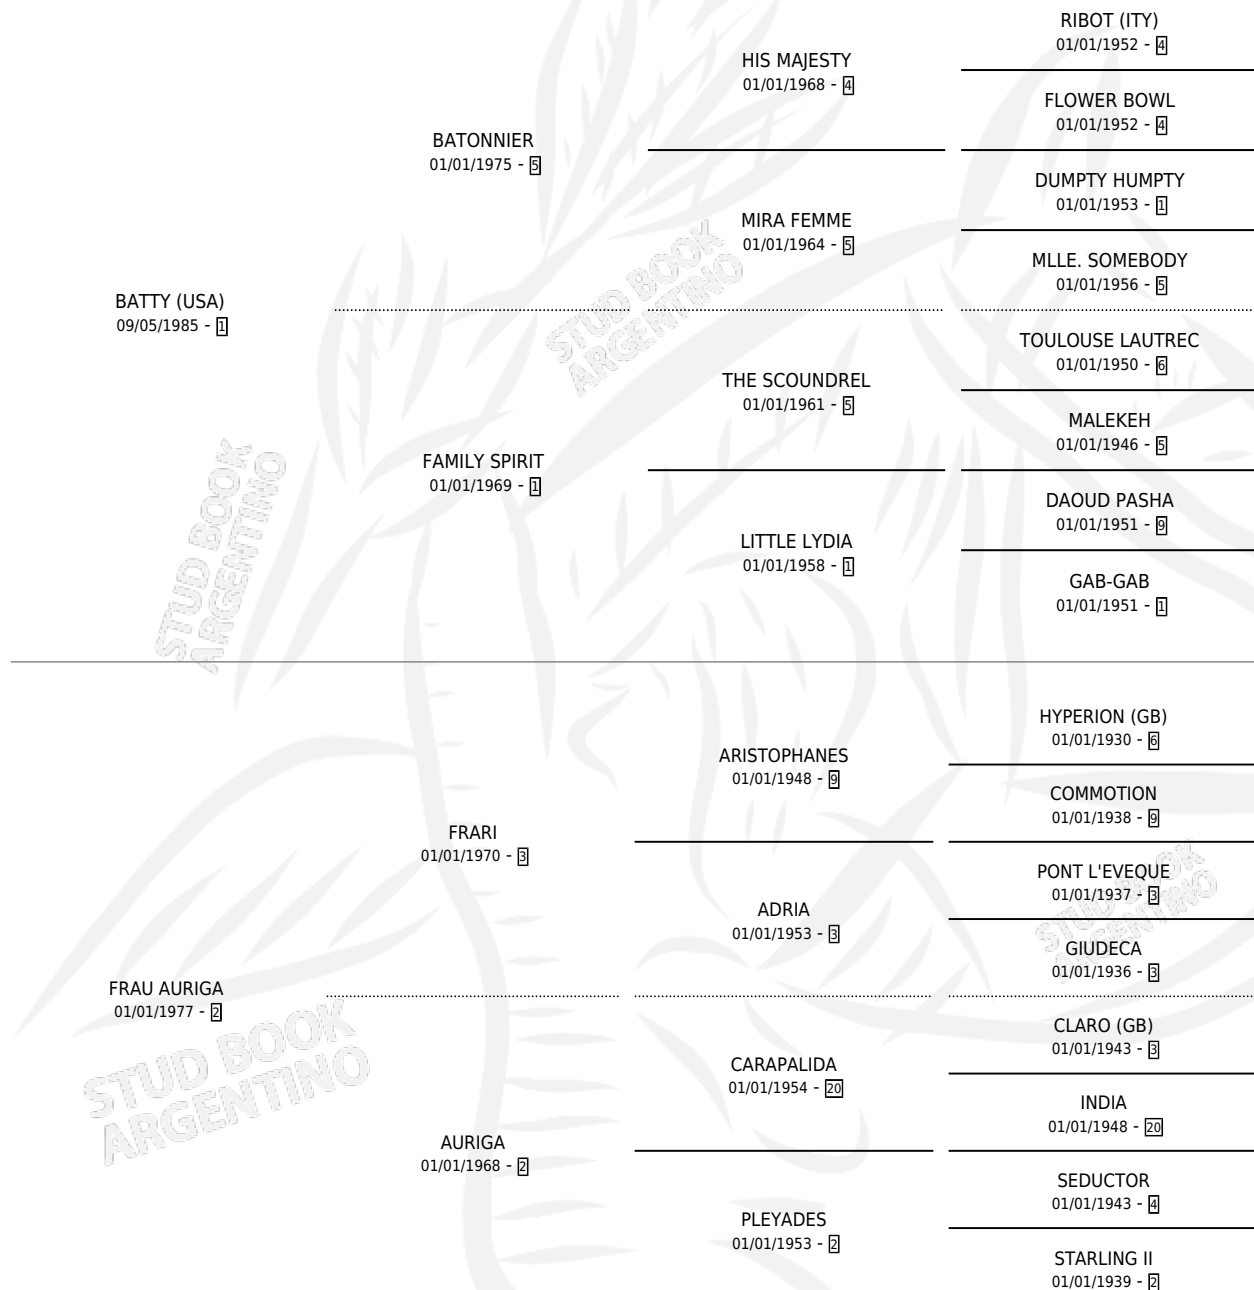

BATTY FUGA

por **BATTY (USA)** y **FRAU AURIGA** por **FRARI**

Argentina · Hembra · Zaino · SP · 13/09/1990
Familia 2-f · Volumen 34

ESTADO

TIPIFICACIÓN SANGUÍNEA	✓
TIPIFICACIÓN POR ADN	X
PASAPORTE	X
IDENTIFICACIÓN POR MICROCHIP	X
REPRODUCTOR	✓

Lugar de nacimiento: La Biznaga

Criador: La Biznaga

~

HIJOS

	MACHOS	HEMBRAS
4 NACIERON	1	3
2 CORRIERON	1	1

SIN ACTUACIONES

PEDIGREE