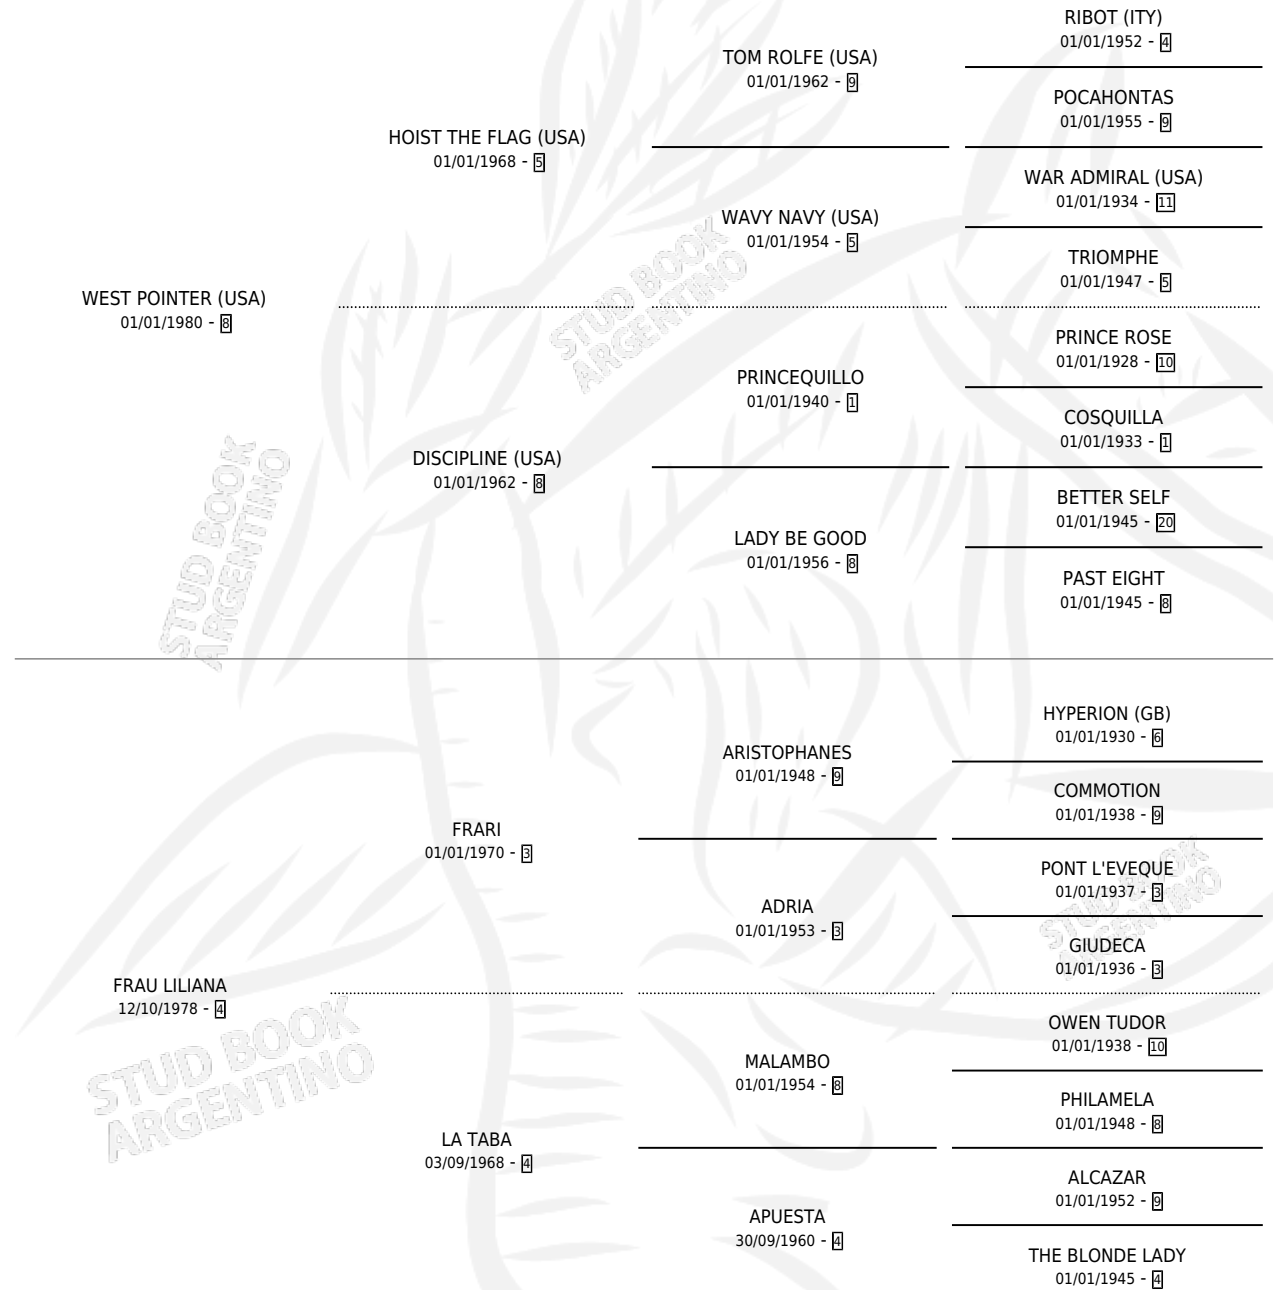

DORMILONA

por WEST POINTER (USA) y FRAU LILIANA por FRARI

Argentina · Hembra · Zaino · SP · 30/07/1990
Familia 4-k · Volumen 34

ESTADO

TIPIFICACIÓN SANGUÍNEA	X
TIPIFICACIÓN POR ADN	X
PASAPORTE	X
IDENTIFICACIÓN POR MICROCHIP	X
REPRODUCTOR	✓

Lugar de nacimiento: Santa Micaela

Criador: Sin dato

PEDIGREE

CAMPAÑA

Solo carreras oficiales de Argentina

POR EDAD

EDAD	CC	1°	2°	3°	4°	5°	NP	CLC	CLG	CLCG1	CLGG1	IMPORTE	GANANCIA / CC
3 AÑOS	2	0	0	1	1	0	0	0	0	0	0	\$420	\$210
5 AÑOS	1	0	0	0	0	0	1	0	0	0	0	\$0	\$0
TOTALES	3	0	0	1	1	0	1	0	0	0	0	\$420	\$140
%		0.0%	0.0%	33.3%	33.3%	0.0%	33.3%	0.0%	0.0%	0.0%	0.0%		