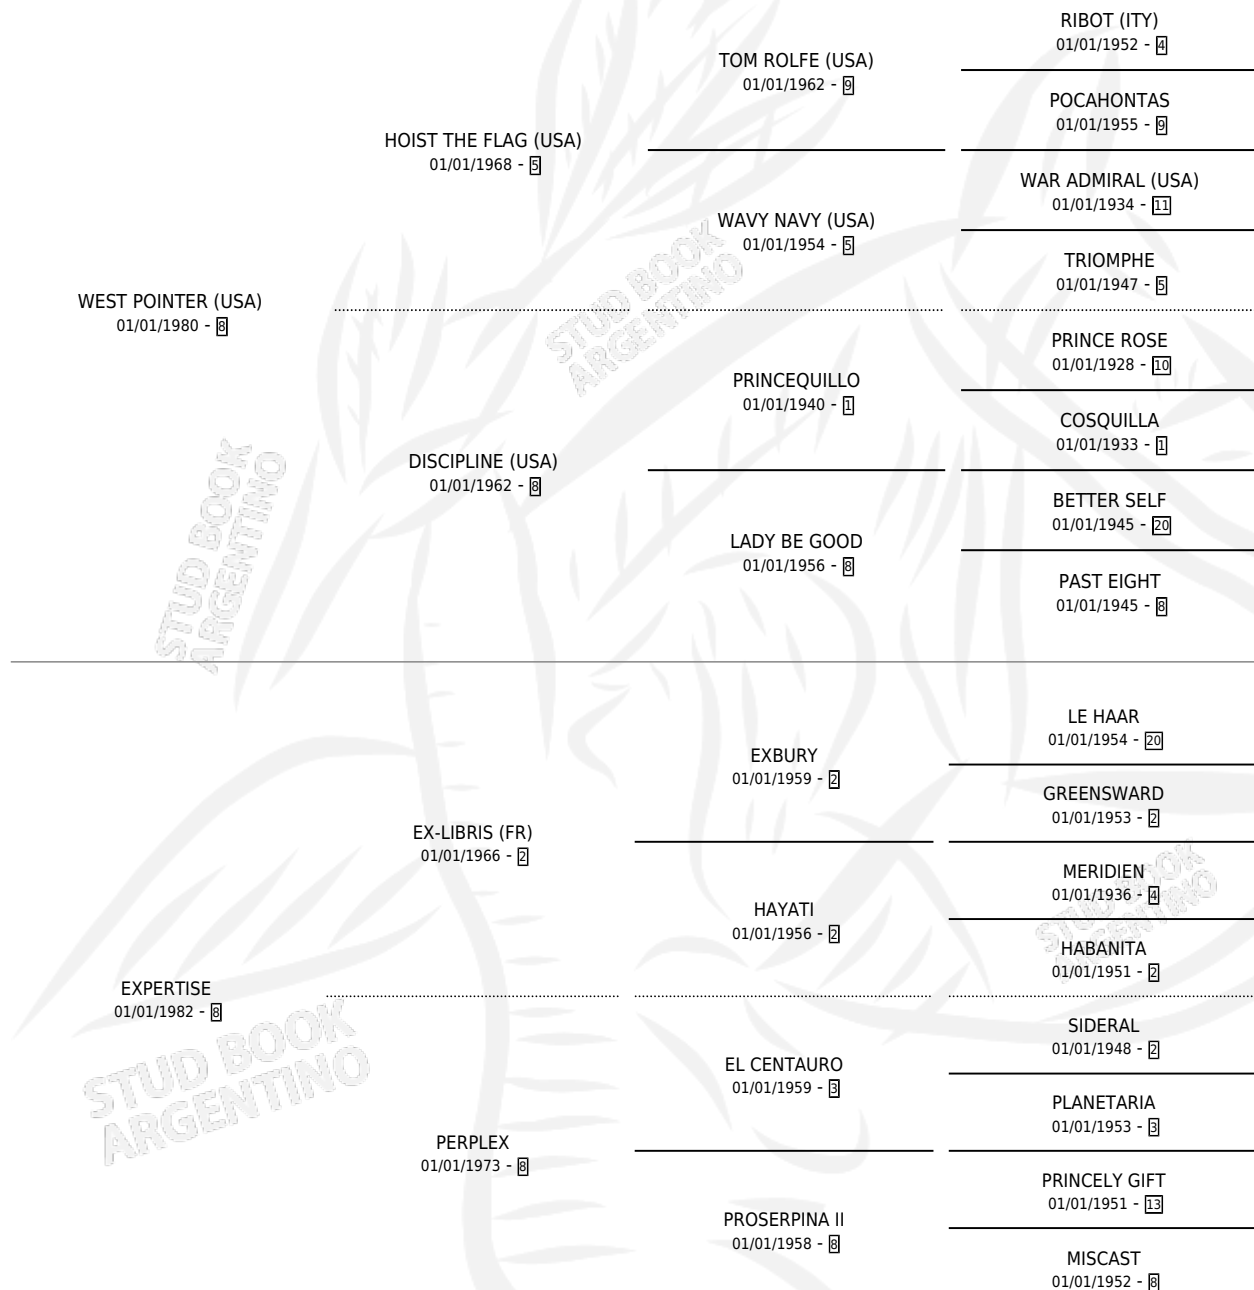

DUPLA

por WEST POINTER (USA) y EXPERTISE por EX-LIBRIS (FR)

Argentina · Hembra · Zaino Doradillo · SP · 08/08/1990
Familia 8 · Volumen 34

ESTADO

TIPIFICACIÓN SANGUÍNEA	✓
TIPIFICACIÓN POR ADN	✓
PASAPORTE	X
IDENTIFICACIÓN POR MICROCHIP	X
REPRODUCTOR	✓

Lugar de nacimiento: Santa Micaela
Criador: Sin dato

~

HIJOS

	MACHOS	HEMBRAS
4 NACIERON	2	2
1 CORRIERON	1	0

SIN ACTUACIONES

PEDIGREE