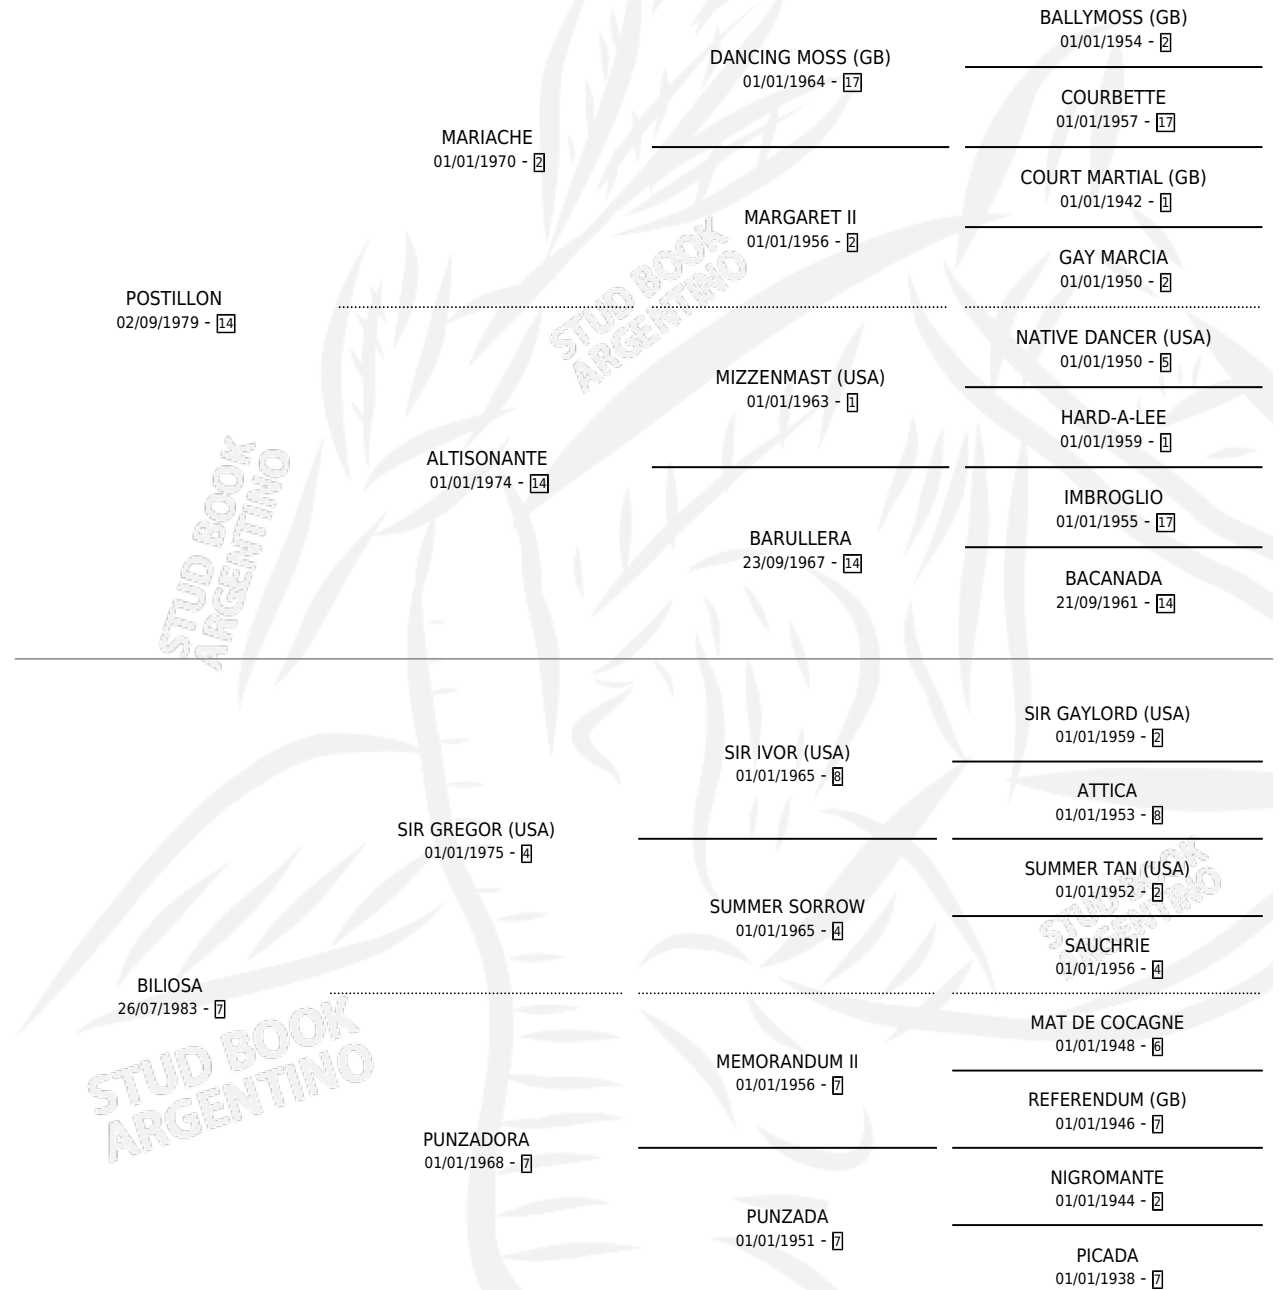

# DIABLO

por POSTILLON y BILIOSA por SIR GREGOR (USA)

Argentina · Macho · Alazan · SP · 28/09/1990  
Familia 7-a · Volumen 34

## ESTADO

TIPIFICACIÓN SANGUÍNEA	X
TIPIFICACIÓN POR ADN	X
PASAPORTE	X
IDENTIFICACIÓN POR MICROCHIP	X
REPRODUCTOR	X

**Lugar de nacimiento:** Santa Micaela

**Criador:** Sin dato

## PEDIGREE