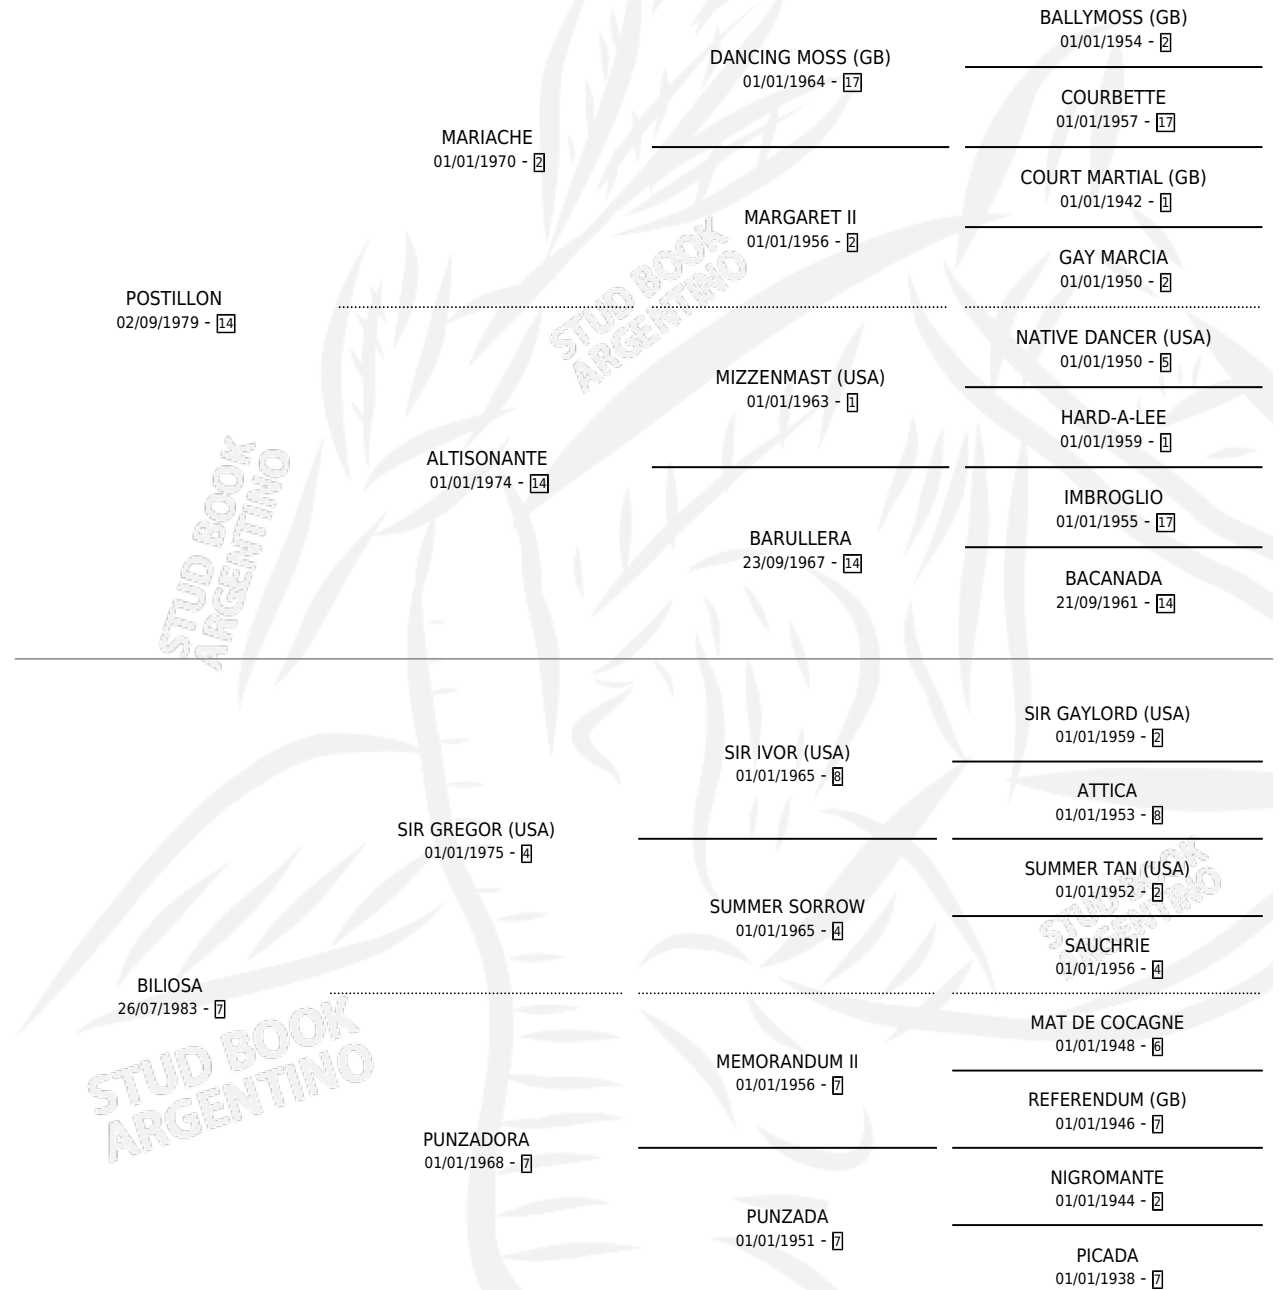

DIABLO

por POSTILLON y BILIOSA por SIR GREGOR (USA)

Argentina · Macho · Alazan · SP · 28/09/1990
Familia 7-a · Volumen 34

ESTADO

TIPIFICACIÓN SANGUÍNEA	X
TIPIFICACIÓN POR ADN	X
PASAPORTE	X
IDENTIFICACIÓN POR MICROCHIP	X
REPRODUCTOR	X

Lugar de nacimiento: Santa Micaela

Criador: Sin dato

PEDIGREE