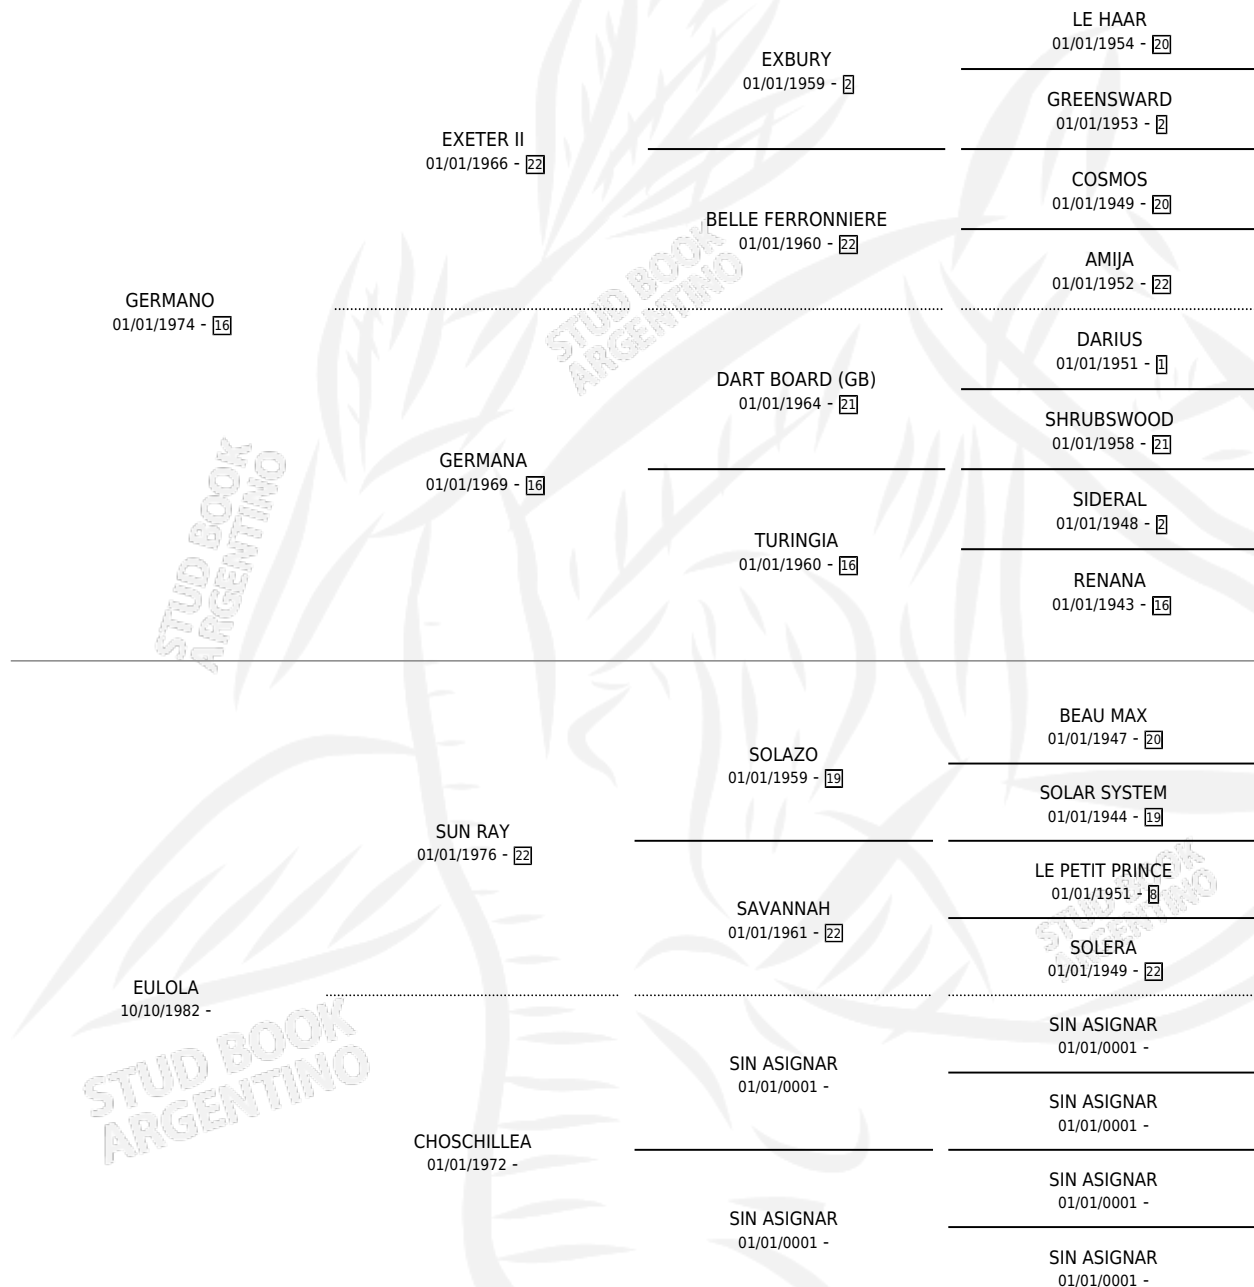

EULO MANO

por GERMANO y EULOLA por SUN RAY

Argentina · Macho · Zaino · SP · 24/09/1990
Familia · Volumen 34

ESTADO

TIPIFICACIÓN SANGUÍNEA	X
TIPIFICACIÓN POR ADN	X
PASAPORTE	X
IDENTIFICACIÓN POR MICROCHIP	X
REPRODUCTOR	X

Lugar de nacimiento: Car-pa

Criador: Sin dato

PEDIGREE

CAMPAÑA

Solo carreras oficiales de Argentina

POR EDAD

EDAD	CC	1°	2°	3°	4°	5°	NP	CLC	CLG	CLCG1	CLGG1	IMPORTE	GANANCIA / CC
3 AÑOS	2	0	0	0	0	0	2	0	0	0	0	\$0	\$0
4 AÑOS	1	0	0	0	0	0	1	0	0	0	0	\$0	\$0
TOTALES	3	0	0	0	0	0	3	0	0	0	0	\$0	\$0
%		0.0%	0.0%	0.0%	0.0%	0.0%	100%	0.0%	0.0%	0.0%	0.0%		