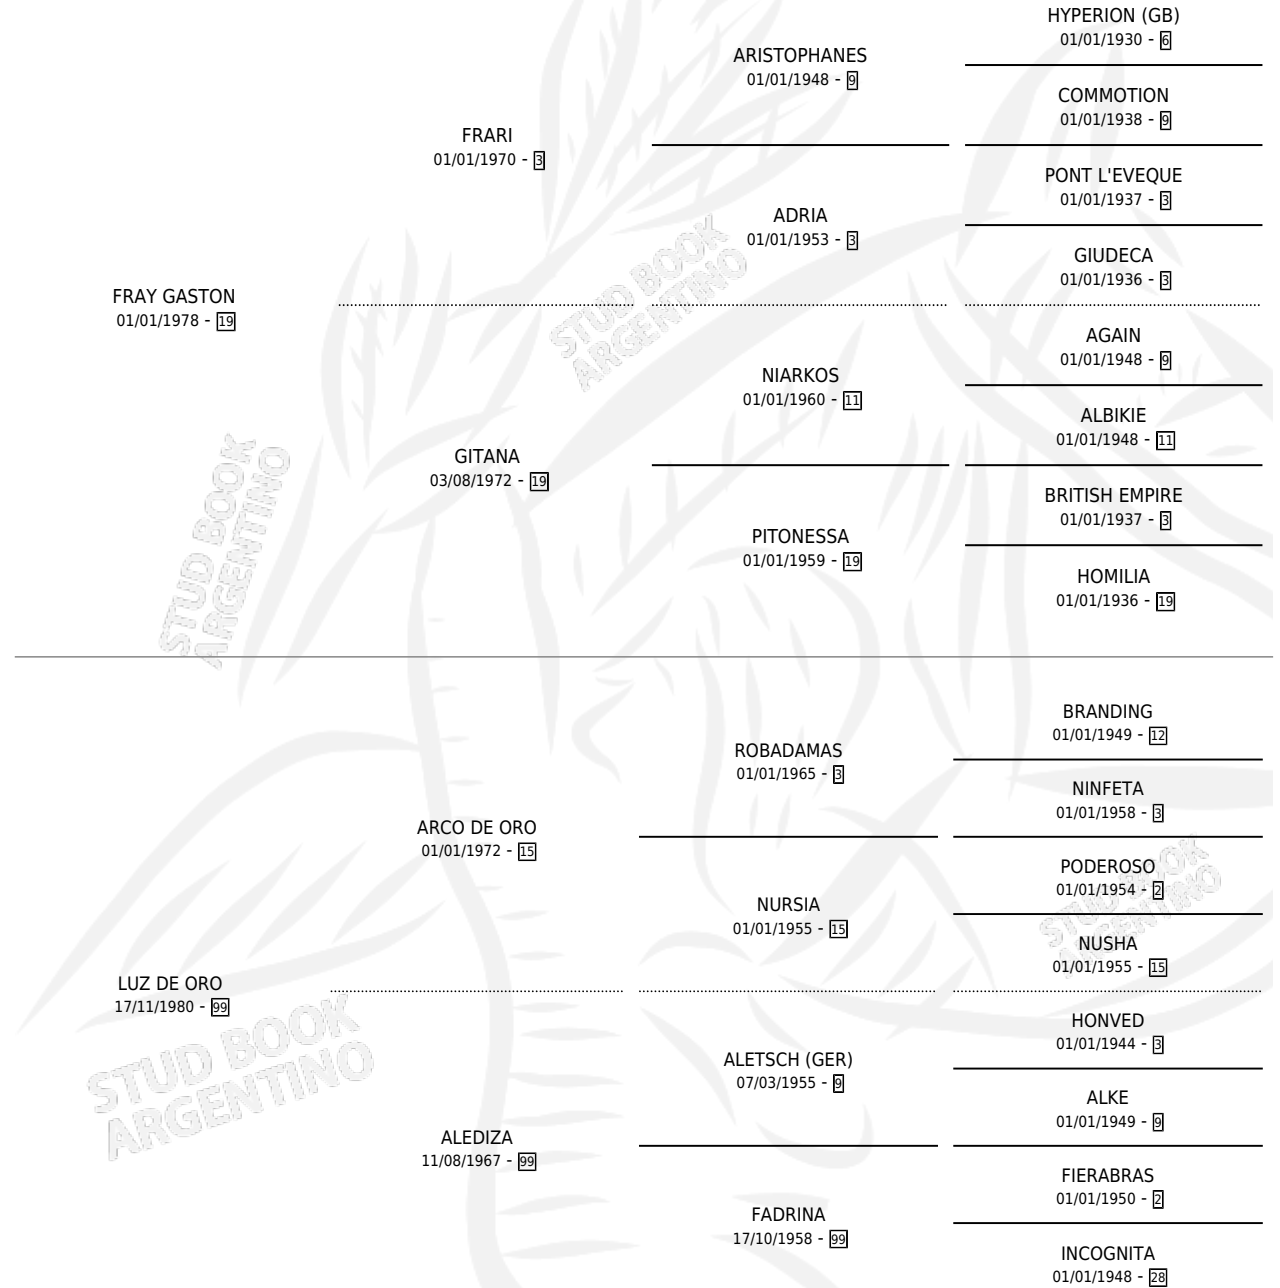

LUZ BELLA

por FRAY GASTON y LUZ DE ORO por ARCO DE ORO

Argentina · Hembra · Zaino · SP · 25/09/1990
Familia 99 · Volumen 34

ESTADO

TIPIFICACIÓN SANGUÍNEA	X
TIPIFICACIÓN POR ADN	X
PASAPORTE	X
IDENTIFICACIÓN POR MICROCHIP	X
REPRODUCTOR	X

Lugar de nacimiento: Campo particular
Criador: Bertoncini Larri Ernesto Valentin

PEDIGREE

LUZ BELLA

Datos oficiales del Stud Book Argentino

Documento generado el 04/05/2026

studbook.org.ar