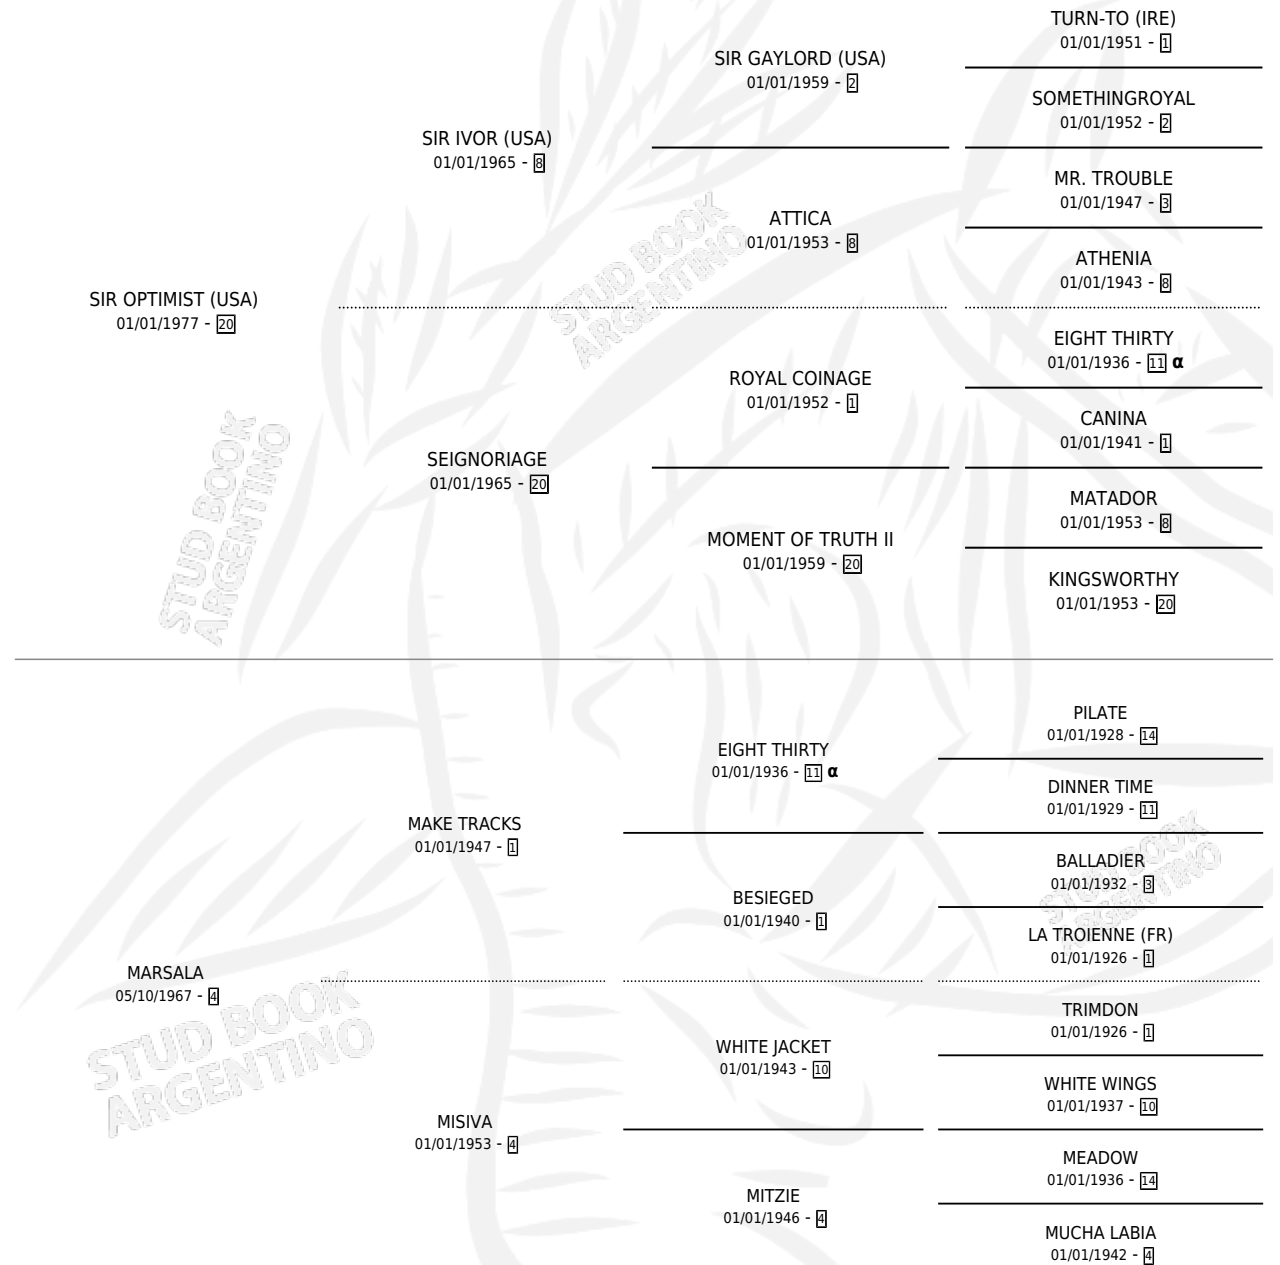

MACHINERY

por SIR OPTIMIST (USA) y MARSALA por MAKE TRACKS

Argentina · Hembra · Zaino · SP · 25/09/1990
Familia 4-k · Volumen 34

ESTADO

TIPIFICACIÓN SANGUÍNEA	X
TIPIFICACIÓN POR ADN	X
PASAPORTE	X
IDENTIFICACIÓN POR MICROCHIP	X
REPRODUCTOR	X

Lugar de nacimiento: Walter Scott

Criador: Abolengo

PEDIGREE

INBREEDING : α

CAMPAÑA

Solo carreras oficiales de Argentina

POR EDAD

EDAD	CC	1°	2°	3°	4°	5°	NP	CLC	CLG	CLCG1	CLGG1	IMPORTE	GANANCIA / CC
3 AÑOS	1	0	0	0	1	0	0	0	0	0	0	\$0	\$0
5 AÑOS	1	0	0	0	0	0	1	0	0	0	0	\$0	\$0
TOTALES	2	0	0	0	1	0	1	0	0	0	0	\$0	\$0
%		0.0%	0.0%	0.0%	50.0%	0.0%	50.0%	0.0%	0.0%	0.0%	0.0%		