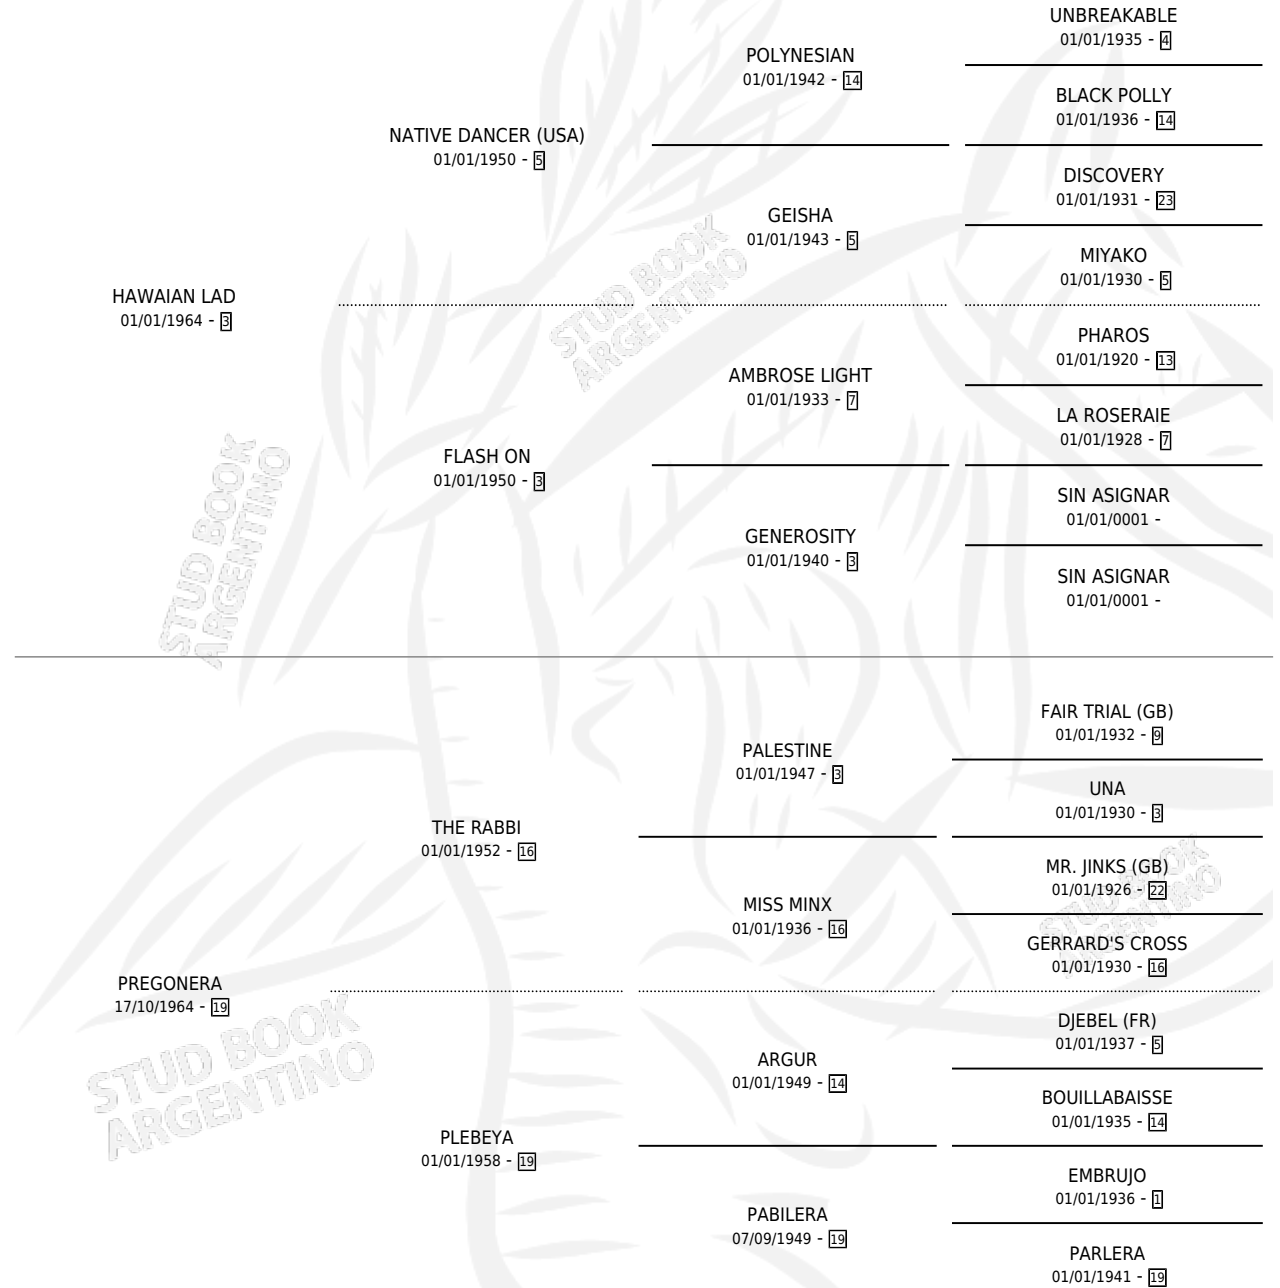

POMPINI

por HAWAIAN LAD y PREGONERA por THE RABBI

Argentina · Macho · Zaino · SP · 07/11/1970
Familia 19-c · Volumen 27

ESTADO

TIPIFICACIÓN SANGUÍNEA	X
TIPIFICACIÓN POR ADN	X
PASAPORTE	X
IDENTIFICACIÓN POR MICROCHIP	X
REPRODUCTOR	X

Lugar de nacimiento: Campo particular

Criador: Sin dato

PEDIGREE

POMPINI

Datos oficiales del Stud Book Argentino

Documento generado el 25/04/2026

studbook.org.ar