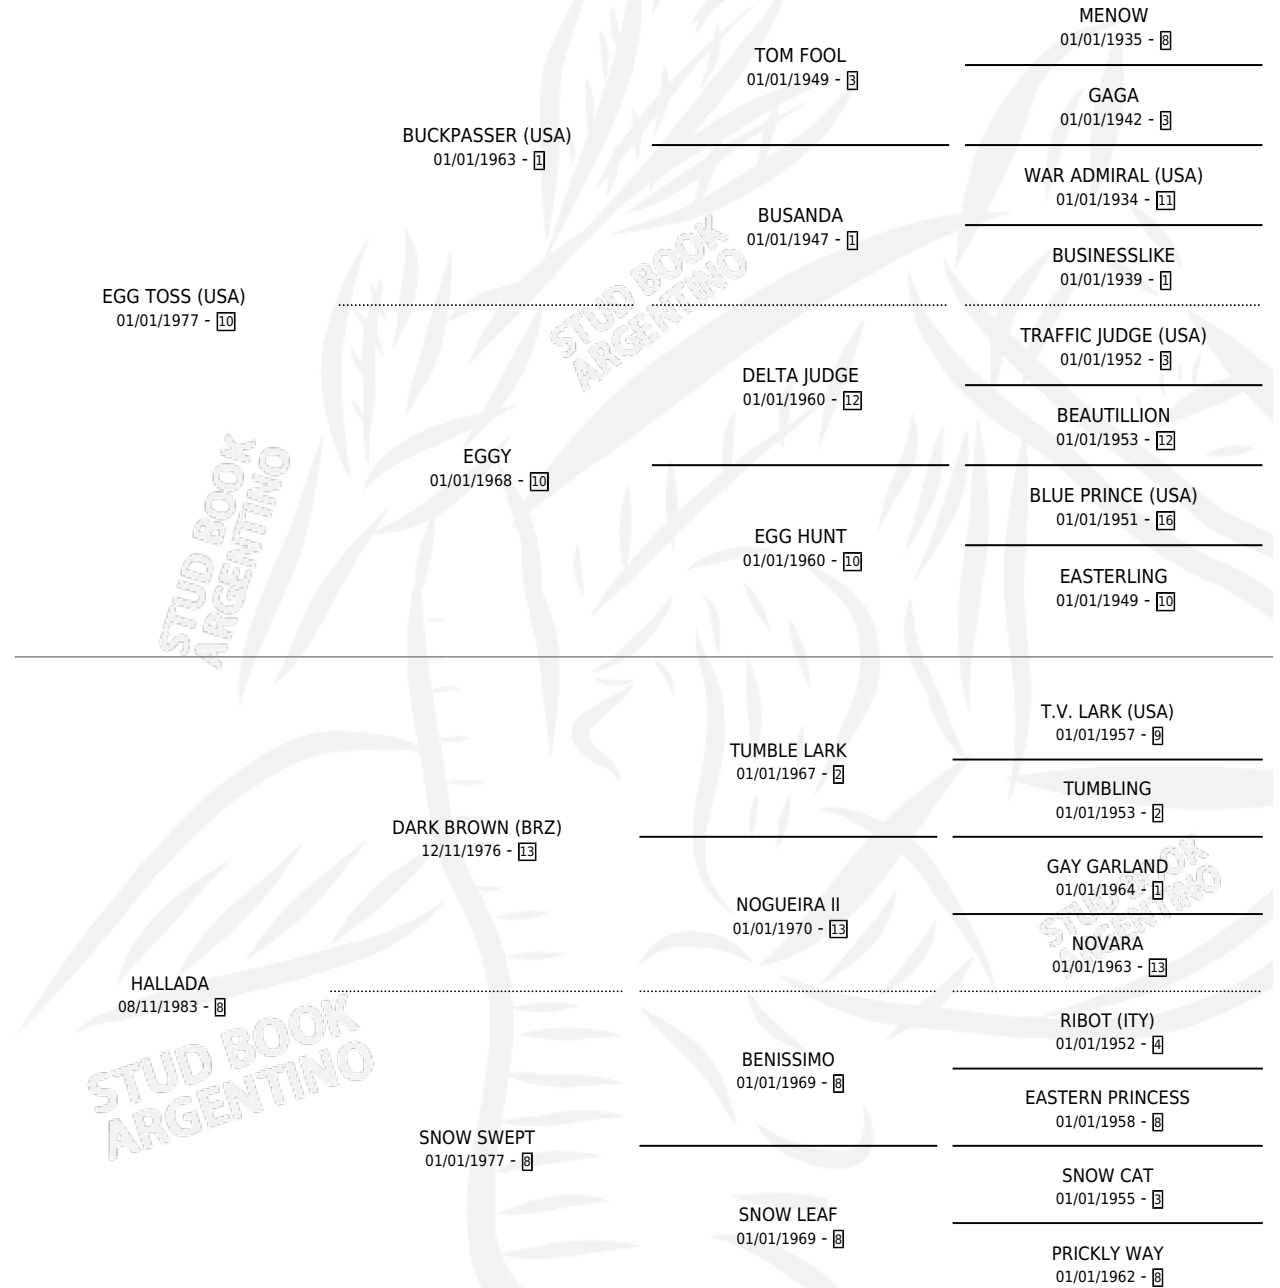

Lugar de nacimiento: Rosa Do Sul
Criador: Sin dato

~

HIJOS

	MACHOS	HEMBRAS
24 NACIERON	10	14
2 CORRIERON	0	2

SIN ACTUACIONES

PEDIGREE

CAMPAÑA

Solo carreras oficiales de Argentina