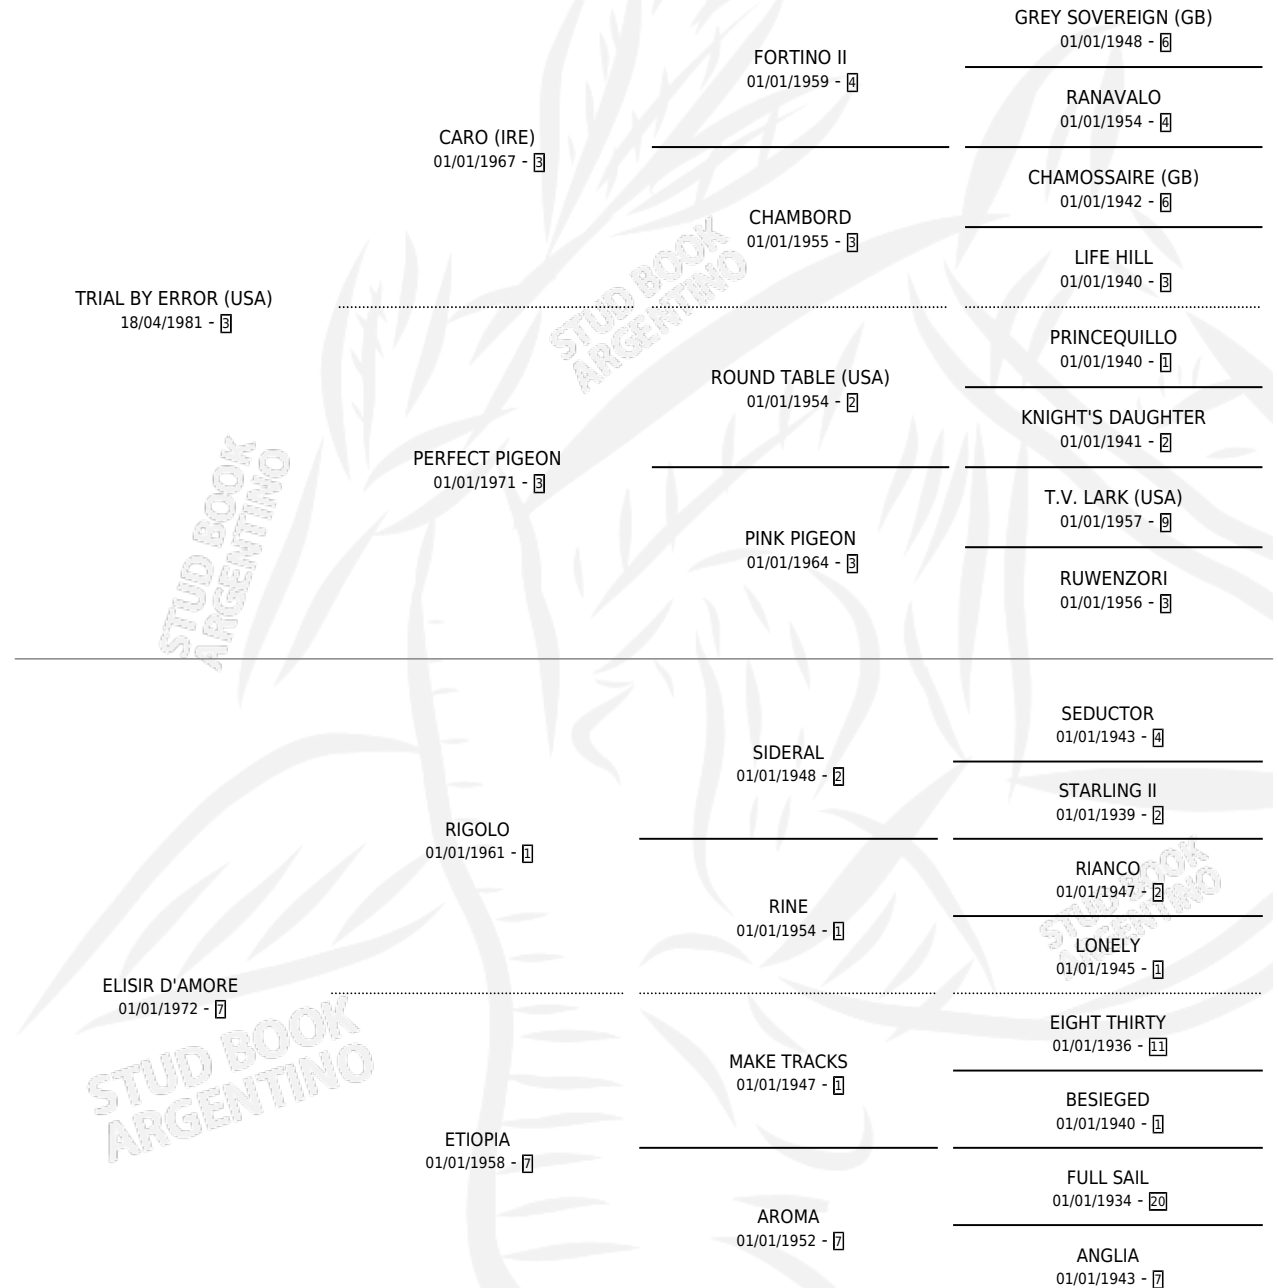

THE RUDDER

por TRIAL BY ERROR (USA) y ELISIR D'AMORE por RIGOLO

Argentina · Macho · Alazan · SP · 26/09/1990
Familia 7 · Volumen 34

ESTADO

TIPIFICACIÓN SANGUÍNEA	✓
TIPIFICACIÓN POR ADN	X
PASAPORTE	X
IDENTIFICACIÓN POR MICROCHIP	X
REPRODUCTOR	X

Lugar de nacimiento: El Candil
Criador: Sin dato

PEDIGREE