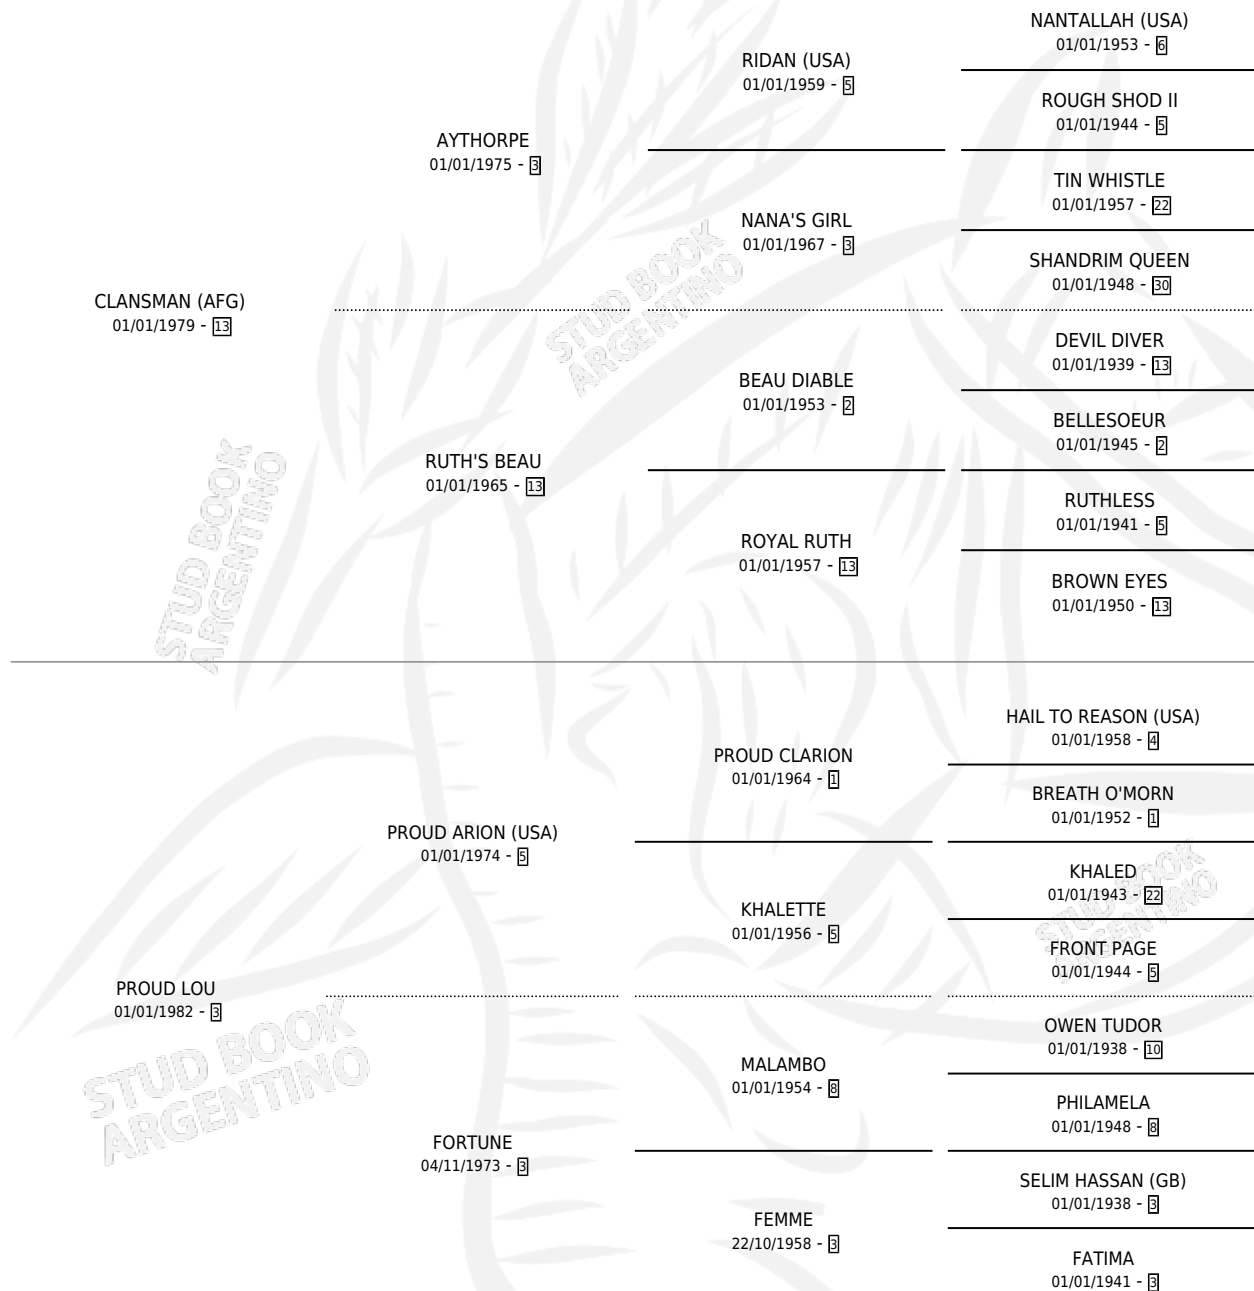

LOU RAWLS

por **CLANSMAN (AFG)** y **PROUD LOU** por **PROUD ARION (USA)**

Argentina · Macho · Alazan · SP · 30/09/1990
Familia 3-n · Volumen 34

ESTADO

TIPIFICACIÓN SANGUÍNEA	✓
TIPIFICACIÓN POR ADN	X
PASAPORTE	X
IDENTIFICACIÓN POR MICROCHIP	X
REPRODUCTOR	X

Lugar de nacimiento: El Candil

Criador: Sin dato

PEDIGREE

LOU RAWLS

Datos oficiales del Stud Book Argentino

Documento generado el 07/05/2026

studbook.org.ar