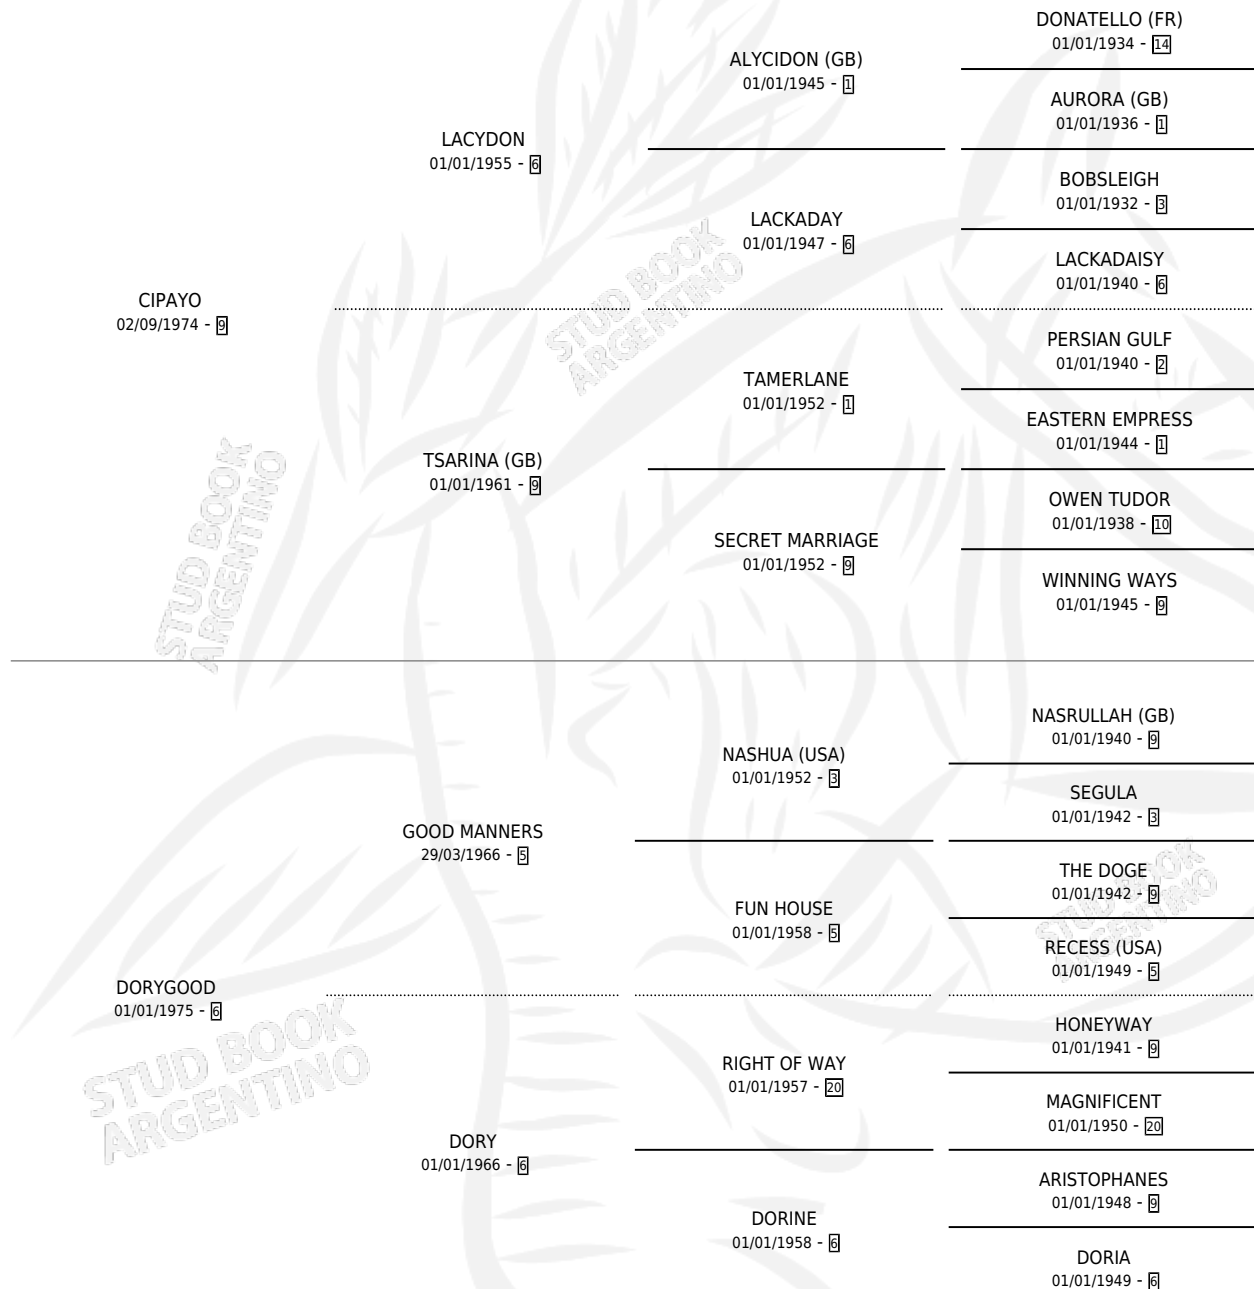

DONATILO

por CIPAYO y DORYGOOD por GOOD MANNERS

Argentina · Macho · Alazan · SP · 18/09/1990
Familia 6-a · Volumen 34

ESTADO

TIPIFICACIÓN SANGUÍNEA	X
TIPIFICACIÓN POR ADN	X
PASAPORTE	X
IDENTIFICACIÓN POR MICROCHIP	X
REPRODUCTOR	✓

Lugar de nacimiento: Ojo de Agua

Criador: Sin dato

PEDIGREE

CAMPAÑA

Solo carreras oficiales de Argentina

POR EDAD

EDAD	CC	1°	2°	3°	4°	5°	NP	CLC	CLG	CLCG1	CLGG1	IMPORTE	GANANCIA / CC
2 AÑOS	2	0	0	1	0	0	1	0	0	0	0	\$0	\$0
3 AÑOS	8	1	3	1	0	1	2	0	0	0	0	\$12,604	\$1,576
4 AÑOS	3	0	0	0	0	0	3	0	0	0	0	\$0	\$0
TOTALES	13	1	3	2	0	1	6	0	0	0	0	\$12,604	\$970
%		7.7%	23.1%	15.4%	0.0%	7.7%	46.2%	0.0%	0.0%	0.0%	0.0%		