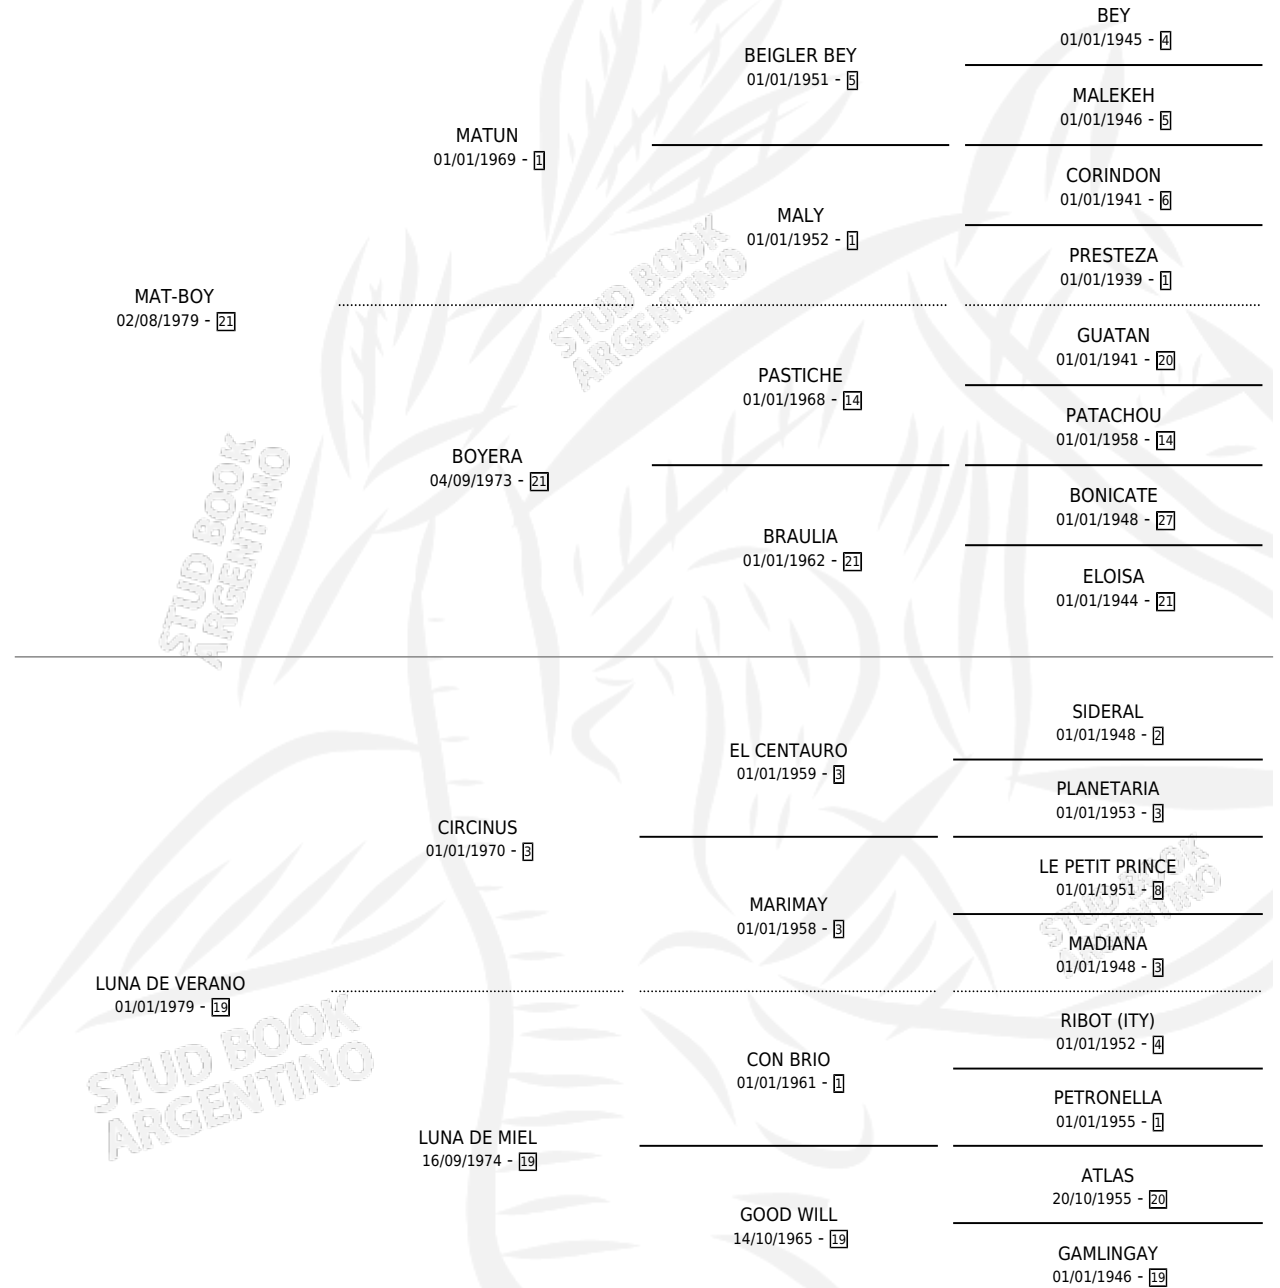

MOONGLOW

por MAT-BOY y LUNA DE VERANO por CIRCINUS

Argentina · Hembra · Zaino · SP · 25/09/1990
Familia 19-c · Volumen 34

ESTADO

TIPIFICACIÓN SANGUÍNEA	X
TIPIFICACIÓN POR ADN	X
PASAPORTE	X
IDENTIFICACIÓN POR MICROCHIP	X
REPRODUCTOR	✓

Lugar de nacimiento: Ojo de Agua

Criador: Sin dato

PEDIGREE

CAMPAÑA

Solo carreras oficiales de Argentina

POR EDAD

EDAD	CC	1°	2°	3°	4°	5°	NP	CLC	CLG	CLCG1	CLGG1	IMPORTE	GANANCIA / CC
3 AÑOS	2	0	0	0	0	0	2	0	0	0	0	\$0	\$0
4 AÑOS	3	0	0	1	0	1	1	0	0	0	0	\$892	\$297
5 AÑOS	12	1	0	1	3	3	4	0	0	0	0	\$5,405	\$450
6 AÑOS	1	0	0	0	0	0	1	0	0	0	0	\$0	\$0
TOTALES	18	1	0	2	3	4	8	0	0	0	0	\$6,297	\$350
%		5.6%	0.0%	11.1%	16.7%	22.2%	44.4%	0.0%	0.0%	0.0%	0.0%		

Ganadora en La Plata - \$6,297, a los 5 años.

POR DISTANCIA

HIPODROMO	CC	1°	2°	3°	4°	5°	NP	CLC	CLG	CLCG1	CLGG1	IMPORTE
SAN ISIDRO	13	0	0	1	2	2	8	0	0	0	0	\$1,451
1800 MTS	5	0	0	1	1	0	3	0	0	0	0	\$1,252
1600 MTS	6	0	0	0	0	2	4	0	0	0	0	\$0
2000 MTS	2	0	0	0	1	0	1	0	0	0	0	\$199
LA PLATA	2	1	0	0	0	1	0	0	0	0	0	\$4,174
1600 MTS	1	0	0	0	0	1	0	0	0	0	0	\$174
1700 MTS	1	1	0	0	0	0	0	0	0	0	0	\$4,000
PALERMO	3	0	0	1	1	1	0	0	0	0	0	\$672
1600 MTS	2	0	0	0	1	1	0	0	0	0	0	\$210
1800 MTS	1	0	0	1	0	0	0	0	0	0	0	\$462