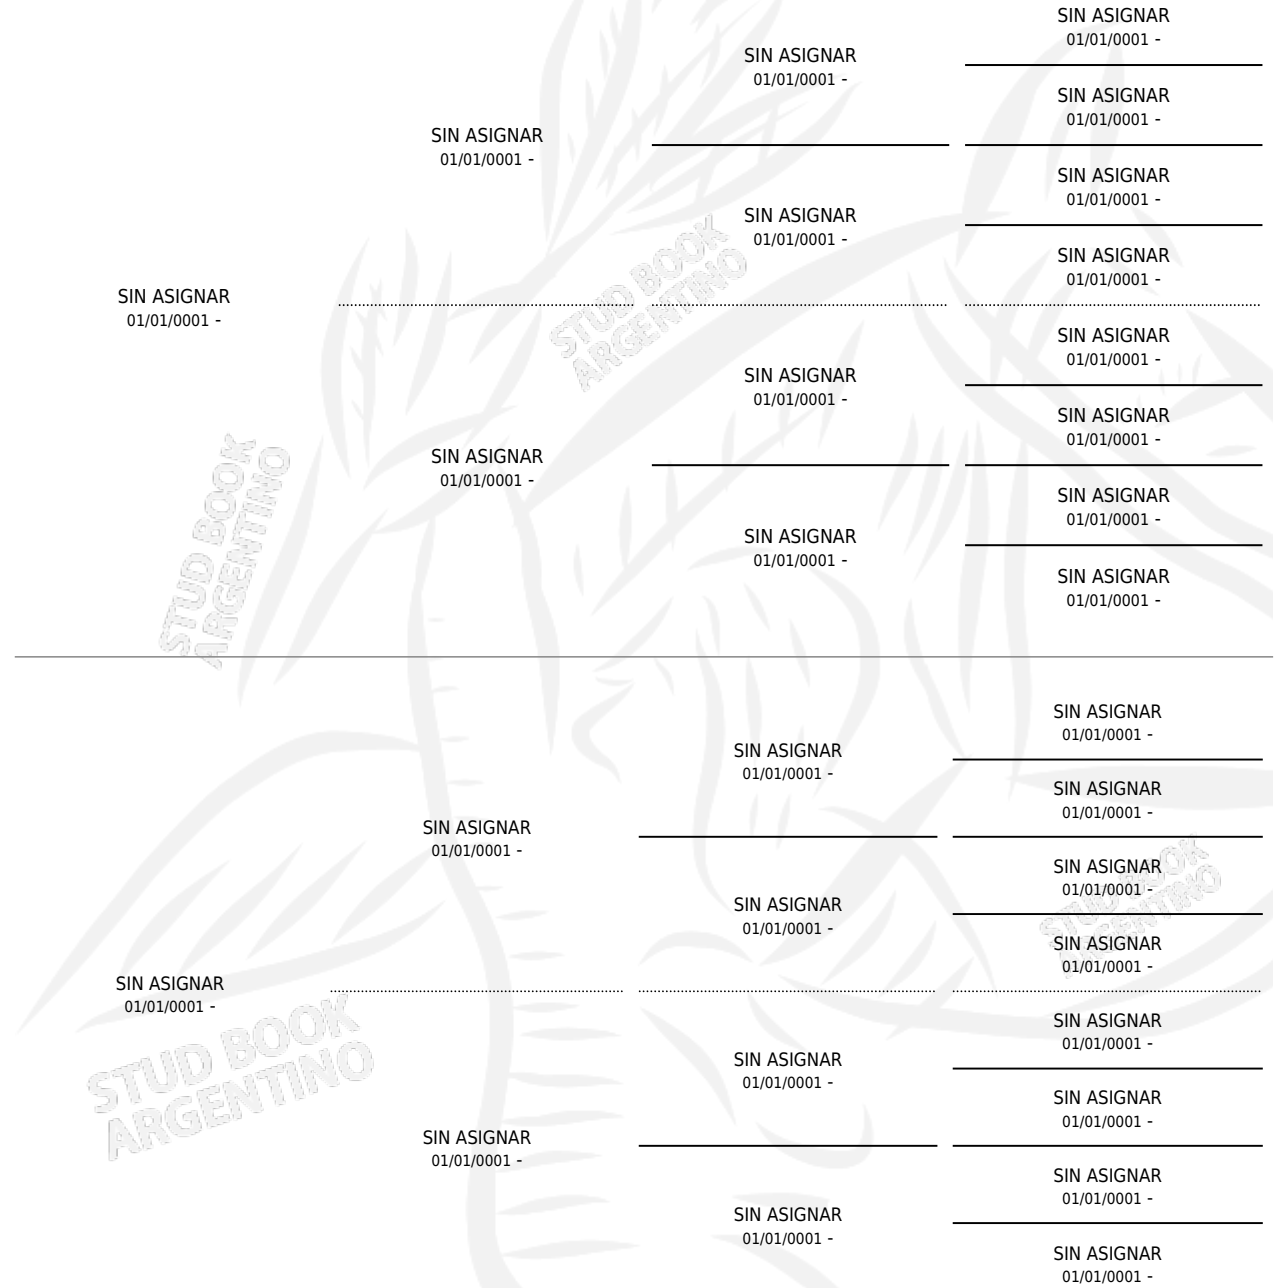

DABA-PAM

por SIN ASIGNAR y SIN ASIGNAR por SIN ASIGNAR

Argentina · Hembra · Alazan · SP · 01/01/1970
Familia · Volumen 27

ESTADO

TIPIFICACIÓN SANGUÍNEA	X
TIPIFICACIÓN POR ADN	X
PASAPORTE	X
IDENTIFICACIÓN POR MICROCHIP	X
REPRODUCTOR	✓

Lugar de nacimiento: Campo particular
Criador: Paoli Wilfred Aedor

PEDIGREE

S

mientos 0 / Efectividad 0.00%

PADRILLO	PRODUCTO	CRIADOR	1ER SERVICIO	ÚLTIMO SERVICIO
NENE PODEROSO	∅		08/12/1989	10/12/1989
DABA-PAM	∅		16/11/1988	20/11/1988
Datos oficiales del Stud Book Argentino	∅		10/12/1987	13/12/1987
Documentó generado el 06/05/2026	∅		20/08/1986	20/09/1986
NENE PODEROSO	∅		20/08/1986	20/09/1986
studbook.org.ar	∅		14/08/1985	08/12/1985
INTIMO BLUFF	∅			
INTIMO BLUFF	∅			
INTIMO BLUFF	∅			