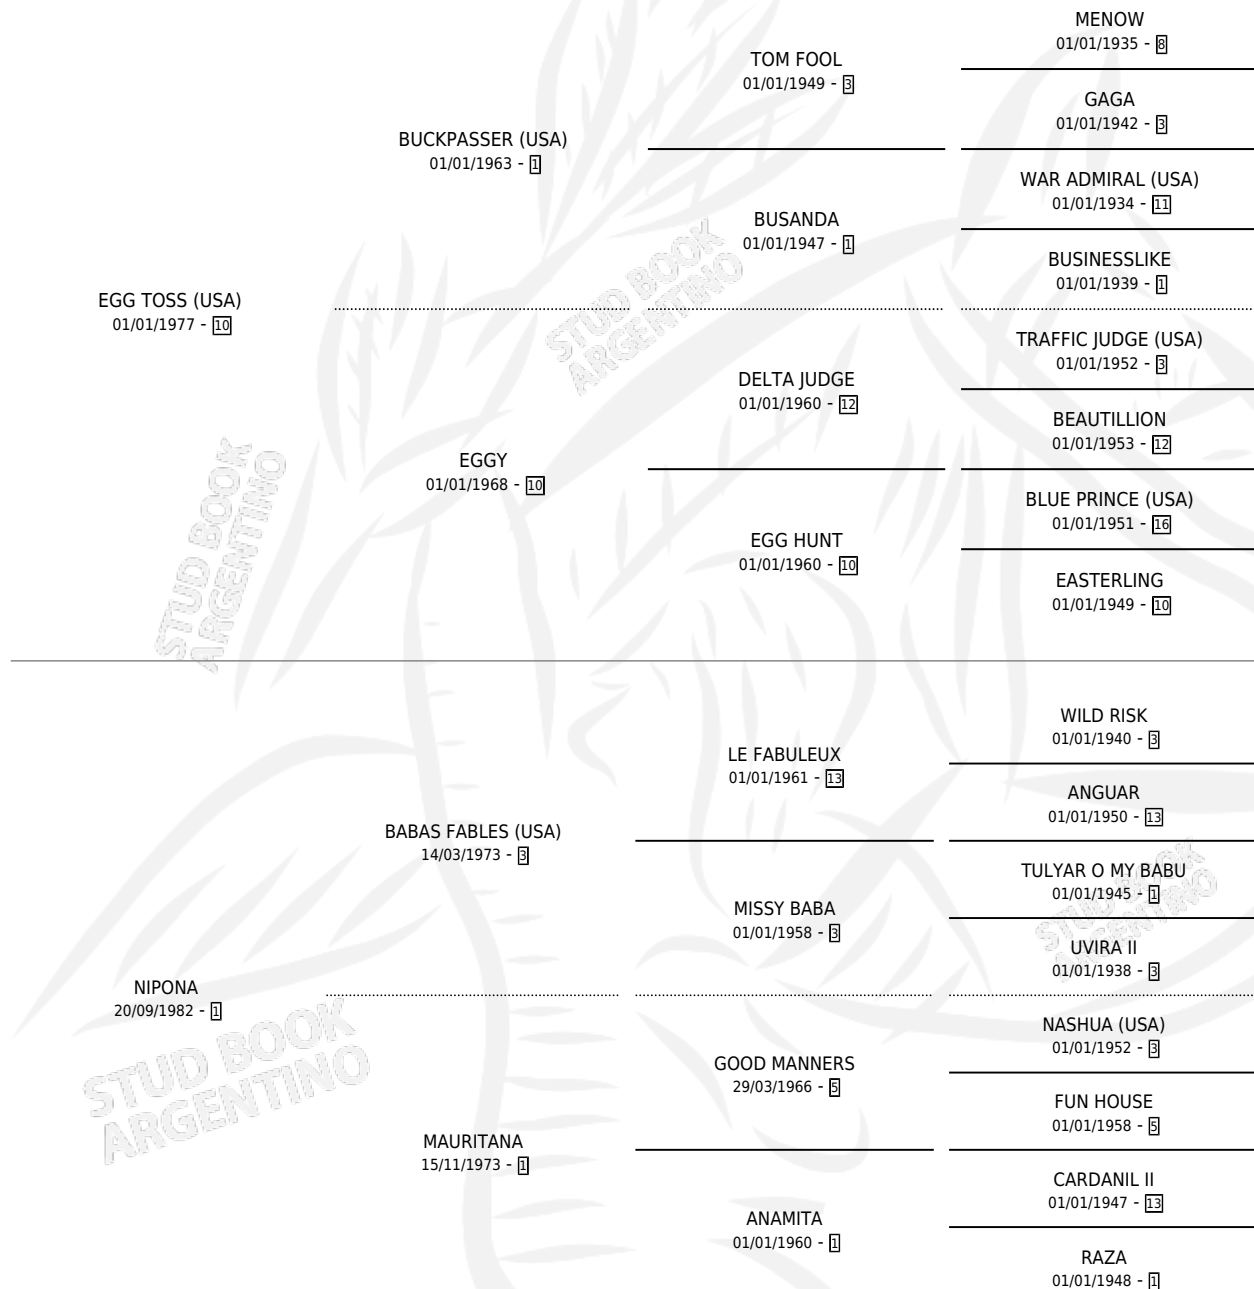

NIPPON TOSS

por EGG TOSS (USA) y NIPONA por BABAS FABLES (USA)

Argentina · Macho · Alazan · SP · 20/09/1990
Familia 1-e · Volumen 34

ESTADO

TIPIFICACIÓN SANGUÍNEA	✓
TIPIFICACIÓN POR ADN	✓
PASAPORTE	X
IDENTIFICACIÓN POR MICROCHIP	X
REPRODUCTOR	✓

Lugar de nacimiento: Ojo de Agua

Criador: Sin dato

~

HIJOS

	MACHOS	HEMBRAS
62 NACIERON	30	32
23 CORRIERON	15	8
10 GANARON	7	3
0 GANADORES CL	0 GANADORES GR	0 GANADORES G1

PEDIGREE

CAMPAÑA

Solo carreras oficiales de Argentina