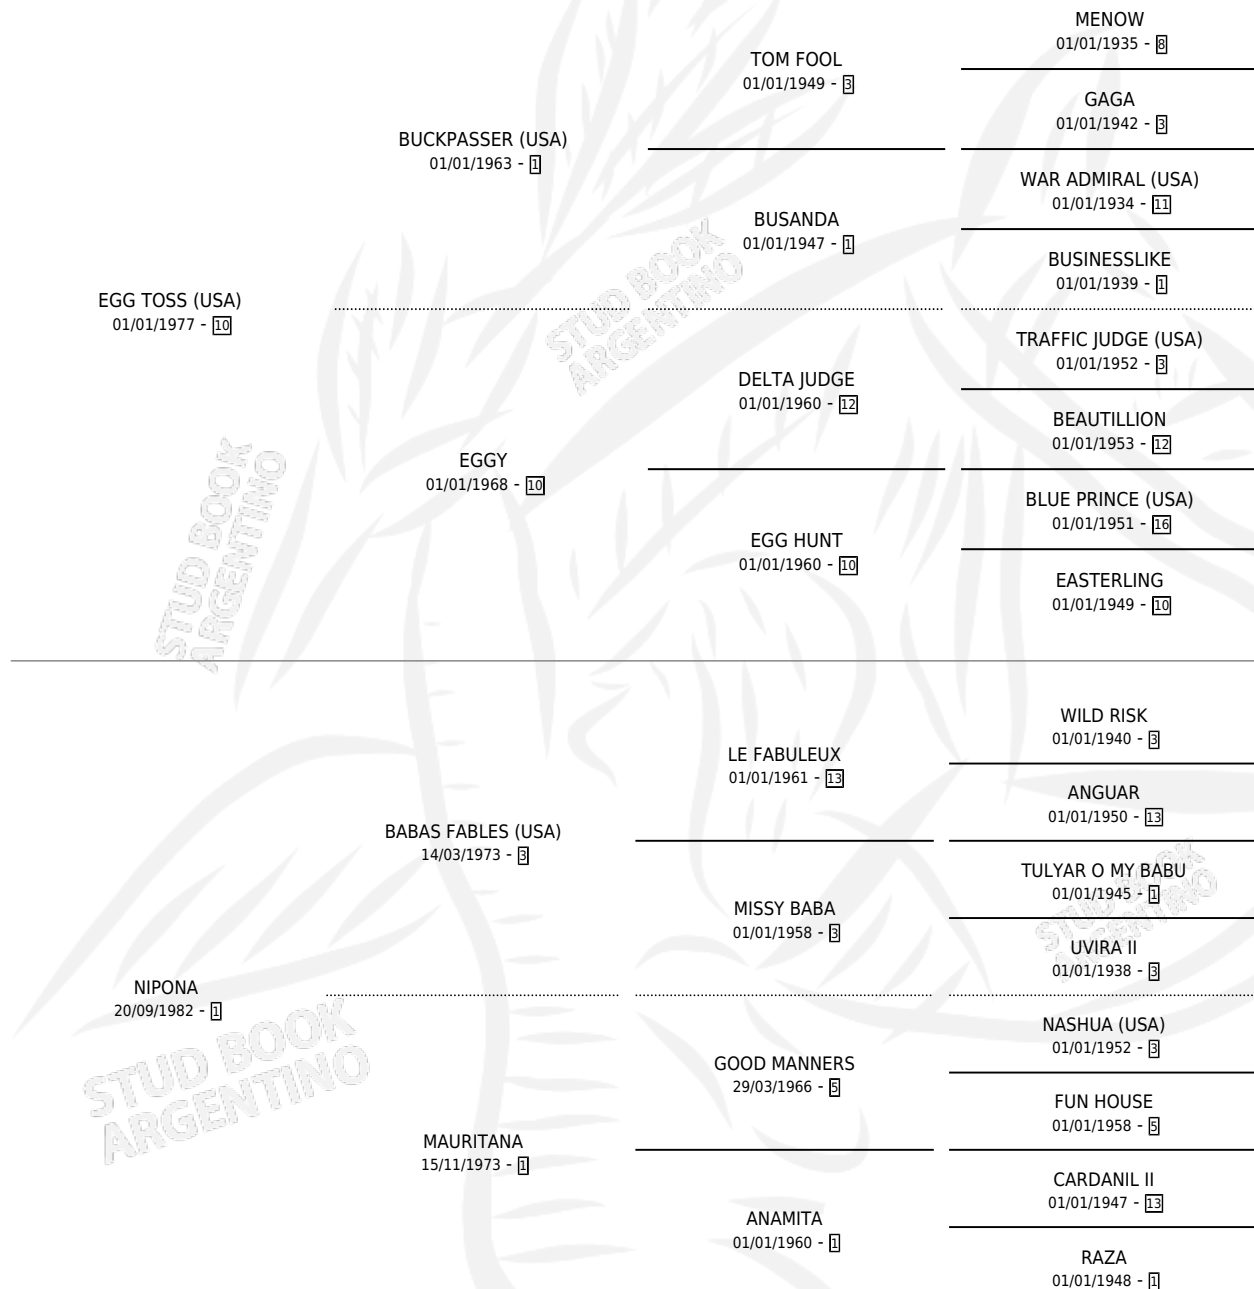

NIPPON TOSS

por EGG TOSS (USA) y NIPONA por BABAS FABLES (USA)

Argentina · Macho · Alazan · SP · 20/09/1990
Familia 1-e · Volumen 34

ESTADO

TIPIFICACIÓN SANGUÍNEA	✓
TIPIFICACIÓN POR ADN	✓
PASAPORTE	X
IDENTIFICACIÓN POR MICROCHIP	X
REPRODUCTOR	✓

Lugar de nacimiento: Ojo de Agua

Criador: Sin dato

~

HIJOS

	MACHOS	HEMBRAS
62 NACIERON	30	32
23 CORRIERON	15	8
10 GANARON	7	3

0 GANADORES CL **0** GANADORES GR **0** GANADORES G1

PEDIGREE

CAMPAÑA

Solo carreras oficiales de Argentina

POR EDAD

EDAD	CC	1°	2°	3°	4°	5°	NP	CLC	CLG	CLCG1	CLGG1	IMPORTE	GANANCIA / CC
3 AÑOS	6	3	1	0	1	0	1	5	2	2	0	\$71,000	\$11,833
TOTALES	6	3	1	0	1	0	1	5	2	2	0	\$71,000	\$11,833
%		50.0%	16.7%	0.0%	16.7%	0.0%	16.7%	83.3%	40.0%	40.0%	0.0%		