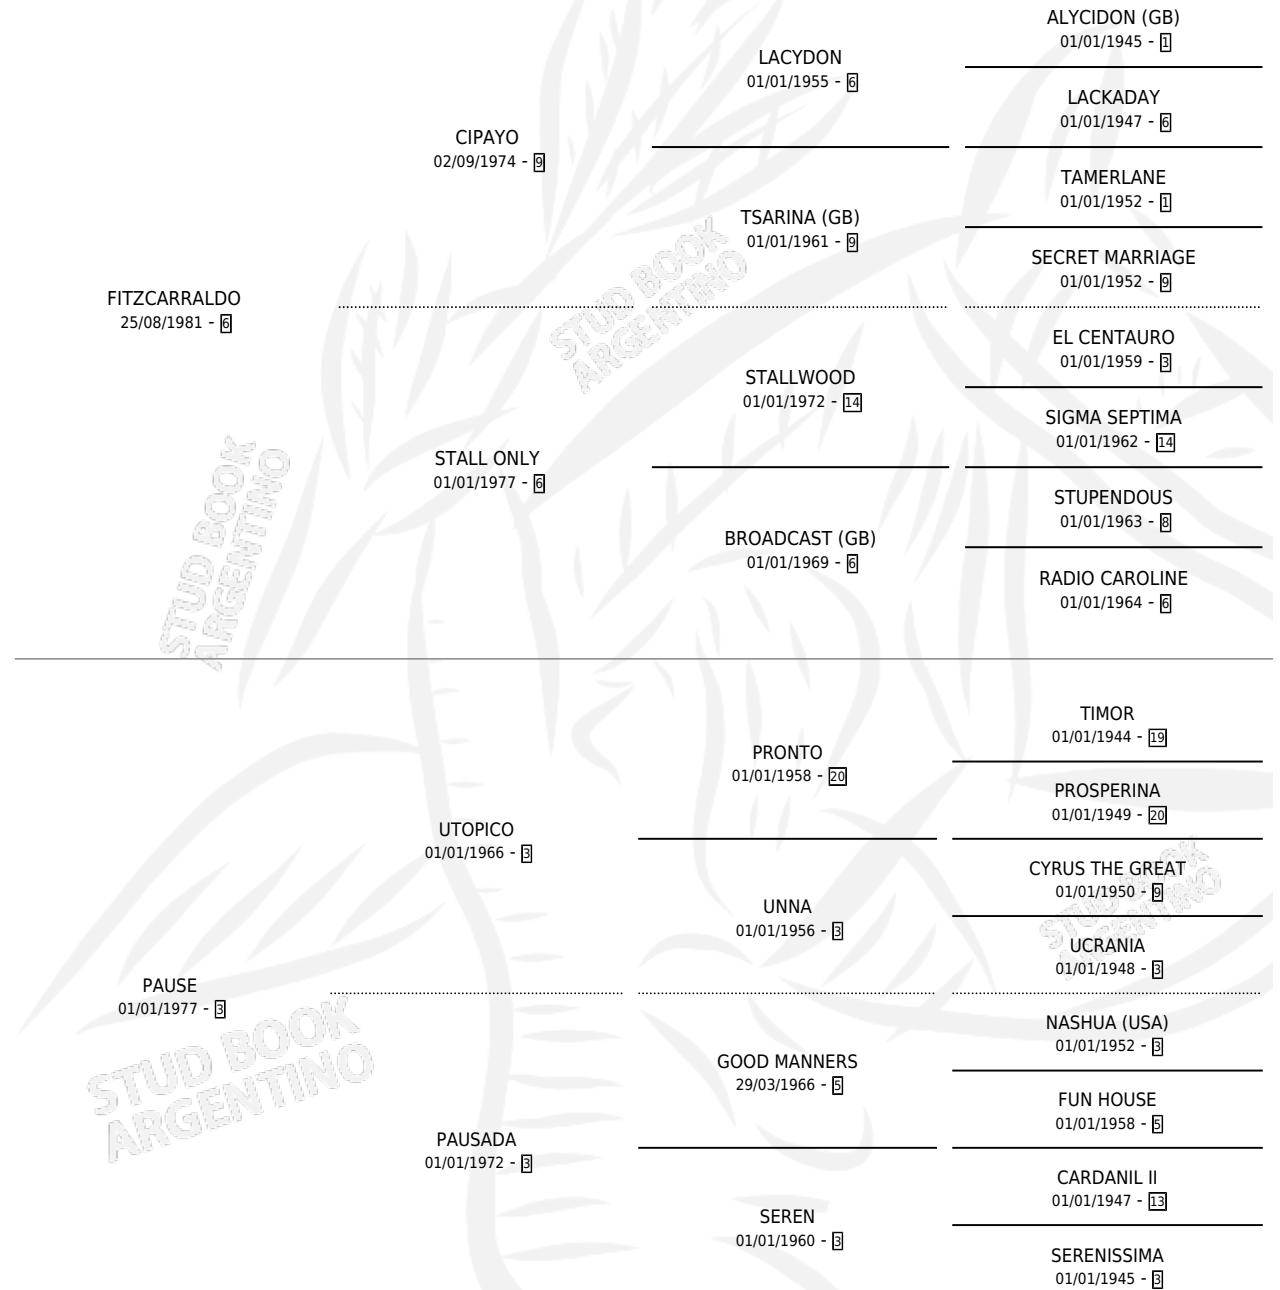

TRANQUI

por FITZCARRALDO y PAUSE por UTOPICO

Argentina · Macho · Alazan Tostado · SP · 21/09/1990
Familia 3-b · Volumen 34

ESTADO

TIPIFICACIÓN SANGUÍNEA	✓
TIPIFICACIÓN POR ADN	X
PASAPORTE	X
IDENTIFICACIÓN POR MICROCHIP	X
REPRODUCTOR	X

Lugar de nacimiento: Ojo de Agua

Criador: Sin dato

PEDIGREE

EXPORTACIÓN / IMPORTACIÓN

FECHA	MOVIMIENTO	PAÍS
23/08/1996	EXPORTADO	ESTADOS UNIDOS

~

CAMPAÑA

Solo carreras oficiales de Argentina