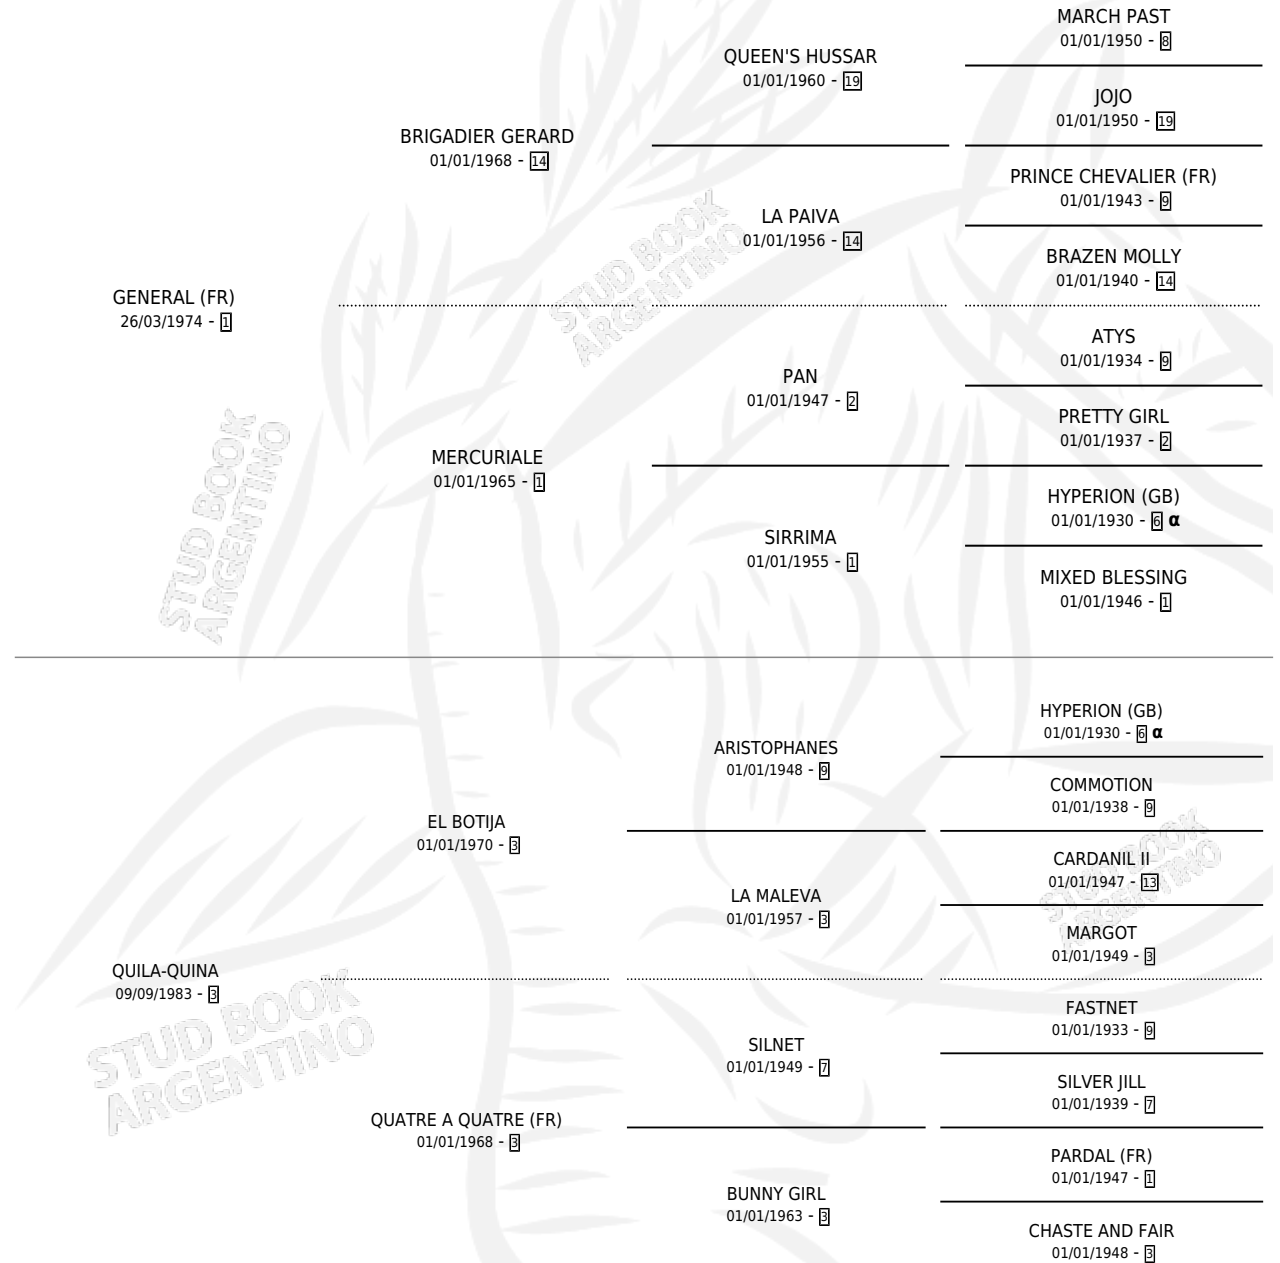

GENERAL JULIO

por GENERAL (FR) y QUILA-QUINA por EL BOTIJA

Argentina · Macho · Alazan · SP · 07/10/1990
Familia 3-i · Volumen 34

ESTADO

TIPIFICACIÓN SANGUÍNEA	✓
TIPIFICACIÓN POR ADN	X
PASAPORTE	X
IDENTIFICACIÓN POR MICROCHIP	X
REPRODUCTOR	X

Lugar de nacimiento: Maria del Sol

Criador: Fiorentini Raul

PEDIGREE

INBREEDING : α

EXPORTACIÓN / IMPORTACIÓN

FECHA	MOVIMIENTO	PAÍS
01/01/1992	EXPORTADO	CHILE

GENERAL JULIO

Datos oficiales del Stud Book Argentino