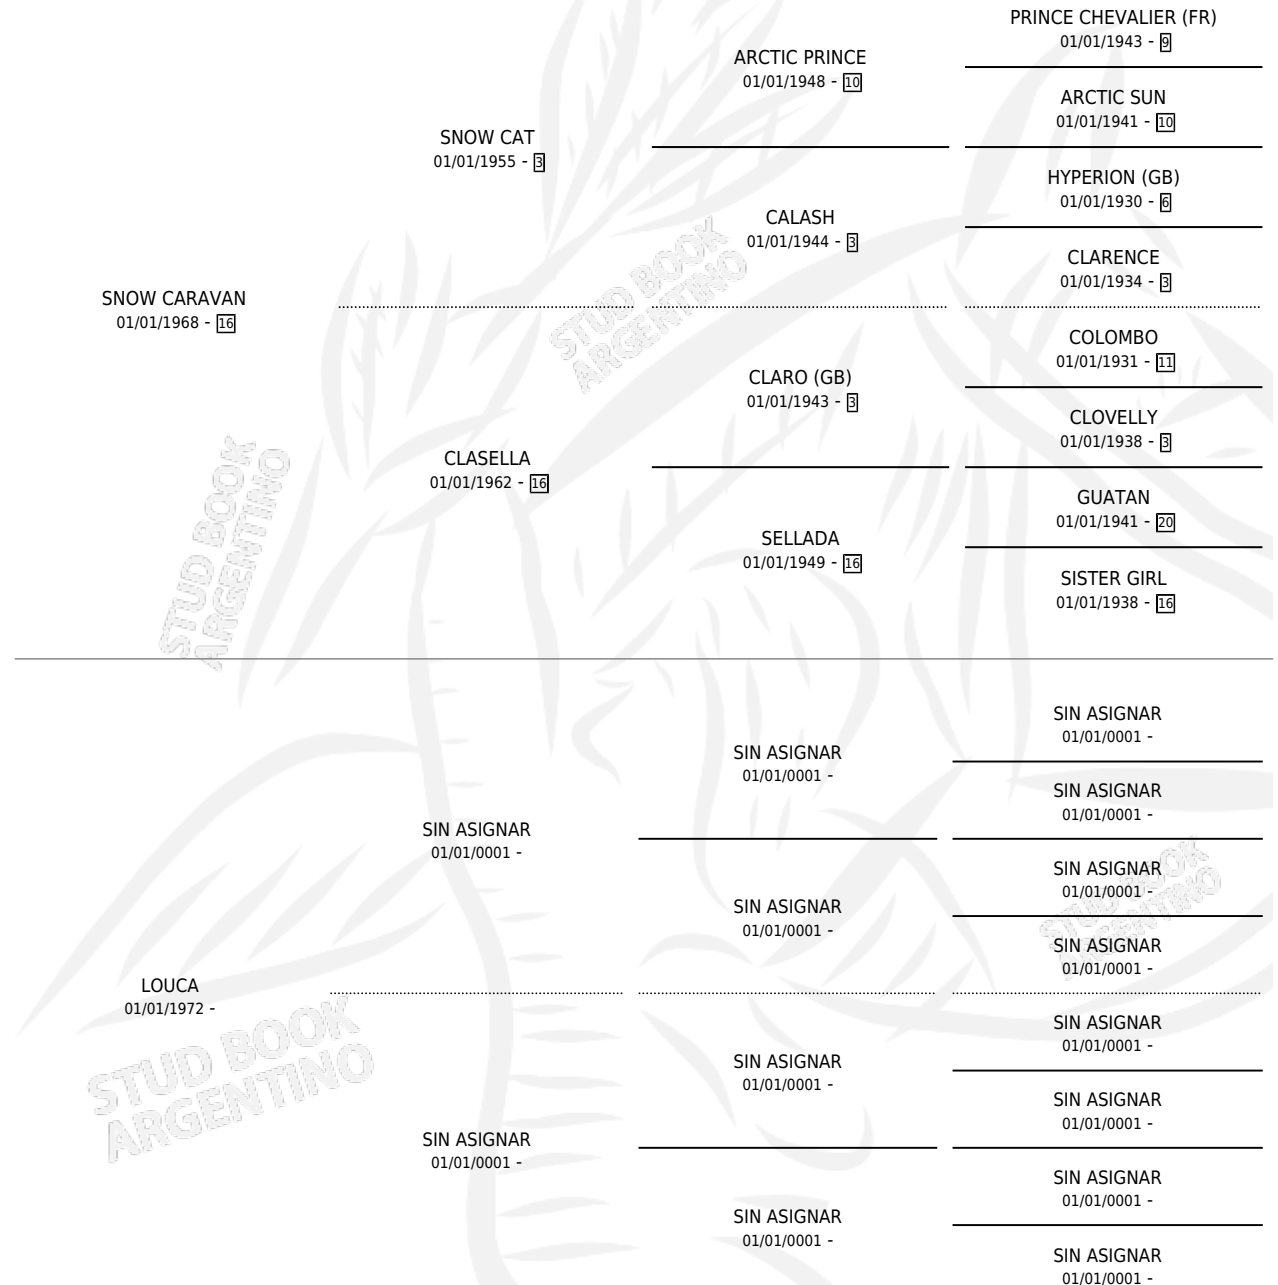

SNOW RIP

por SNOW CARAVAN y LOUCA por SIN ASIGNAR

Argentina · Hembra · Alazan · SP · 29/09/1990
Familia · Volumen 34

ESTADO

TIPIFICACIÓN SANGUÍNEA	X
TIPIFICACIÓN POR ADN	X
PASAPORTE	X
IDENTIFICACIÓN POR MICROCHIP	X
REPRODUCTOR	X

Lugar de nacimiento: Los Flechas

Criador: Sin dato

PEDIGREE

SNOW RIP

Datos oficiales del Stud Book Argentino

Documento generado el 07/05/2026

studbook.org.ar