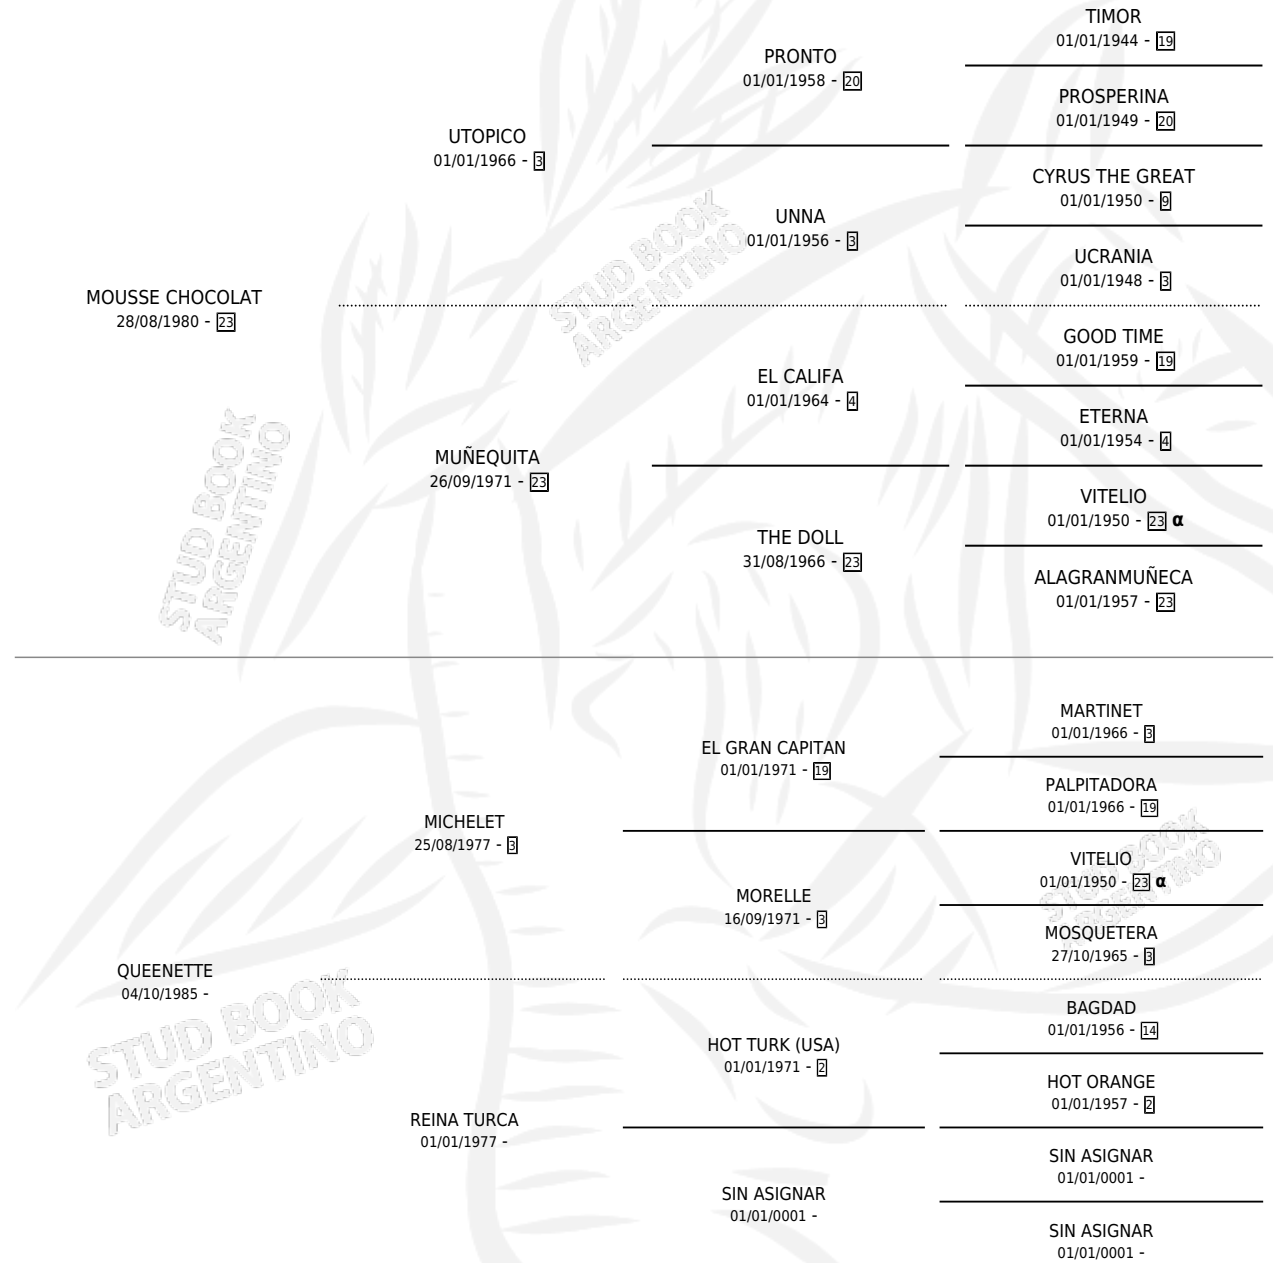

MACHO MOUSSE

por MOUSSE CHOCOLAT y QUEENETTE por MICHELET

Argentina · Macho · Zaino · SP · 31/08/1990
Familia · Volumen 34

ESTADO

TIPIFICACIÓN SANGUÍNEA	X
TIPIFICACIÓN POR ADN	X
PASAPORTE	X
IDENTIFICACIÓN POR MICROCHIP	X
REPRODUCTOR	X

Lugar de nacimiento: El Macoco

Criador: Sin dato

PEDIGREE

INBREEDING : α

CAMPAÑA

Solo carreras oficiales de Argentina

POR EDAD

EDAD	CC	1°	2°	3°	4°	5°	NP	CLC	CLG	CLCG1	CLGG1	IMPORTE	GANANCIA / CC
3 AÑOS	4	0	1	0	1	0	2	0	0	0	0	\$487	\$122
4 AÑOS	1	1	0	0	0	0	0	0	0	0	0	\$5,000	\$5,000
5 AÑOS	6	0	0	3	1	0	2	0	0	0	0	\$2,046	\$341
7 AÑOS	2	0	0	0	0	0	2	0	0	0	0	\$0	\$0
TOTALES	13	1	1	3	2	0	6	0	0	0	0	\$7,533	\$579
%		7.7%	7.7%	23.1%	15.4%	0.0%	46.2%	0.0%	0.0%	0.0%	0.0%		