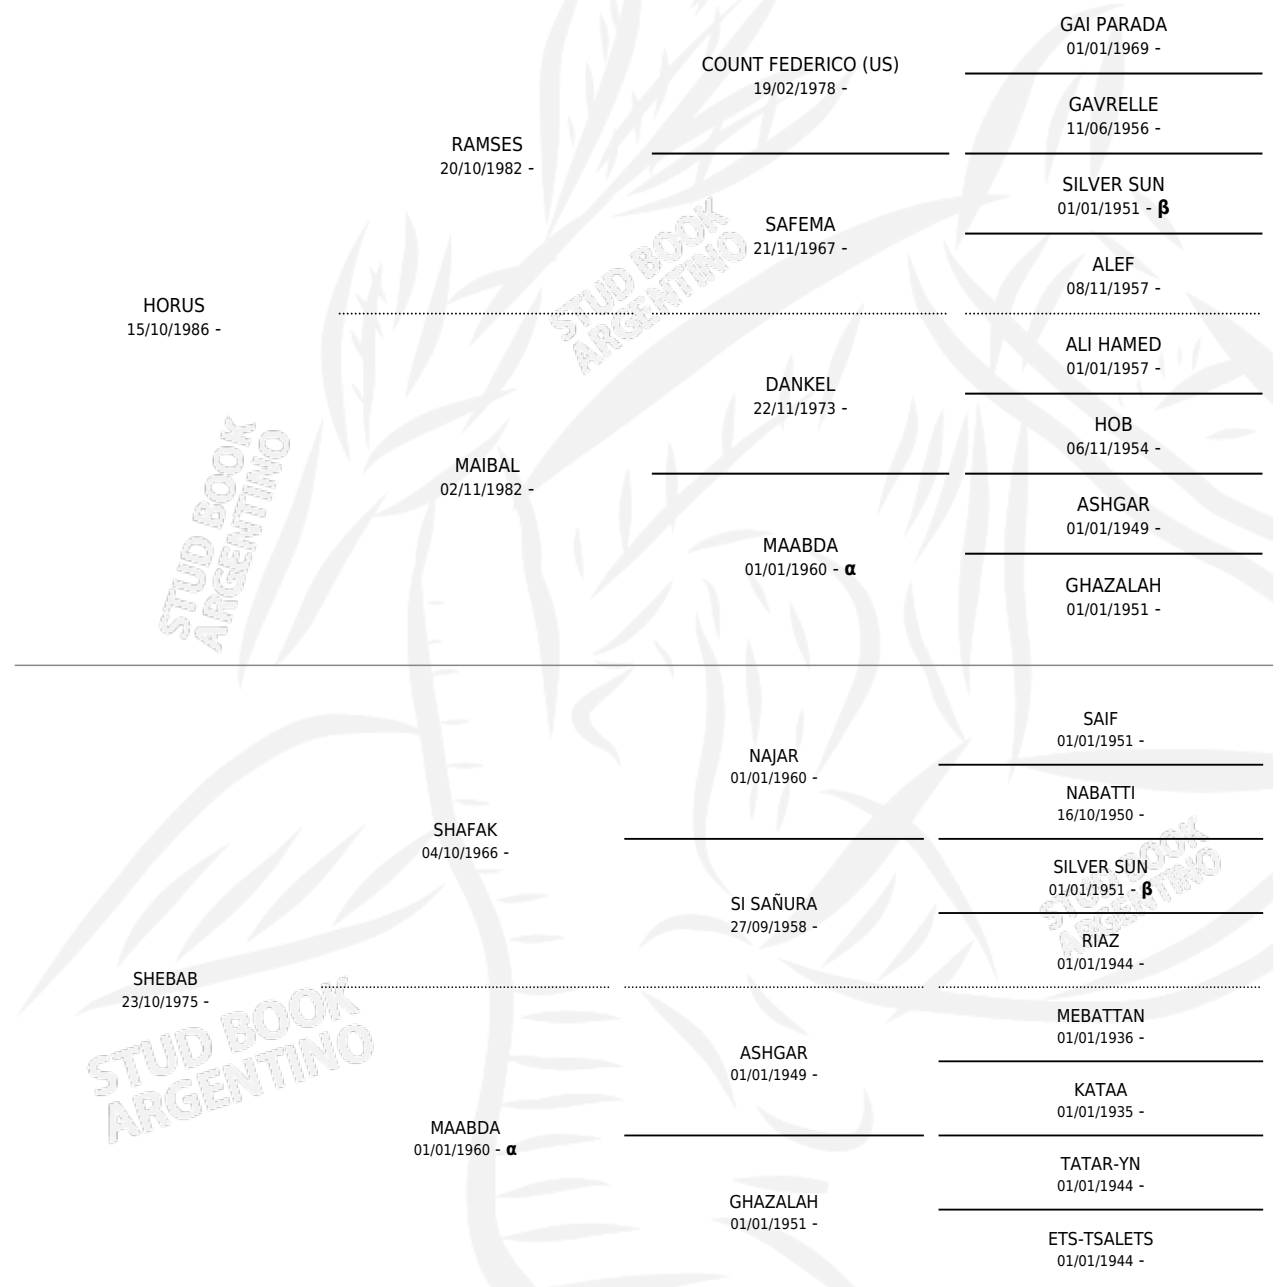

AL OSIRIS

por HORUS y SHEBAB por SHAFAK

PEDIGREE

Argentina · Macho · Tordillo · AP · 10/09/1990
Familia · Volumen 34

ESTADO

TIPIFICACIÓN SANGUÍNEA	✓
TIPIFICACIÓN POR ADN	X
PASAPORTE	X
IDENTIFICACIÓN POR MICROCHIP	X
REPRODUCTOR	✓

Lugar de nacimiento: El Aleph
Criador: De Ridder Luis Francisco

~

HIJOS

	MACHOS	HEMBRAS
1 NACIERON	1	0
SIN ACTUACIONES		

INBREEDING : α, β

SERVICIOS PADRILLO

TEMPORADA	HARAS	SERVICIO	NAC.	EFFECTIVIDAD
1994	EL ALEPH	1	1	100 %