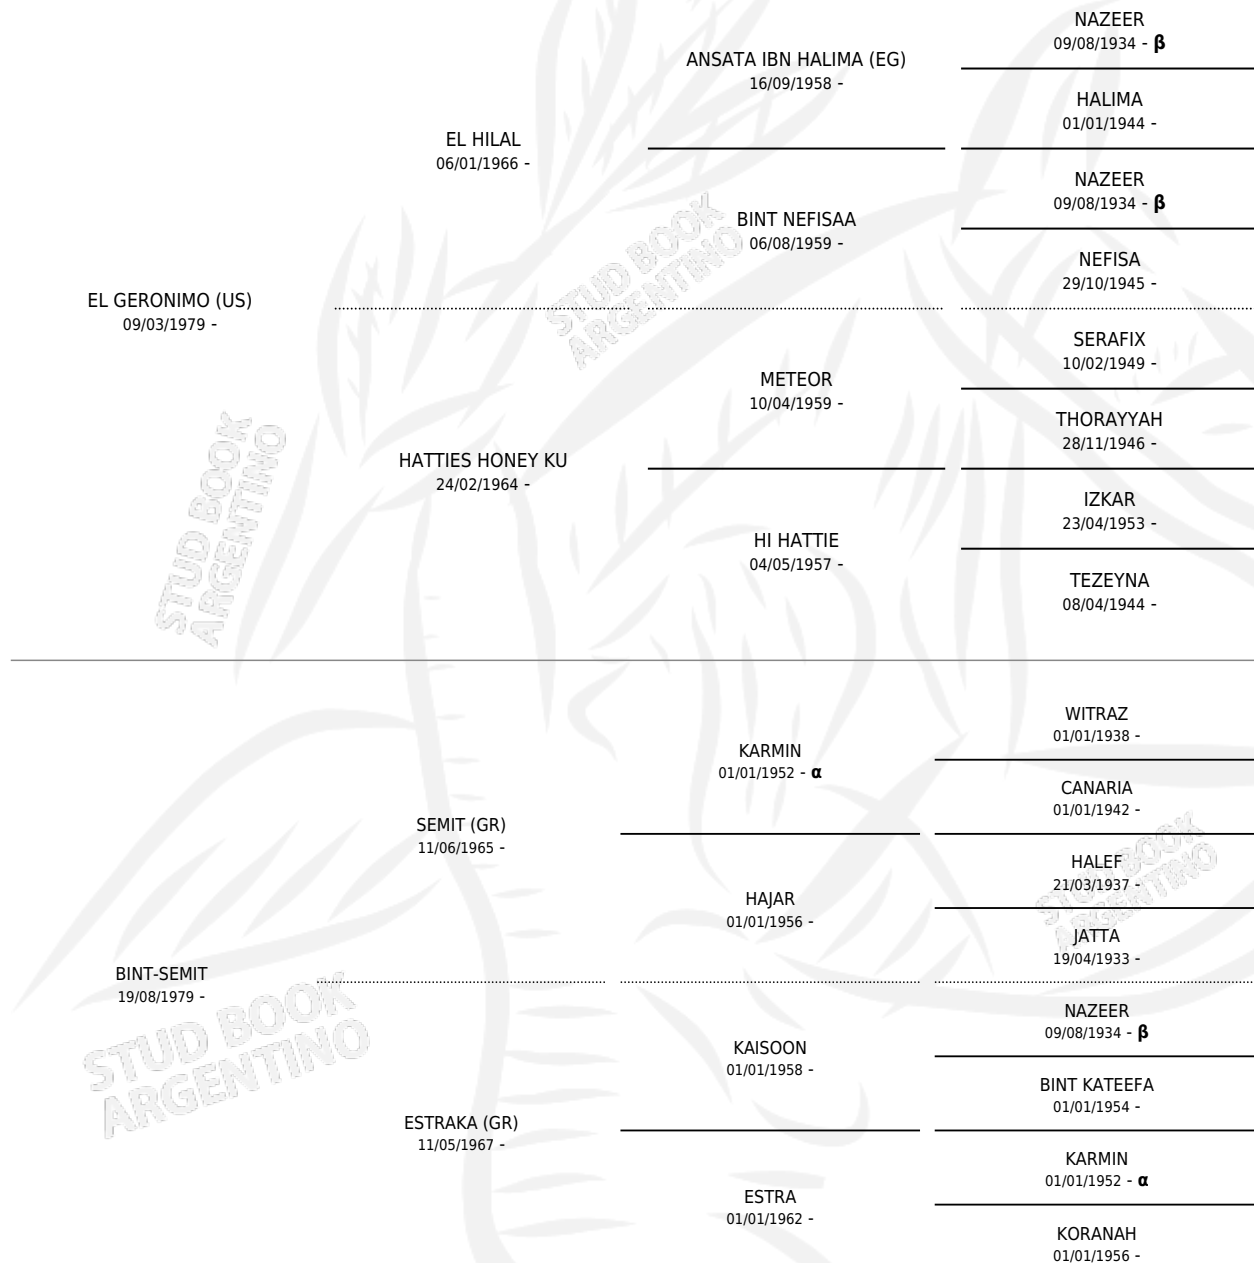

ZT GESEMIT

por **EL GERONIMO (US)** y **BINT-SEMIT** por **SEMIT (GR)**

Argentina · Macho · Alazan · AP · 23/09/1990
Familia · Volumen 34

ESTADO

TIPIFICACIÓN SANGUÍNEA	X
TIPIFICACIÓN POR ADN	X
PASAPORTE	X
IDENTIFICACIÓN POR MICROCHIP	X
REPRODUCTOR	X

Lugar de nacimiento: El Atalaya

Criador: El Atalaya

PEDIGREE

INBREEDING : α, β

ZT GESEMIT

Datos oficiales del Stud Book Argentino

Documento generado el 11/05/2026

studbook.org.ar