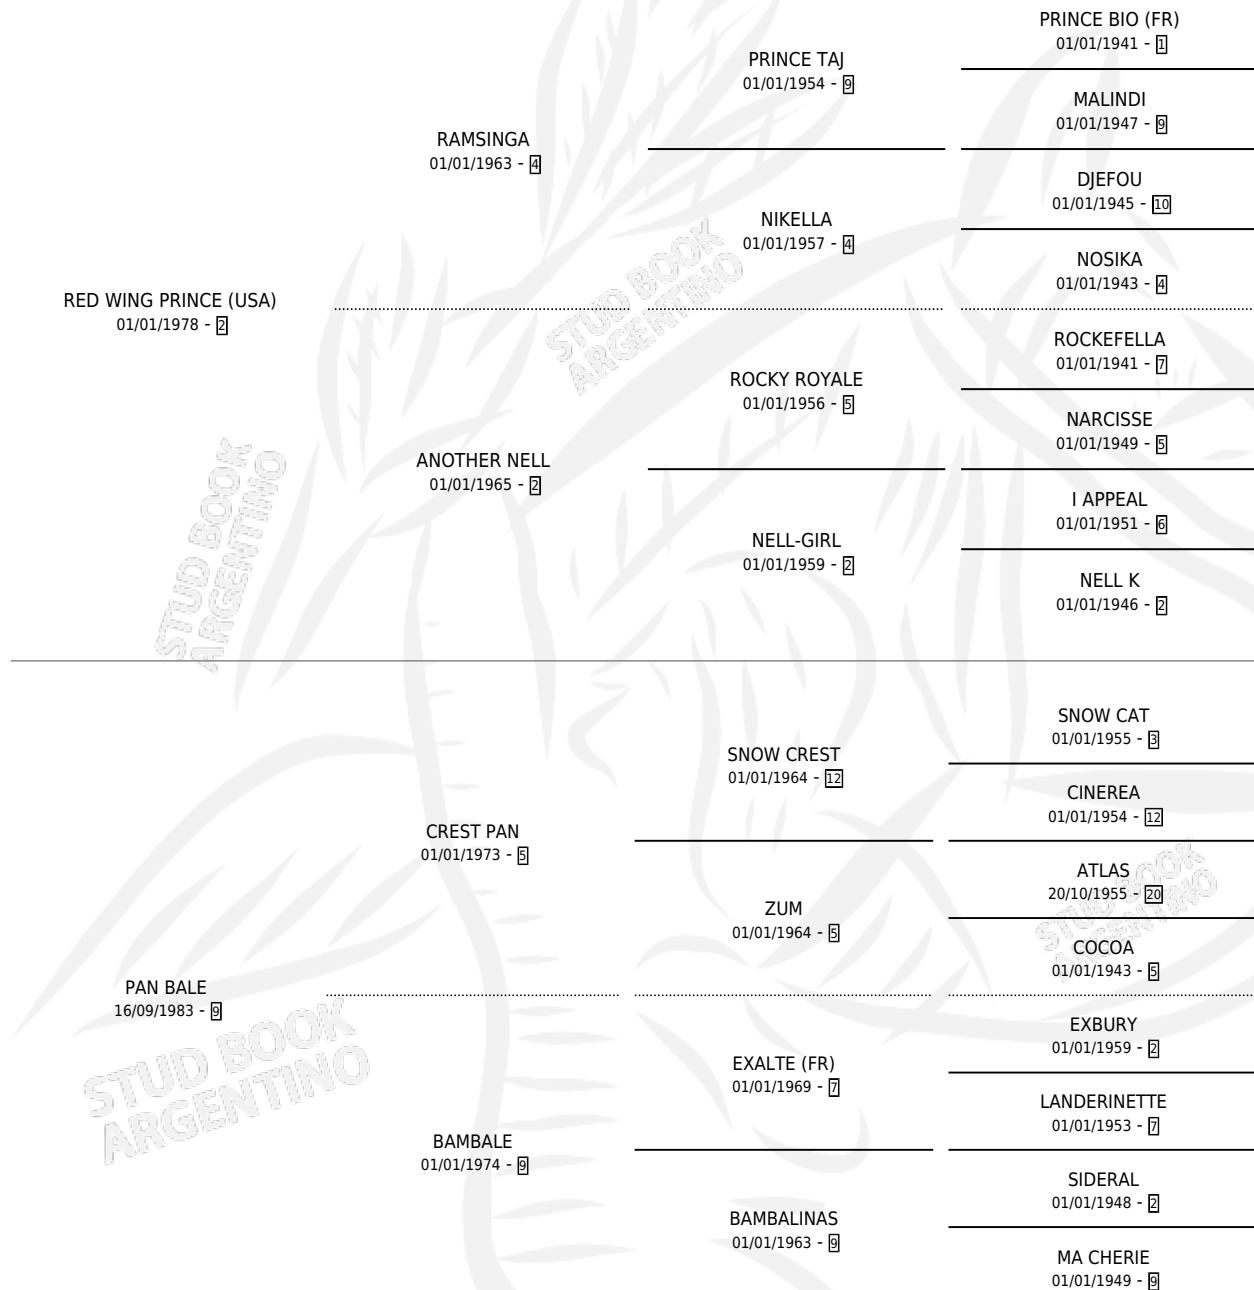

ROCK AND FIRE

por RED WING PRINCE (USA) y PAN BALE por CREST PAN

Argentina · Macho · Alazan · SP · 05/09/1990
Familia 9-g · Volumen 34

ESTADO

TIPIFICACIÓN SANGUÍNEA	X
TIPIFICACIÓN POR ADN	X
PASAPORTE	X
IDENTIFICACIÓN POR MICROCHIP	X
REPRODUCTOR	X

Lugar de nacimiento: Panamericano
Criador: San Jose de El Socorro Saayc

PEDIGREE

CAMPAÑA

Solo carreras oficiales de Argentina

POR EDAD

EDAD	CC	1°	2°	3°	4°	5°	NP	CLC	CLG	CLCG1	CLGG1	IMPORTE	GANANCIA / CC
3 AÑOS	1	0	0	0	0	0	1	0	0	0	0	\$0	\$0
TOTALES	1	0	0	0	0	0	1	0	0	0	0	\$0	\$0
%		0.0%	0.0%	0.0%	0.0%	0.0%	100%	0.0%	0.0%	0.0%	0.0%		