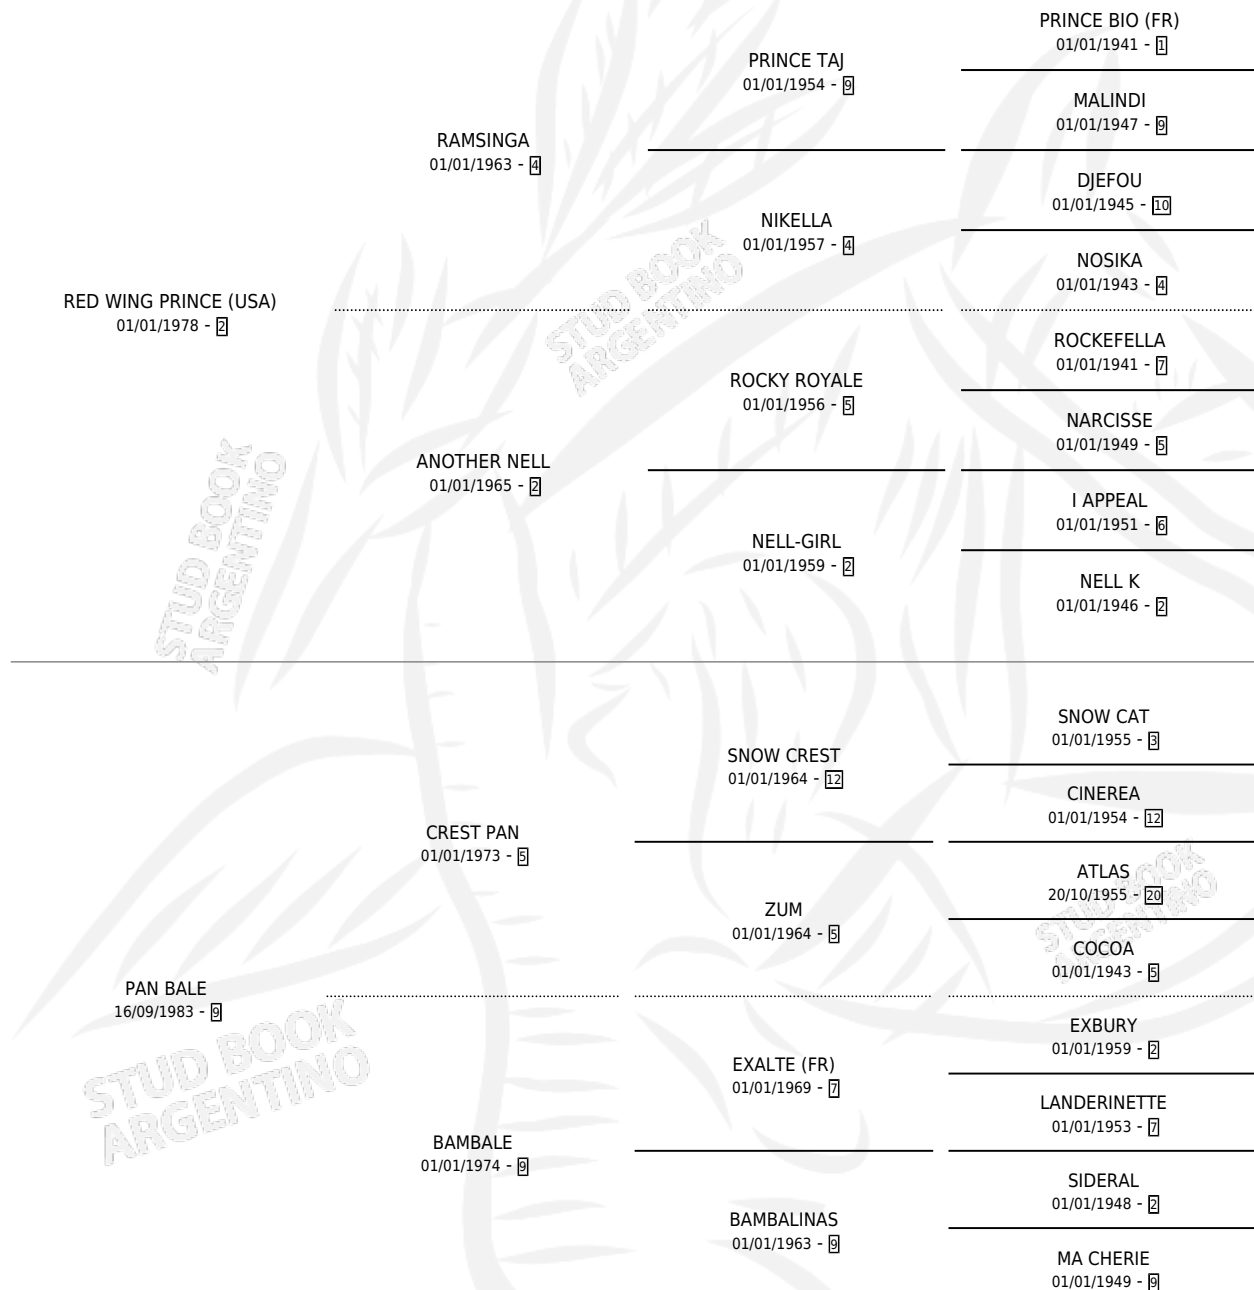

ROCK AND FIRE

por RED WING PRINCE (USA) y PAN BALE por CREST PAN

Argentina · Macho · Alazan · SP · 05/09/1990
Familia 9-g · Volumen 34

ESTADO

TIPIFICACIÓN SANGUÍNEA	X
TIPIFICACIÓN POR ADN	X
PASAPORTE	X
IDENTIFICACIÓN POR MICROCHIP	X
REPRODUCTOR	X

Lugar de nacimiento: Panamericano
Criador: San Jose de El Socorro Saayc

PEDIGREE

CAMPAÑA

Solo carreras oficiales de Argentina

POR EDAD

EDAD	CC	1°	2°	3°	4°	5°	NP	CLC	CLG	CLCG1	CLGG1	IMPORTE	GANANCIA / CC
3 AÑOS	1	0	0	0	0	0	1	0	0	0	0	\$0	\$0
TOTALES	1	0	0	0	0	0	1	0	0	0	0	\$0	\$0
%		0.0%	0.0%	0.0%	0.0%	0.0%	100%	0.0%	0.0%	0.0%	0.0%		