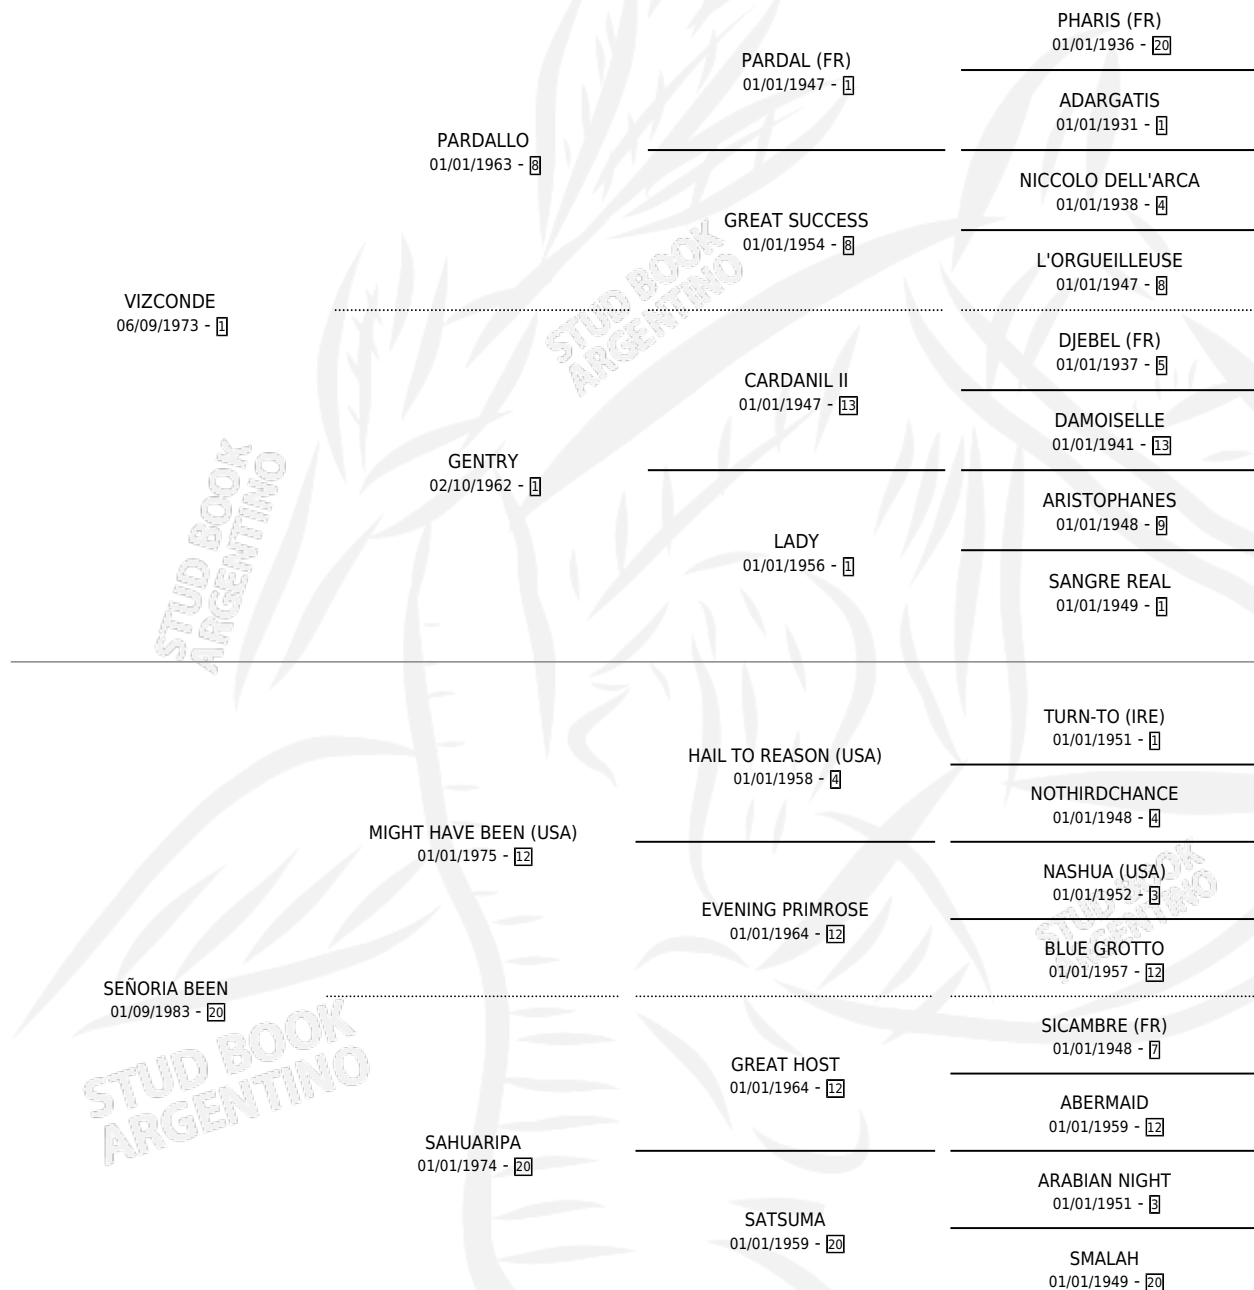

VIZ SERENA

por VIZCONDE y SEÑORIA BEEN por MIGHT HAVE BEEN (USA)

Argentina · Hembra · Alazan · SP · 29/09/1990
Familia 20 · Volumen 34

ESTADO

TIPIFICACIÓN SANGUÍNEA	✓
TIPIFICACIÓN POR ADN	✓
PASAPORTE	X
IDENTIFICACIÓN POR MICROCHIP	X
REPRODUCTOR	✓

Lugar de nacimiento: Costa del Sol
Criador: Costa Del Sol S.A.

~

HIJOS

	MACHOS	HEMBRAS
6 NACIERON	4	2
4 CORRIERON	3	1
2 GANARON	1	1

0	0	0
GANADORES CL	GANADORES GR	GANADORES G1

PEDIGREE

CAMPAÑA

Solo carreras oficiales de Argentina