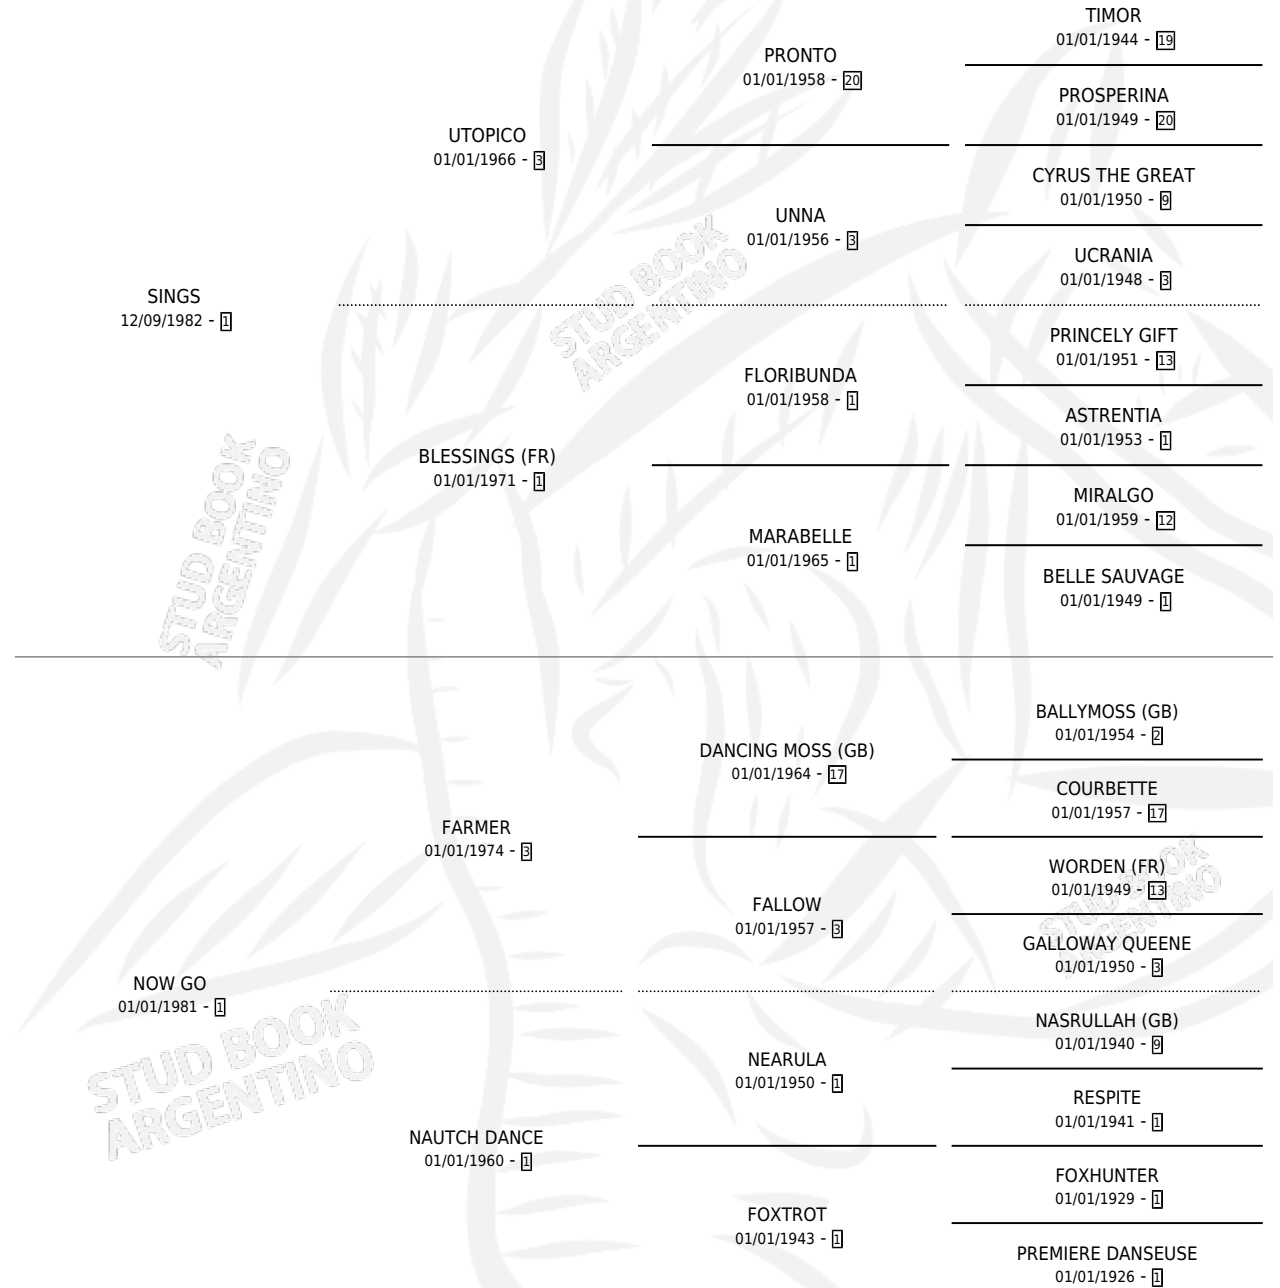

GOLDWYN

por SINGS y NOW GO por FARMER

Argentina · Macho · Alazan · SP · 06/09/1990
Familia 1-m · Volumen 34

ESTADO

TIPIFICACIÓN SANGUÍNEA	X
TIPIFICACIÓN POR ADN	X
PASAPORTE	X
IDENTIFICACIÓN POR MICROCHIP	X
REPRODUCTOR	X

Lugar de nacimiento: Santa Maria De Araras

Criador: Santa Maria De Araras

PEDIGREE

CAMPAÑA

Solo carreras oficiales de Argentina

POR EDAD

EDAD	CC	1°	2°	3°	4°	5°	NP	CLC	CLG	CLCG1	CLGG1	IMPORTE	GANANCIA / CC
5 AÑOS	3	0	0	0	1	1	1	0	0	0	0	\$200	\$67
TOTALES	3	0	0	0	1	1	1	0	0	0	0	\$200	\$67
%		0.0%	0.0%	0.0%	33.3%	33.3%	33.3%	0.0%	0.0%	0.0%	0.0%		