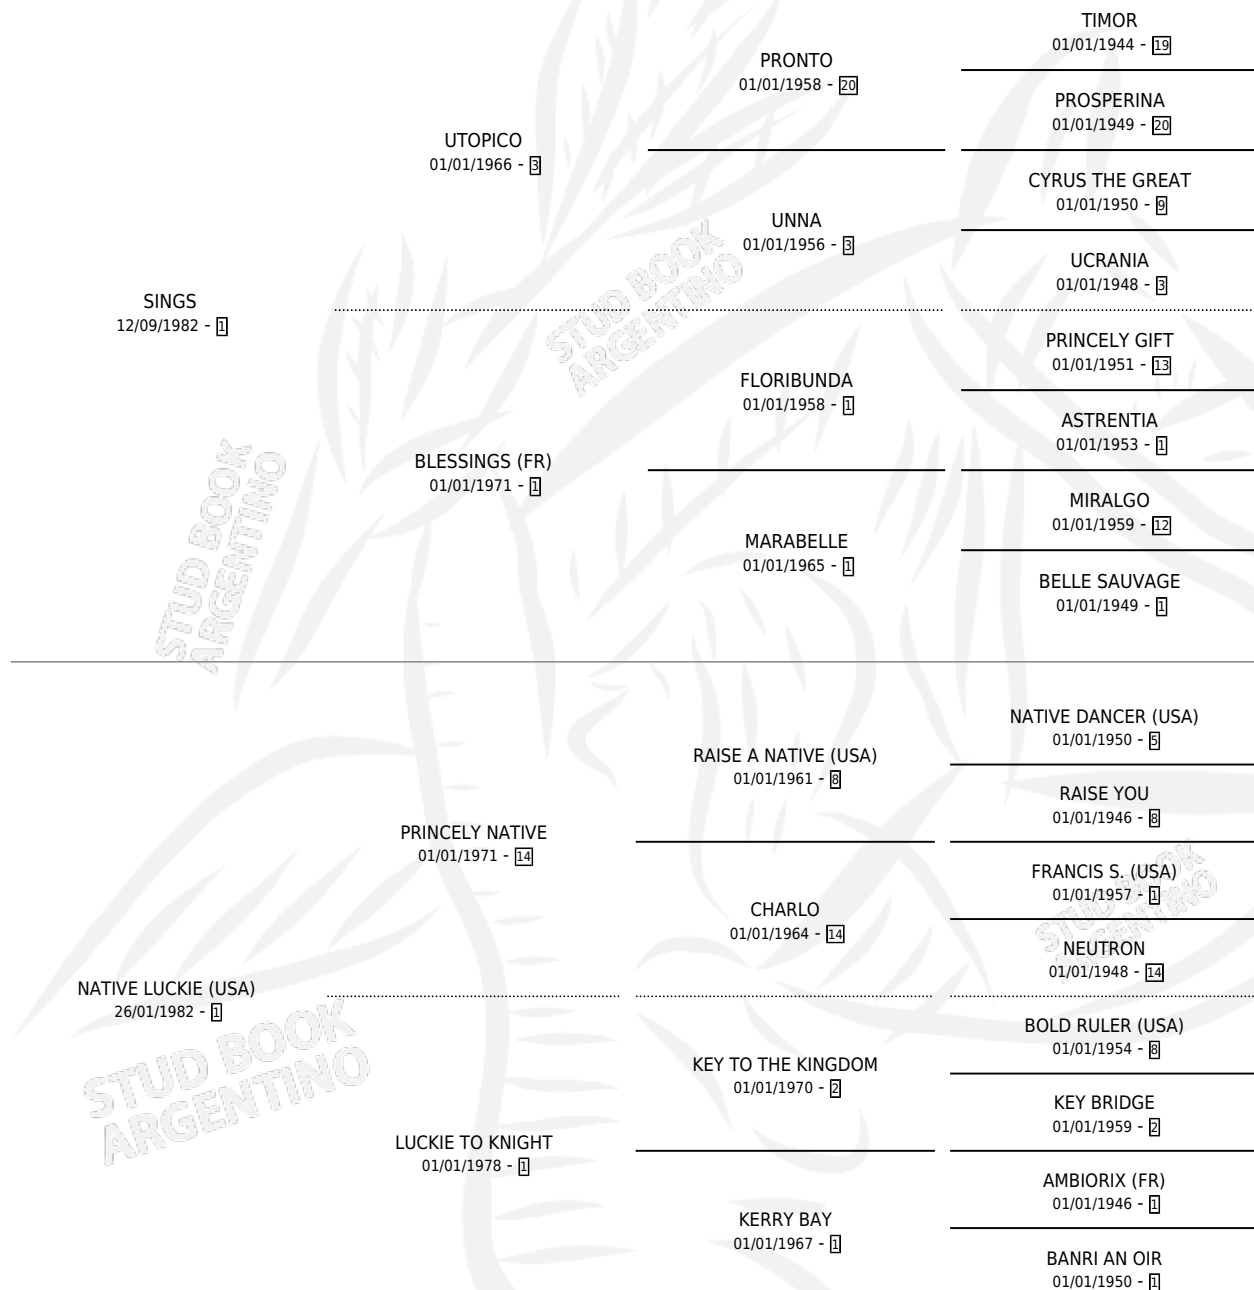

NATIVE SOIL

por SINGS y NATIVE LUCKIE (USA) por PRINCELY NATIVE

Argentina · Macho · Alazan · SP · 05/09/1990
Familia 1-p · Volumen 34

ESTADO

TIPIFICACIÓN SANGUÍNEA	✓
TIPIFICACIÓN POR ADN	X
PASAPORTE	X
IDENTIFICACIÓN POR MICROCHIP	X
REPRODUCTOR	✓

Lugar de nacimiento: Santa Maria De Araras
Criador: Santa Maria De Araras

PEDIGREE

SERVICIOS PADRILLO

TEMPORADA	HARAS	SERVICIO	NAC.	EFFECTIVIDAD
1993	OCARAGUA	5	0	0.00 %

NATIVE SOIL

Datos oficiales del Stud Book Argentino