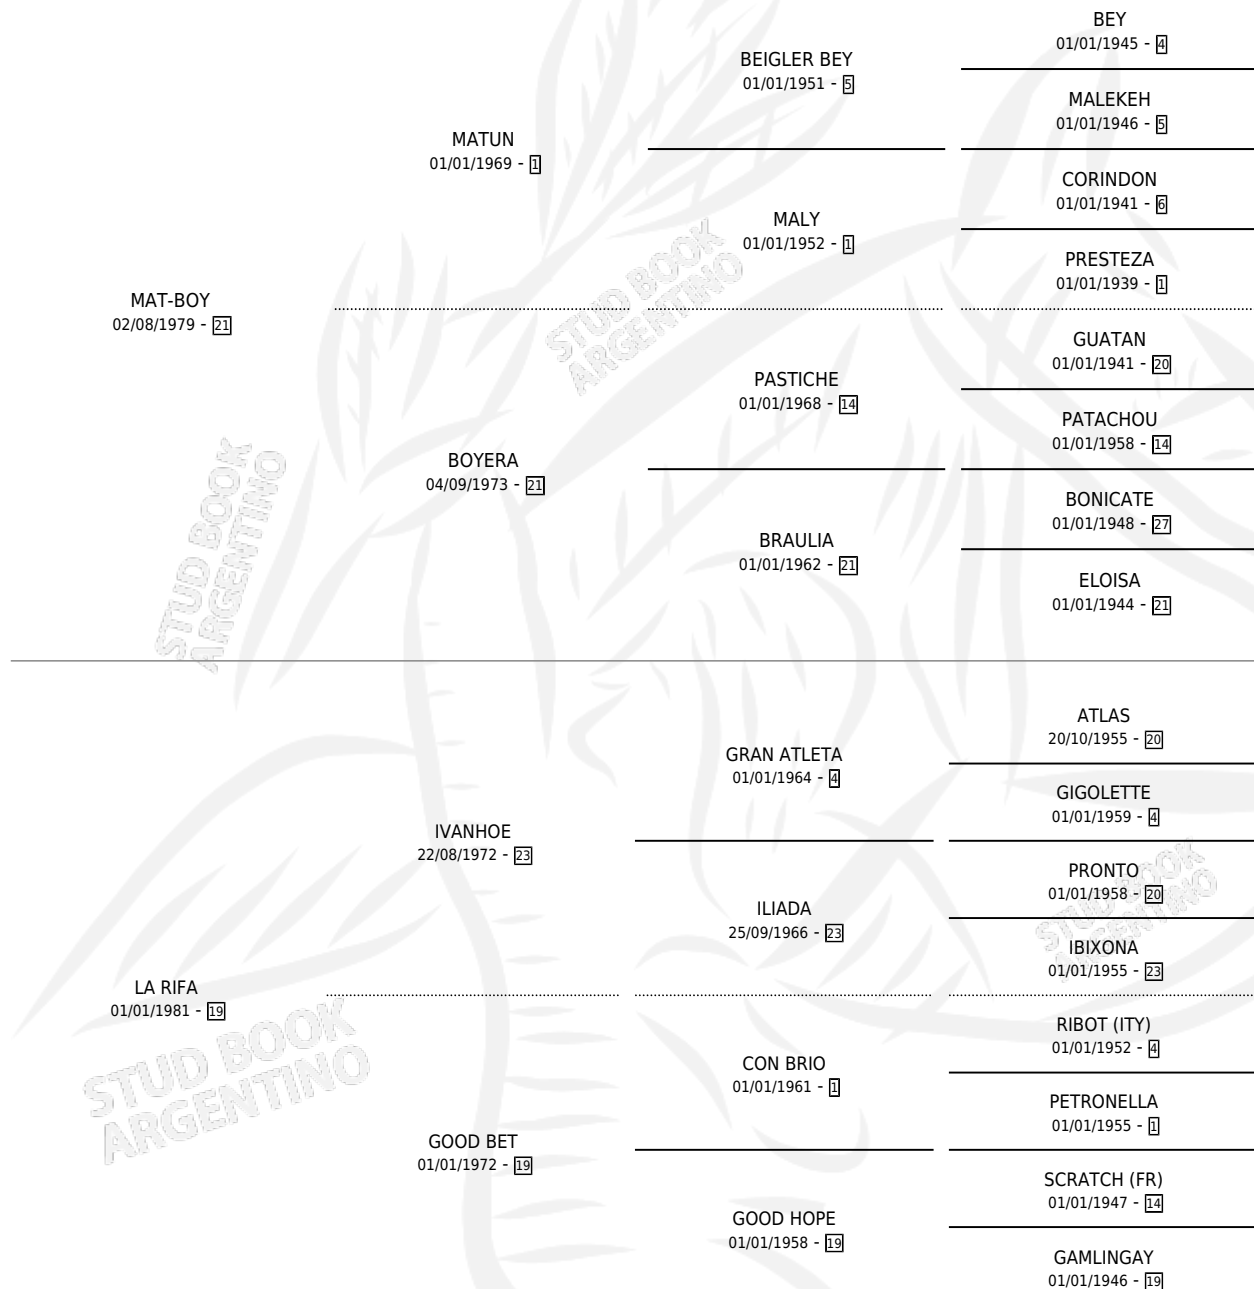

LA RULA

por MAT-BOY y LA RIFA por IVANHOE

Argentina · Hembra · Alazan Tostado · SP · 04/09/1990
Familia 19-c · Volumen 34

ESTADO

TIPIFICACIÓN SANGUÍNEA	✓
TIPIFICACIÓN POR ADN	✓
PASAPORTE	X
IDENTIFICACIÓN POR MICROCHIP	X
REPRODUCTOR	✓

Lugar de nacimiento: Don Yayo

Criador: Sin dato

~

HIJOS

	MACHOS	HEMBRAS
6 NACIERON	3	3
5 CORRIERON	2	3
1 GANARON	1	0
0 GANADORES CL	0 GANADORES GR	0 GANADORES G1

PEDIGREE