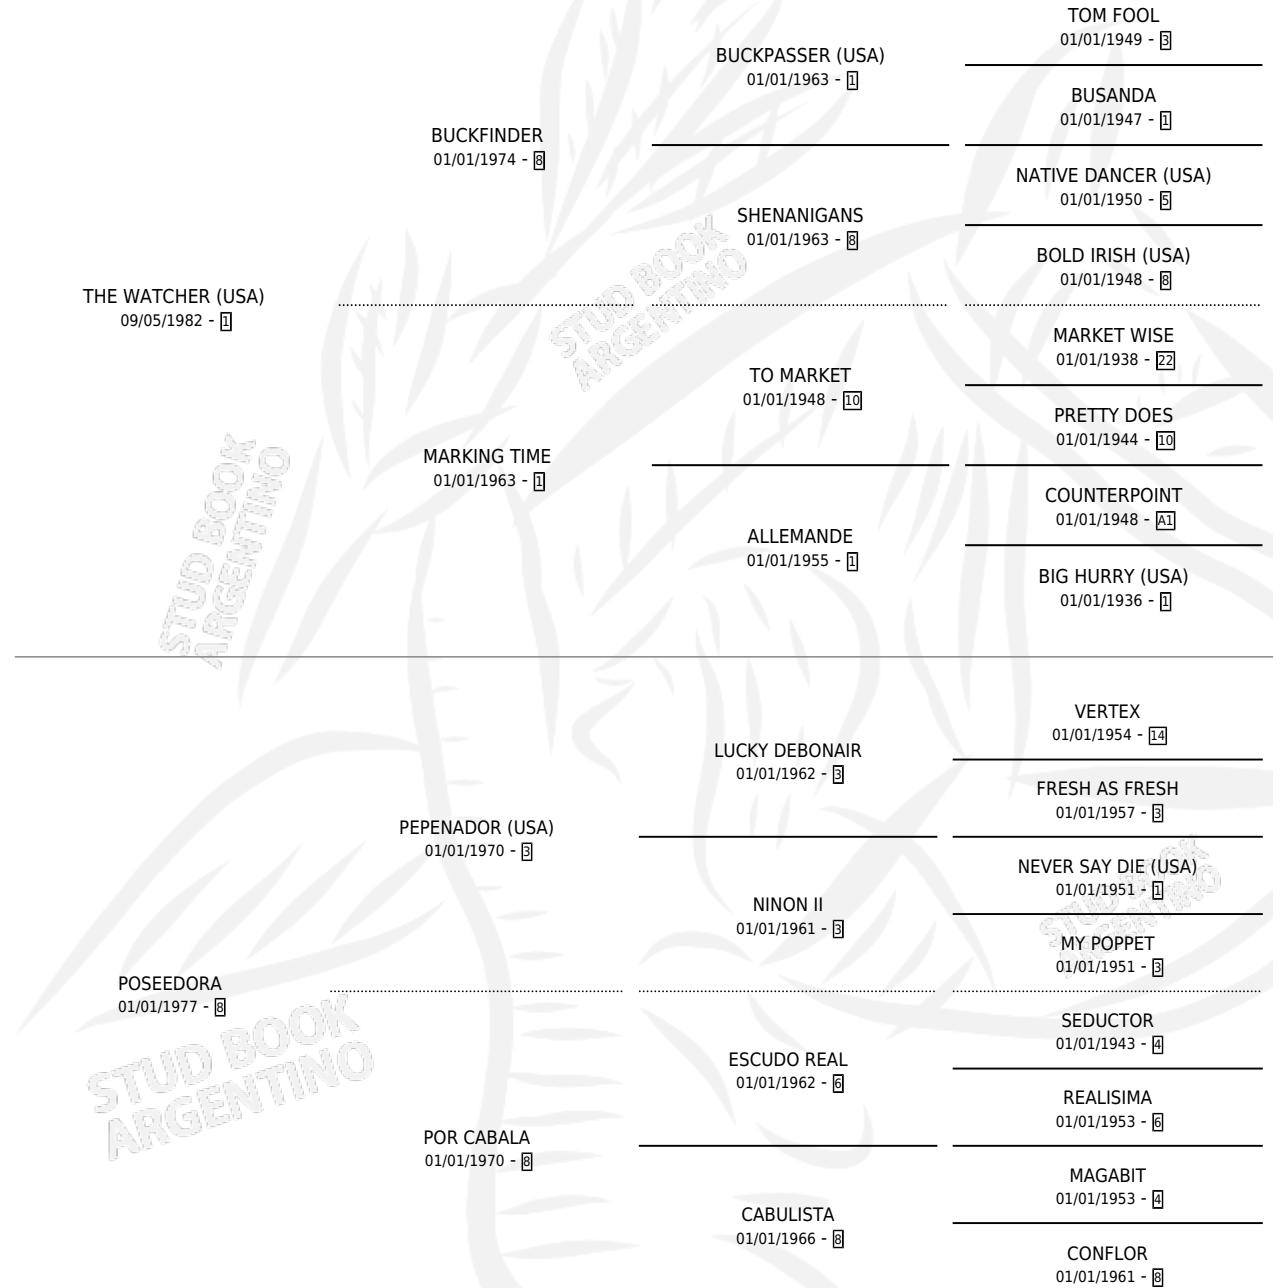

SA VERUSHKA

por THE WATCHER (USA) y POSEEDORA por PEPENADOR (USA)

Argentina · Hembra · Zaino · SP · 21/09/1990
Familia 8-i · Volumen 34

ESTADO

TIPIFICACIÓN SANGUÍNEA	✓
TIPIFICACIÓN POR ADN	✓
PASAPORTE	X
IDENTIFICACIÓN POR MICROCHIP	X
REPRODUCTOR	✓

Lugar de nacimiento: Mis Marias

Criador: Sin dato

~

HIJOS

	MACHOS	HEMBRAS
9 NACIERON	3	6
1 CORRIERON	1	0
1 GANARON	1	0
0 GANADORES CL	0 GANADORES GR	0 GANADORES G1

PEDIGREE