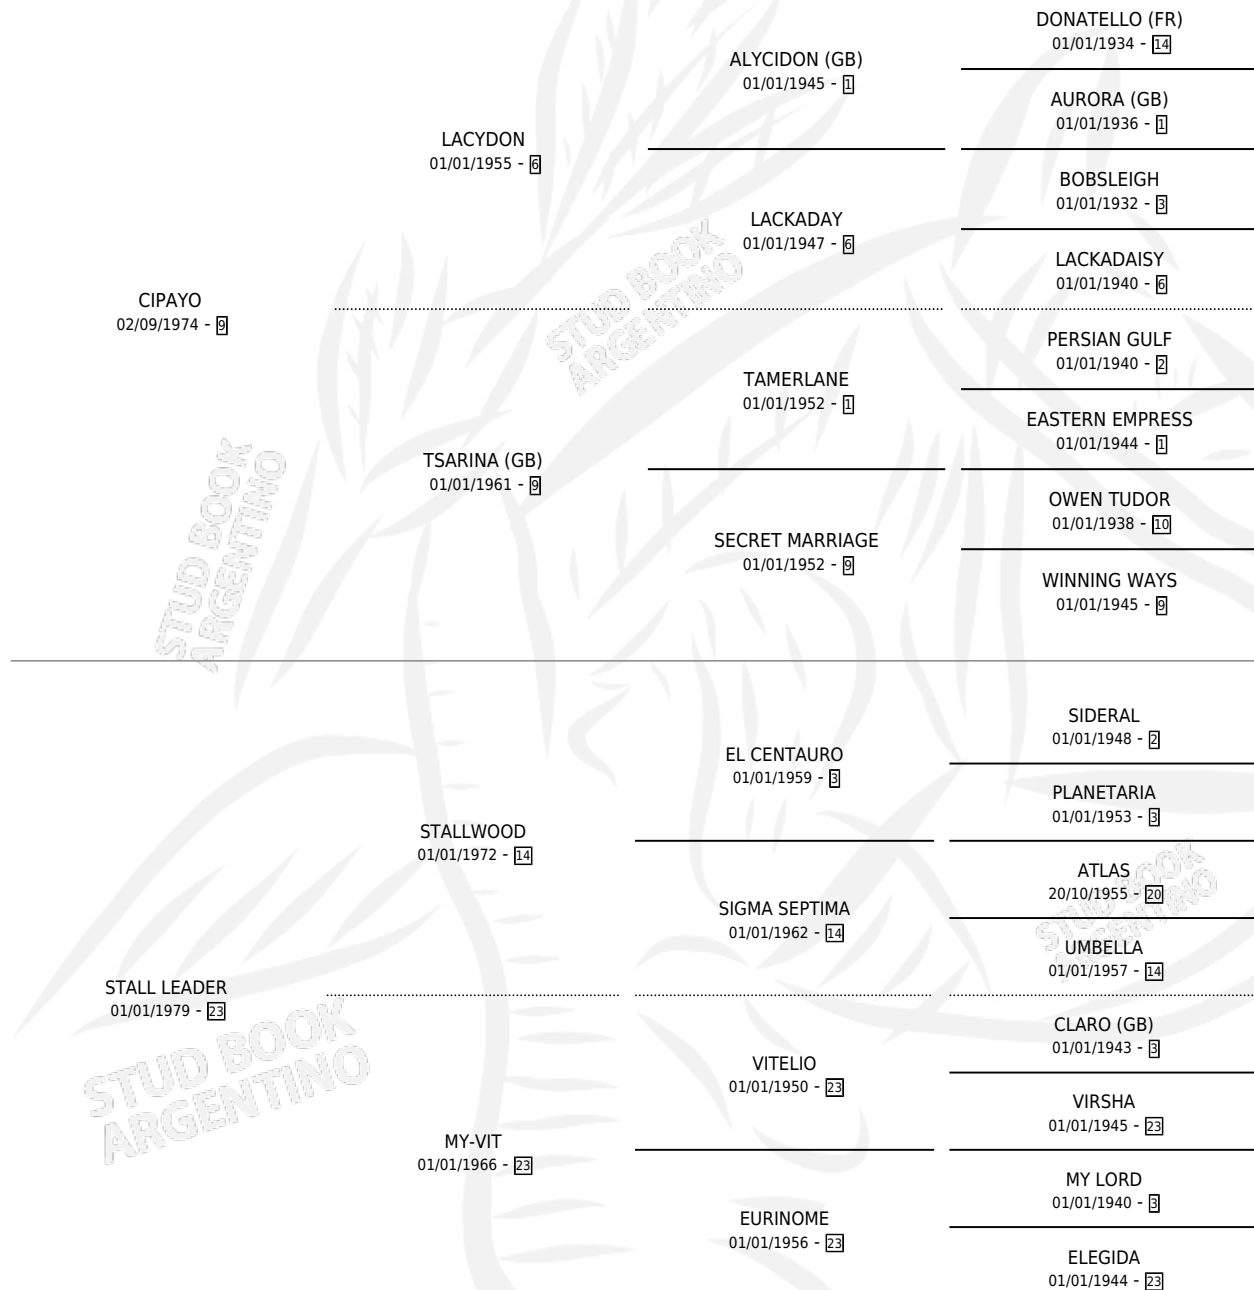

LEADERLESS

por CIPAYO y STALL LEADER por STALLWOOD

Argentina · Hembra · Alazan · SP · 02/09/1990
Familia 23-a · Volumen 34

ESTADO

TIPIFICACIÓN SANGUÍNEA	X
TIPIFICACIÓN POR ADN	X
PASAPORTE	X
IDENTIFICACIÓN POR MICROCHIP	X
REPRODUCTOR	X

Lugar de nacimiento: La Irenita

Criador: Sin dato

PEDIGREE

CAMPAÑA

Solo carreras oficiales de Argentina

POR EDAD

EDAD	CC	1°	2°	3°	4°	5°	NP	CLC	CLG	CLCG1	CLGG1	IMPORTE	GANANCIA / CC
3 AÑOS	1	0	0	0	0	0	1	0	0	0	0	\$0	\$0
TOTALES	1	0	0	0	0	0	1	0	0	0	0	\$0	\$0
%		0.0%	0.0%	0.0%	0.0%	0.0%	100%	0.0%	0.0%	0.0%	0.0%		