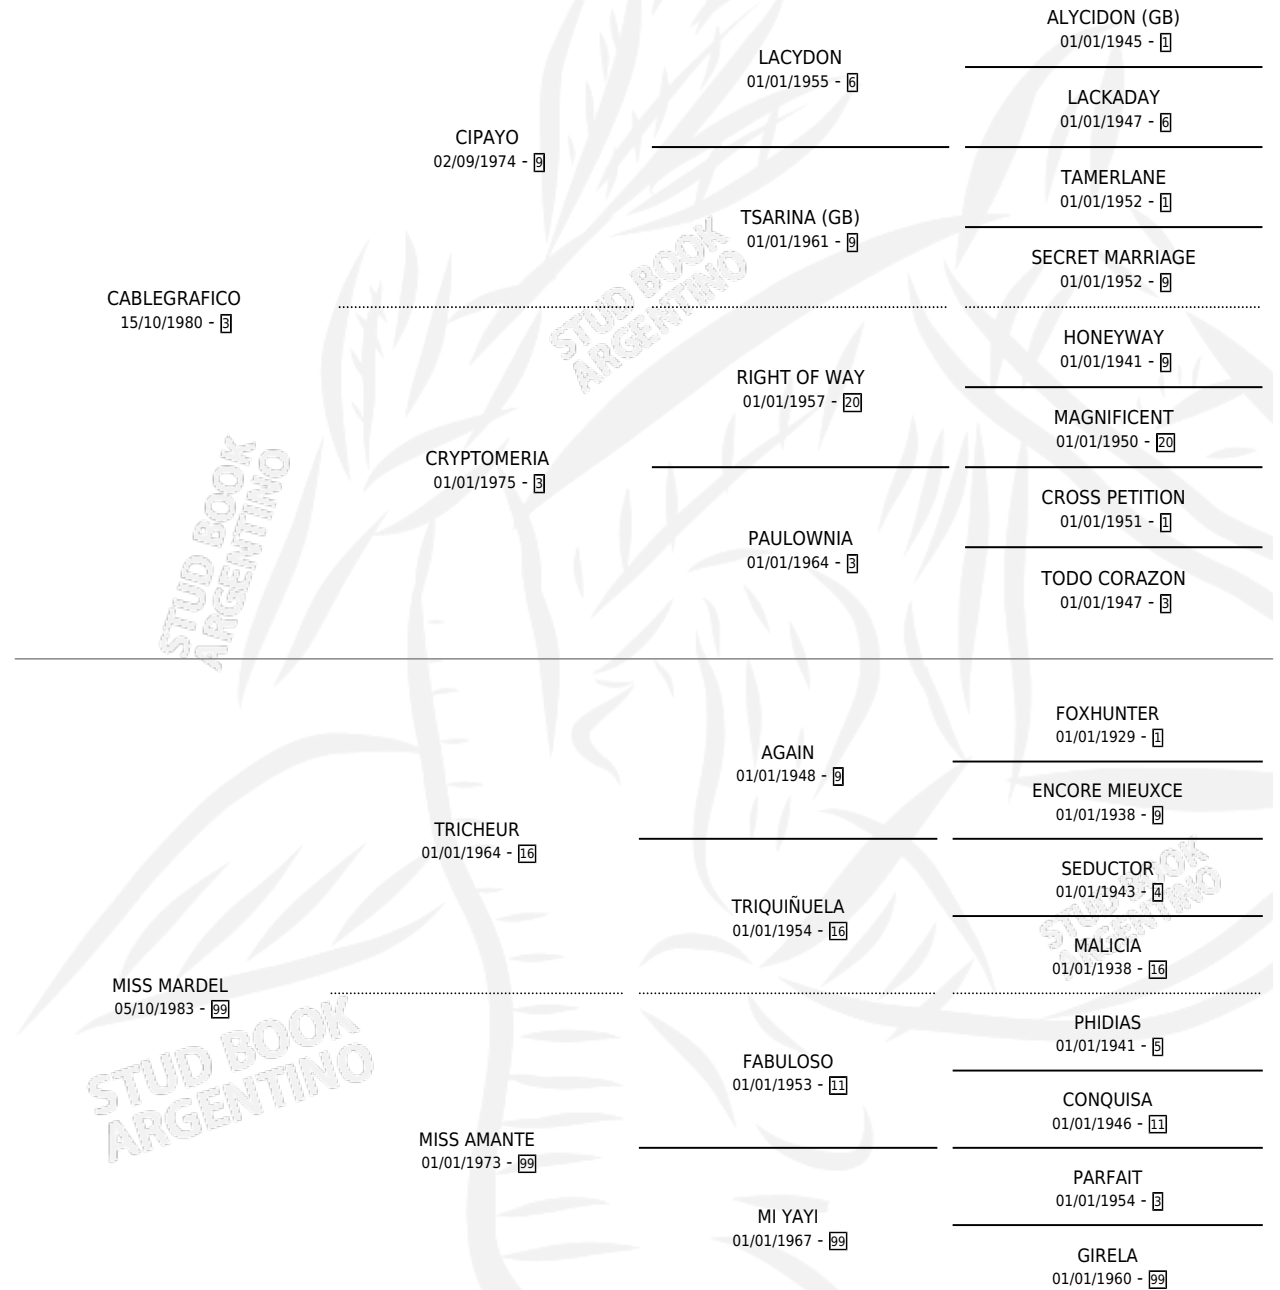

CABLEMAR

por **CABLEGRAFICO** y **MISS MARDEL** por **TRICHEUR**

Argentina · Macho · Alazan · SP · 01/10/1990
Familia 99 · Volumen 34

ESTADO

TIPIFICACIÓN SANGUÍNEA	X
TIPIFICACIÓN POR ADN	X
PASAPORTE	X
IDENTIFICACIÓN POR MICROCHIP	X
REPRODUCTOR	X

Lugar de nacimiento: Wild Horse

Criador: Sin dato

PEDIGREE

CABLEMAR

Datos oficiales del Stud Book Argentino

Documento generado el 06/05/2026

studbook.org.ar