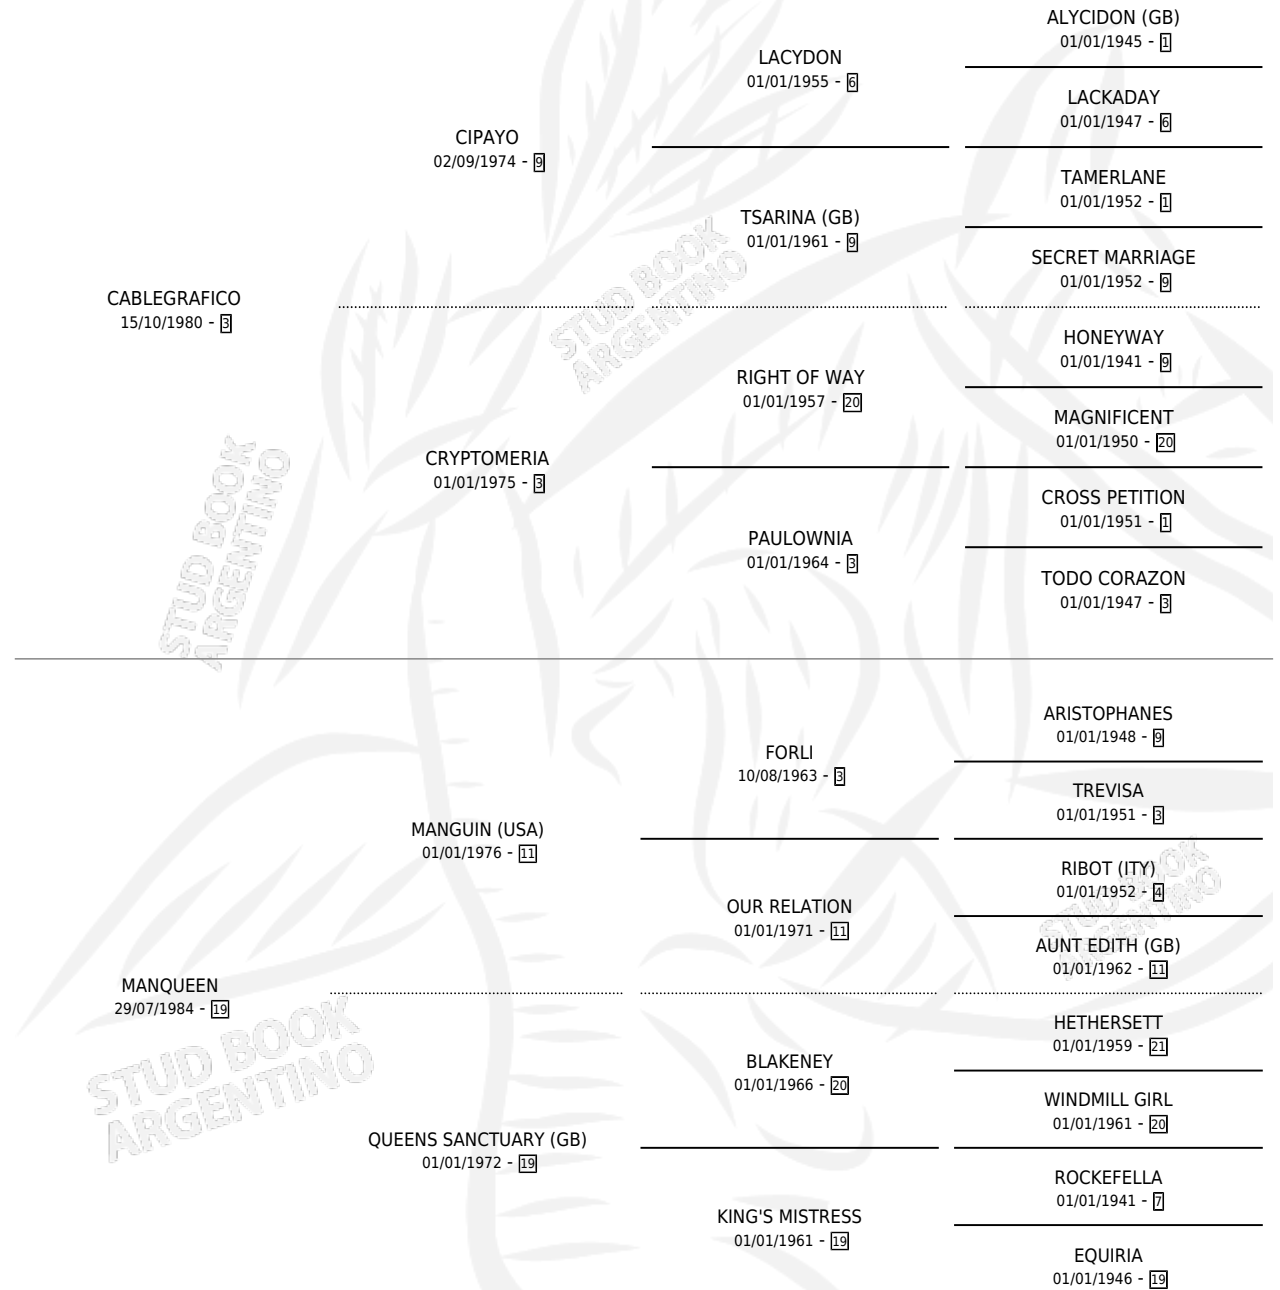

WILD TRUST

por **CABLEGRAFICO** y **MANQUEEN** por **MANGUIN (USA)**

Argentina · Hembra · Zaino · SP · 27/09/1990
Familia 19 · Volumen 34

ESTADO

TIPIFICACIÓN SANGUÍNEA	✓
TIPIFICACIÓN POR ADN	X
PASAPORTE	X
IDENTIFICACIÓN POR MICROCHIP	X
REPRODUCTOR	✓

Lugar de nacimiento: Wild Horse

Criador: Sin dato

PEDIGREE

CAMPAÑA

Solo carreras oficiales de Argentina

POR EDAD

EDAD	CC	1°	2°	3°	4°	5°	NP	CLC	CLG	CLCG1	CLGG1	IMPORTE	GANANCIA / CC
5 AÑOS	3	0	0	0	0	0	3	0	0	0	0	\$0	\$0
TOTALES	3	0	0	0	0	0	3	0	0	0	0	\$0	\$0
%		0.0%	0.0%	0.0%	0.0%	0.0%	100%	0.0%	0.0%	0.0%	0.0%		