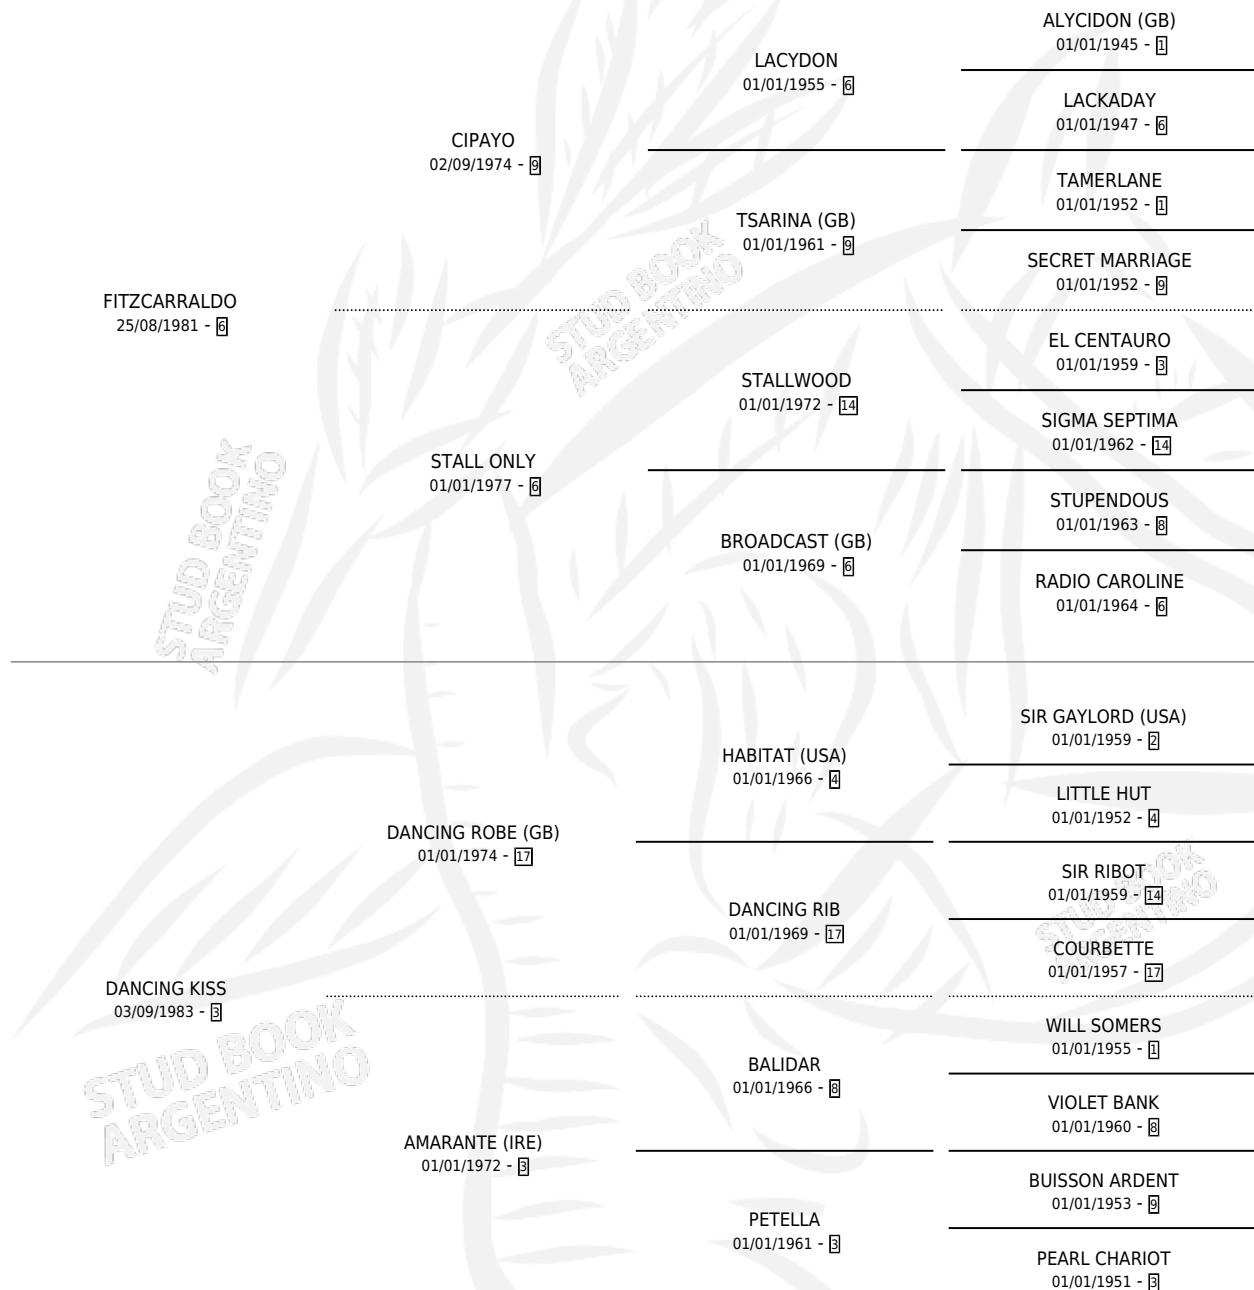

KISSER FITZ

por FITZCARRALDO y DANCING KISS por DANCING ROBE (GB)

Argentina · Hembra · Zaino · SP · 04/09/1990
Familia 3-o · Volumen 34

ESTADO

TIPIFICACIÓN SANGUÍNEA	✓
TIPIFICACIÓN POR ADN	✓
PASAPORTE	X
IDENTIFICACIÓN POR MICROCHIP	X
REPRODUCTOR	✓

Lugar de nacimiento: Firmamento
Criador: Firmamento

~

HIJOS

	MACHOS	HEMBRAS
4 NACIERON	0	4
3 CORRIERON	0	3
2 GANARON	0	2

0	0	0
GANADORES CL	GANADORES GR	GANADORES G1

PEDIGREE

CAMPAÑA

Solo carreras oficiales de Argentina