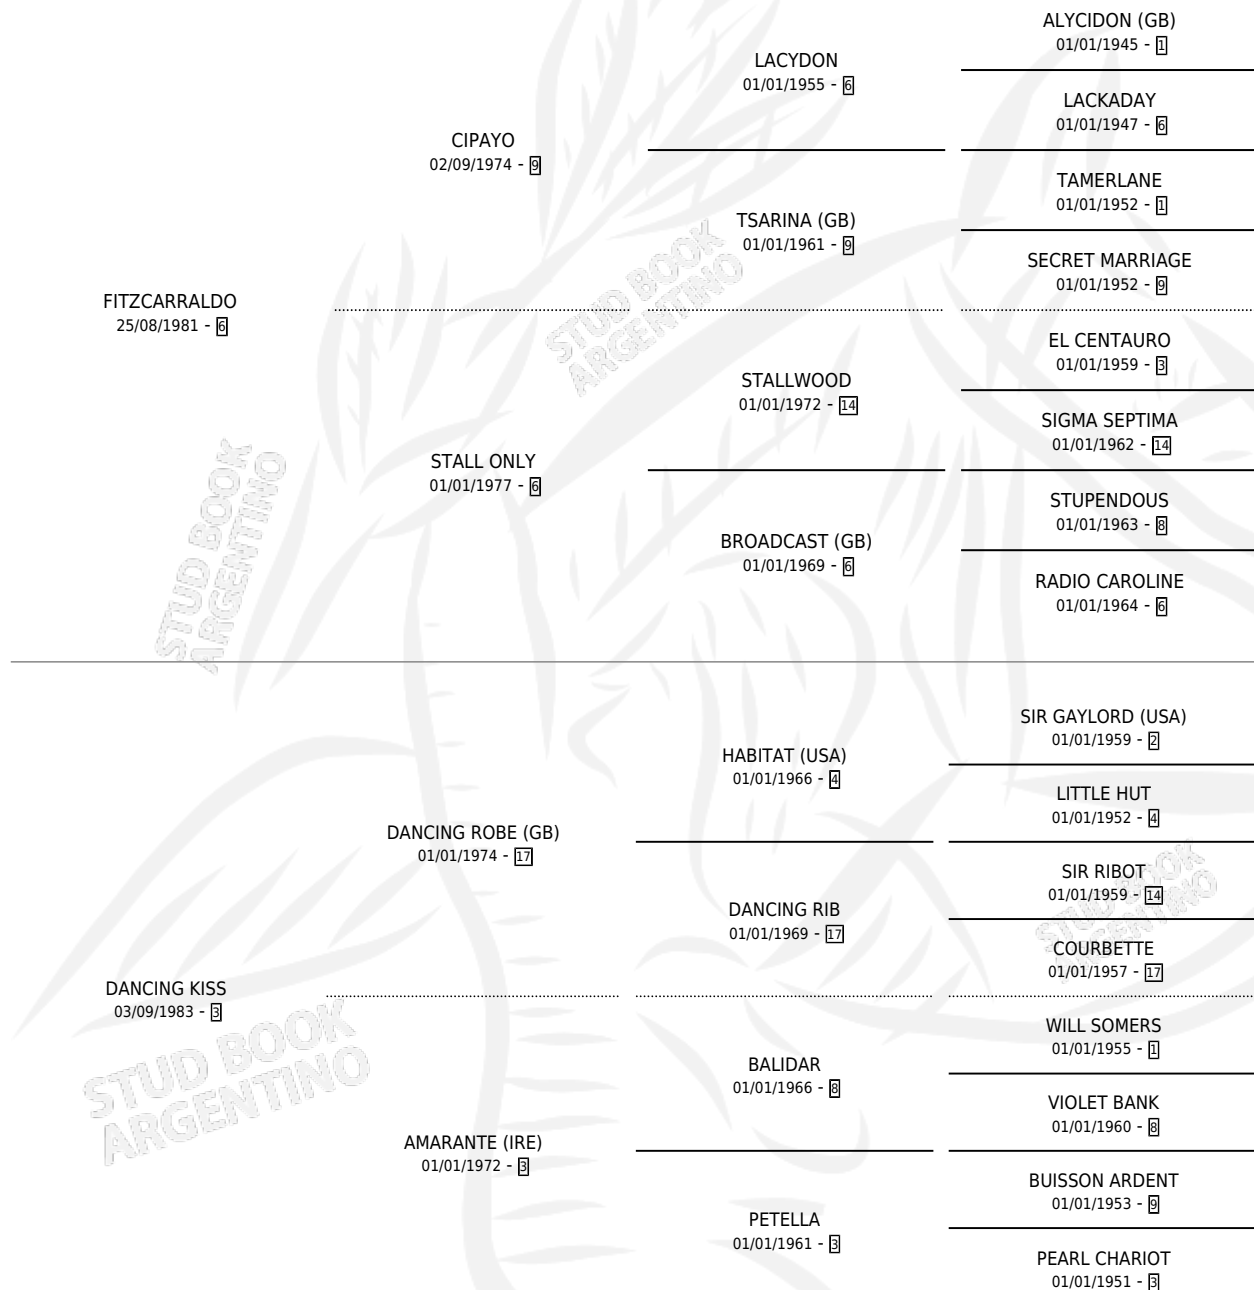

KISSER FITZ

por FITZCARRALDO y DANCING KISS por DANCING ROBE (GB)

Argentina · Hembra · Zaino · SP · 04/09/1990
Familia 3-o · Volumen 34

ESTADO

TIPIFICACIÓN SANGUÍNEA	✓
TIPIFICACIÓN POR ADN	✓
PASAPORTE	X
IDENTIFICACIÓN POR MICROCHIP	X
REPRODUCTOR	✓

Lugar de nacimiento: Firmamento

Criador: Firmamento

~

HIJOS

	MACHOS	HEMBRAS
4 NACIERON	0	4
3 CORRIERON	0	3
2 GANARON	0	2

0	0	0
GANADORES CL	GANADORES GR	GANADORES G1

PEDIGREE

CAMPAÑA

Solo carreras oficiales de Argentina

POR EDAD

EDAD	CC	1°	2°	3°	4°	5°	NP	CLC	CLG	CLCG1	CLGG1	IMPORTE	GANANCIA / CC
3 AÑOS	2	0	0	1	0	0	1	0	0	0	0	\$975	\$488
5 AÑOS	4	1	1	0	0	0	2	0	0	0	0	\$4,800	\$1,200
TOTALES	6	1	1	1	0	0	3	0	0	0	0	\$5,775	\$963
%		16.7%	16.7%	16.7%	0.0%	0.0%	50.0%	0.0%	0.0%	0.0%	0.0%		