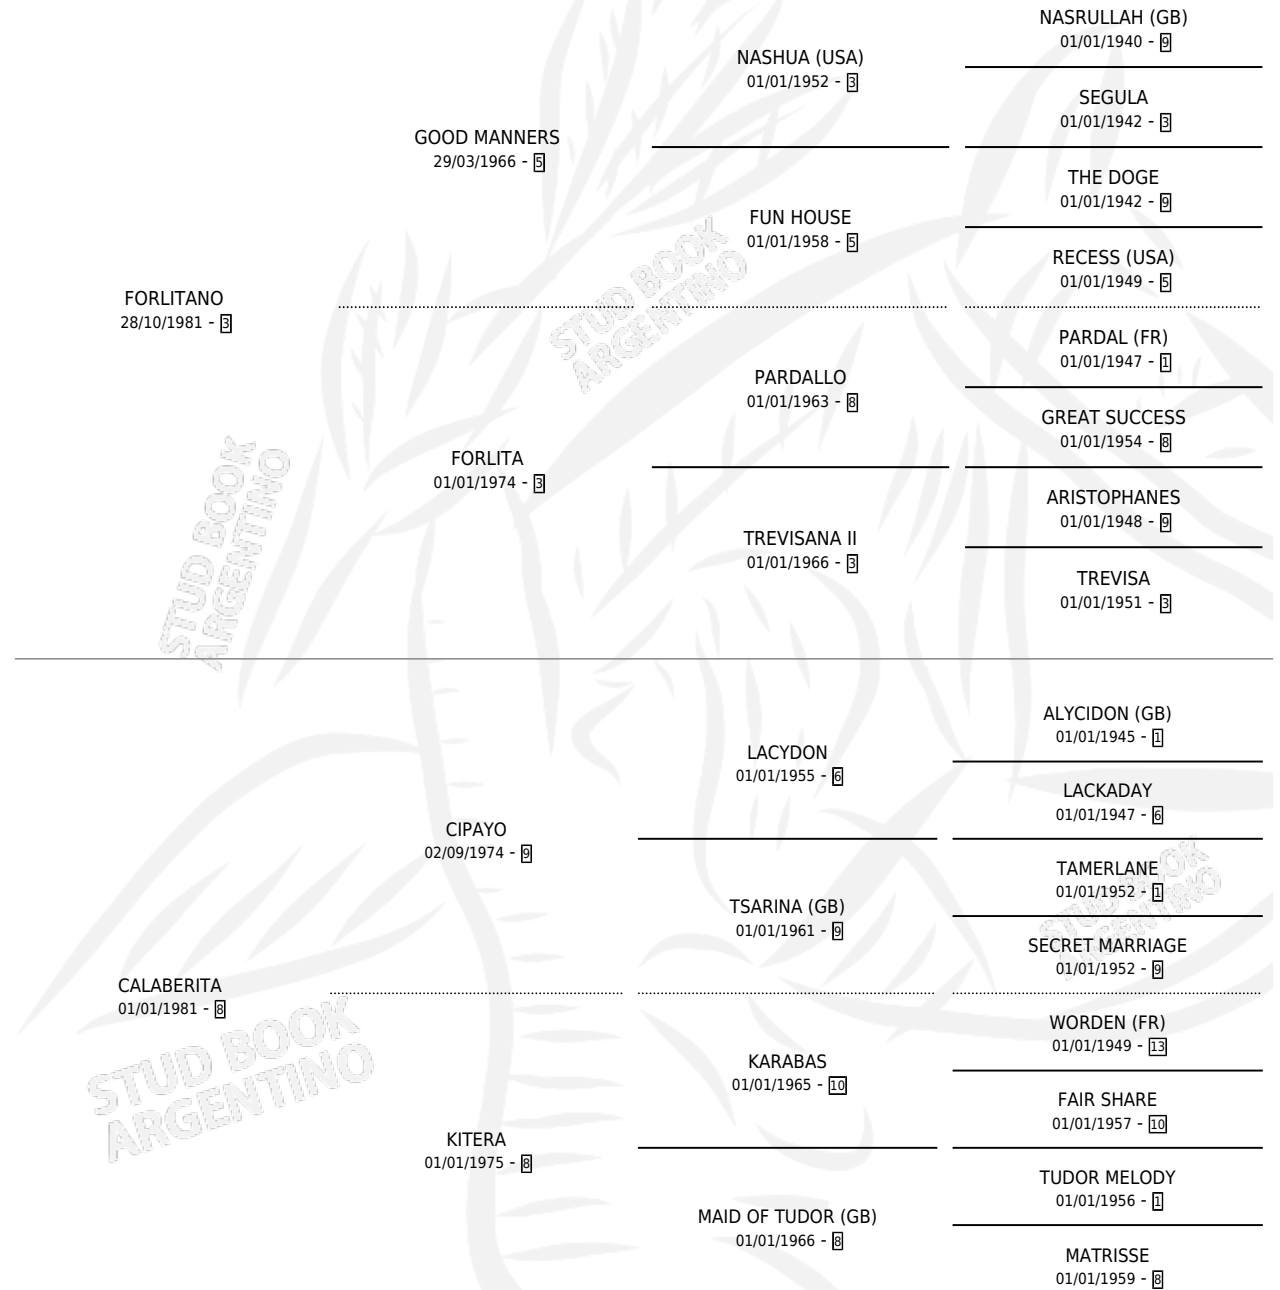

CASTEL BIANCO

por FORLITANO y CALABERITA por CIPAYO

Argentina · Macho · Alazan · SP · 08/09/1990
Familia 8-f · Volumen 34

ESTADO

TIPIFICACIÓN SANGUÍNEA	X
TIPIFICACIÓN POR ADN	X
PASAPORTE	X
IDENTIFICACIÓN POR MICROCHIP	X
REPRODUCTOR	X

Lugar de nacimiento: Firmamento

Criador: Firmamento

PEDIGREE

CASTEL BIANCO

Datos oficiales del Stud Book Argentino

Documento generado el 14/05/2026

studbook.org.ar