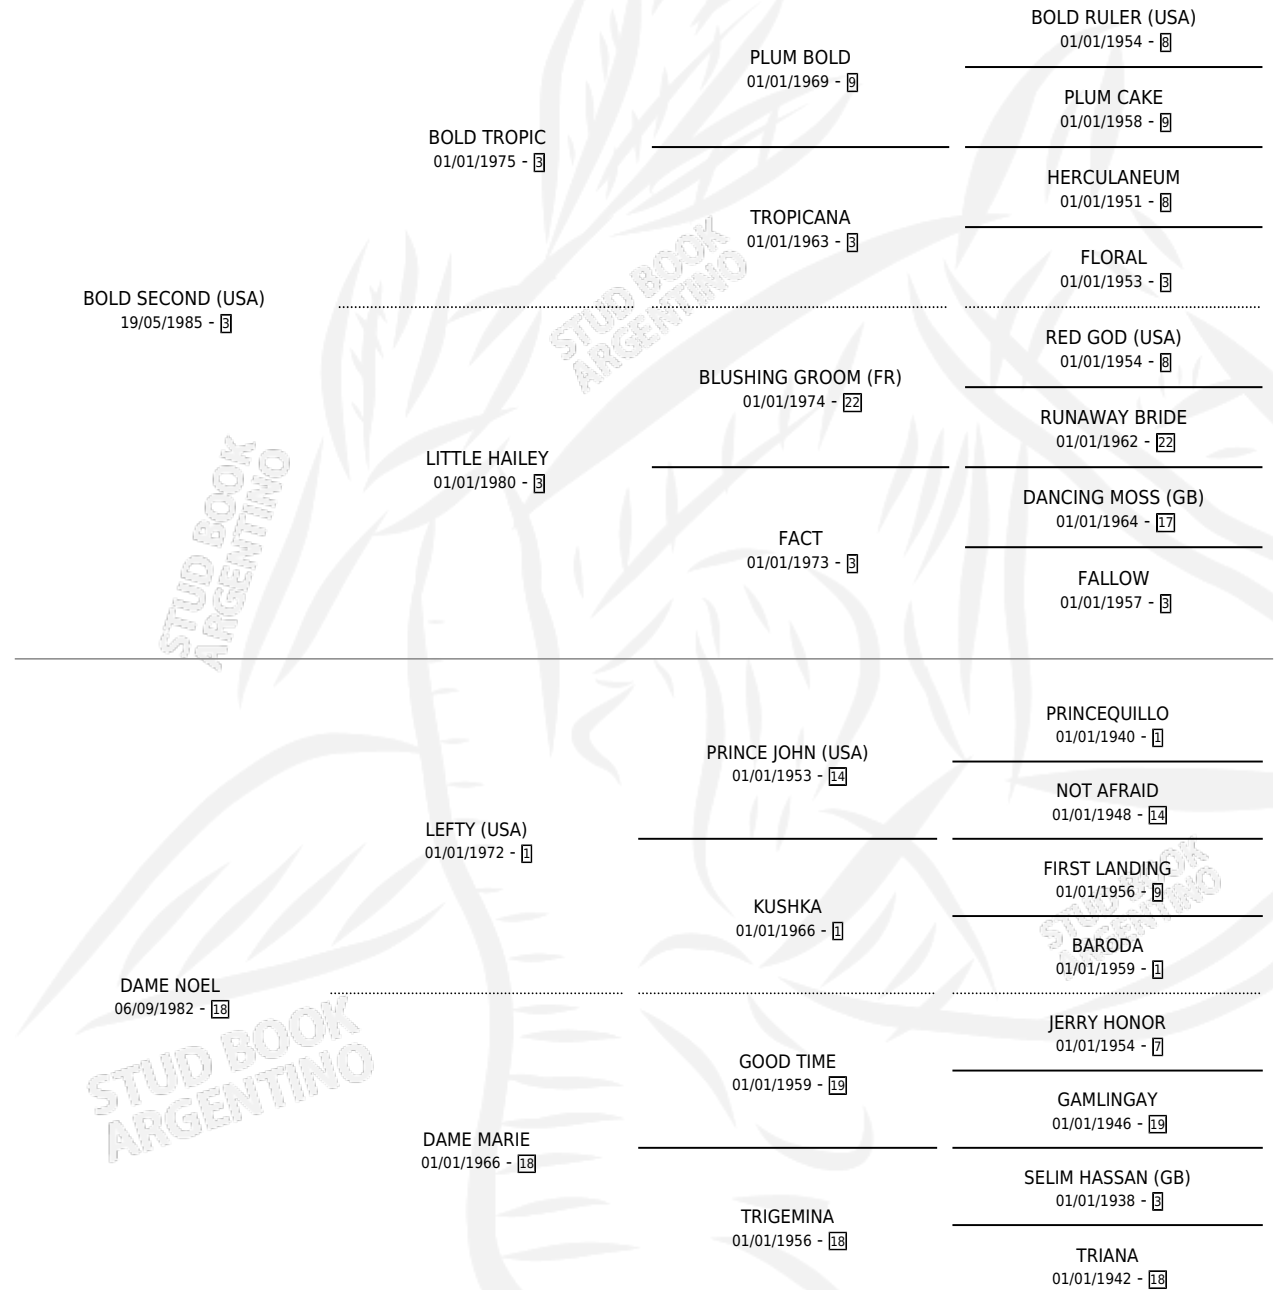

DAME SURPRISE

por **BOLD SECOND (USA)** y **DAME NOEL** por **LEFTY (USA)**

Argentina · Hembra · Zaino · SP · 08/09/1990
Familia 18-a · Volumen 34

ESTADO

TIPIFICACIÓN SANGUÍNEA	X
TIPIFICACIÓN POR ADN	X
PASAPORTE	X
IDENTIFICACIÓN POR MICROCHIP	X
REPRODUCTOR	X

Lugar de nacimiento: Las Ortigas

Criador: Las Ortigas

PEDIGREE

CAMPAÑA

Solo carreras oficiales de Argentina

POR EDAD

EDAD	CC	1°	2°	3°	4°	5°	NP	CLC	CLG	CLCG1	CLGG1	IMPORTE	GANANCIA / CC
3 AÑOS	4	0	0	1	1	0	2	0	0	0	0	\$280	\$70
TOTALES	4	0	0	1	1	0	2	0	0	0	0	\$280	\$70
%		0.0%	0.0%	25.0%	25.0%	0.0%	50.0%	0.0%	0.0%	0.0%	0.0%		