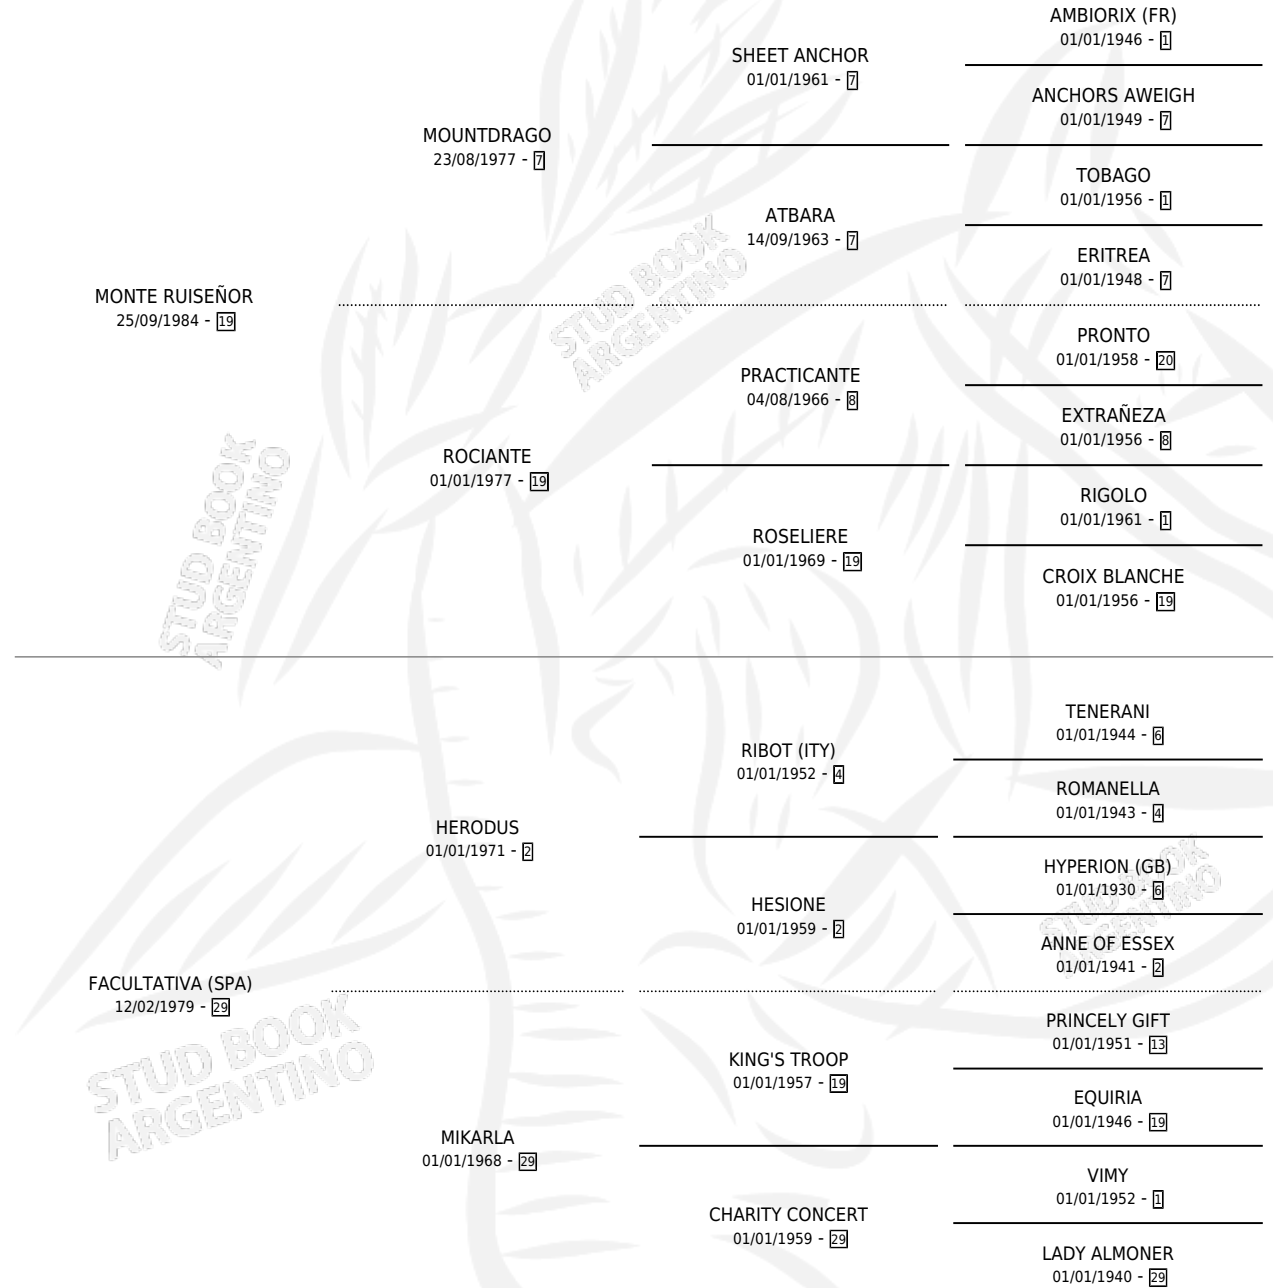

Lugar de nacimiento: Los Olivos

Criador: Los Olivos

~

HIJOS

	MACHOS	HEMBRAS
4 NACIERON	2	2
2 CORRIERON	1	1
1 GANARON	1	0

0	0	0
GANADORES CL	GANADORES GR	GANADORES G1

PEDIGREE

CAMPAÑA