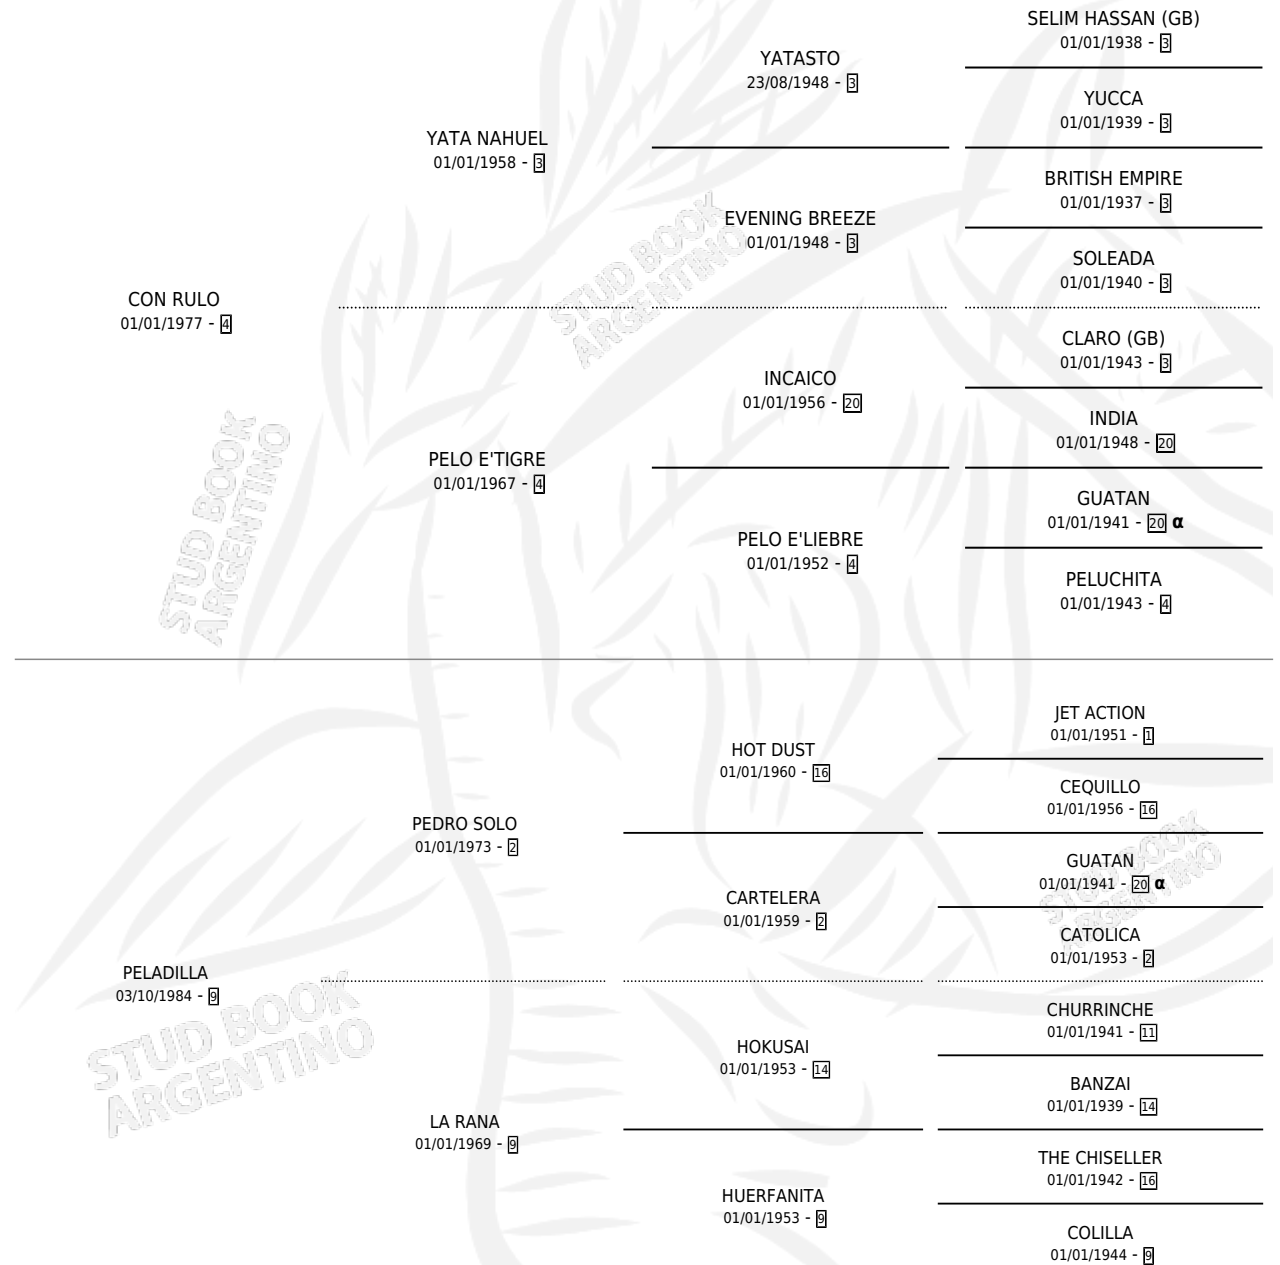

# CONCEBIBLE

por CON RULO y PELADILLA por PEDRO SOLO

Argentina · Hembra · Alazan · SP · 29/09/1990  
Familia 9 · Volumen 34

## ESTADO

TIPIFICACIÓN SANGUÍNEA	X
TIPIFICACIÓN POR ADN	X
PASAPORTE	X
IDENTIFICACIÓN POR MICROCHIP	X
REPRODUCTOR	X

**Lugar de nacimiento:** San Pedro

**Criador:** Sin dato

## PEDIGREE

INBREEDING : α