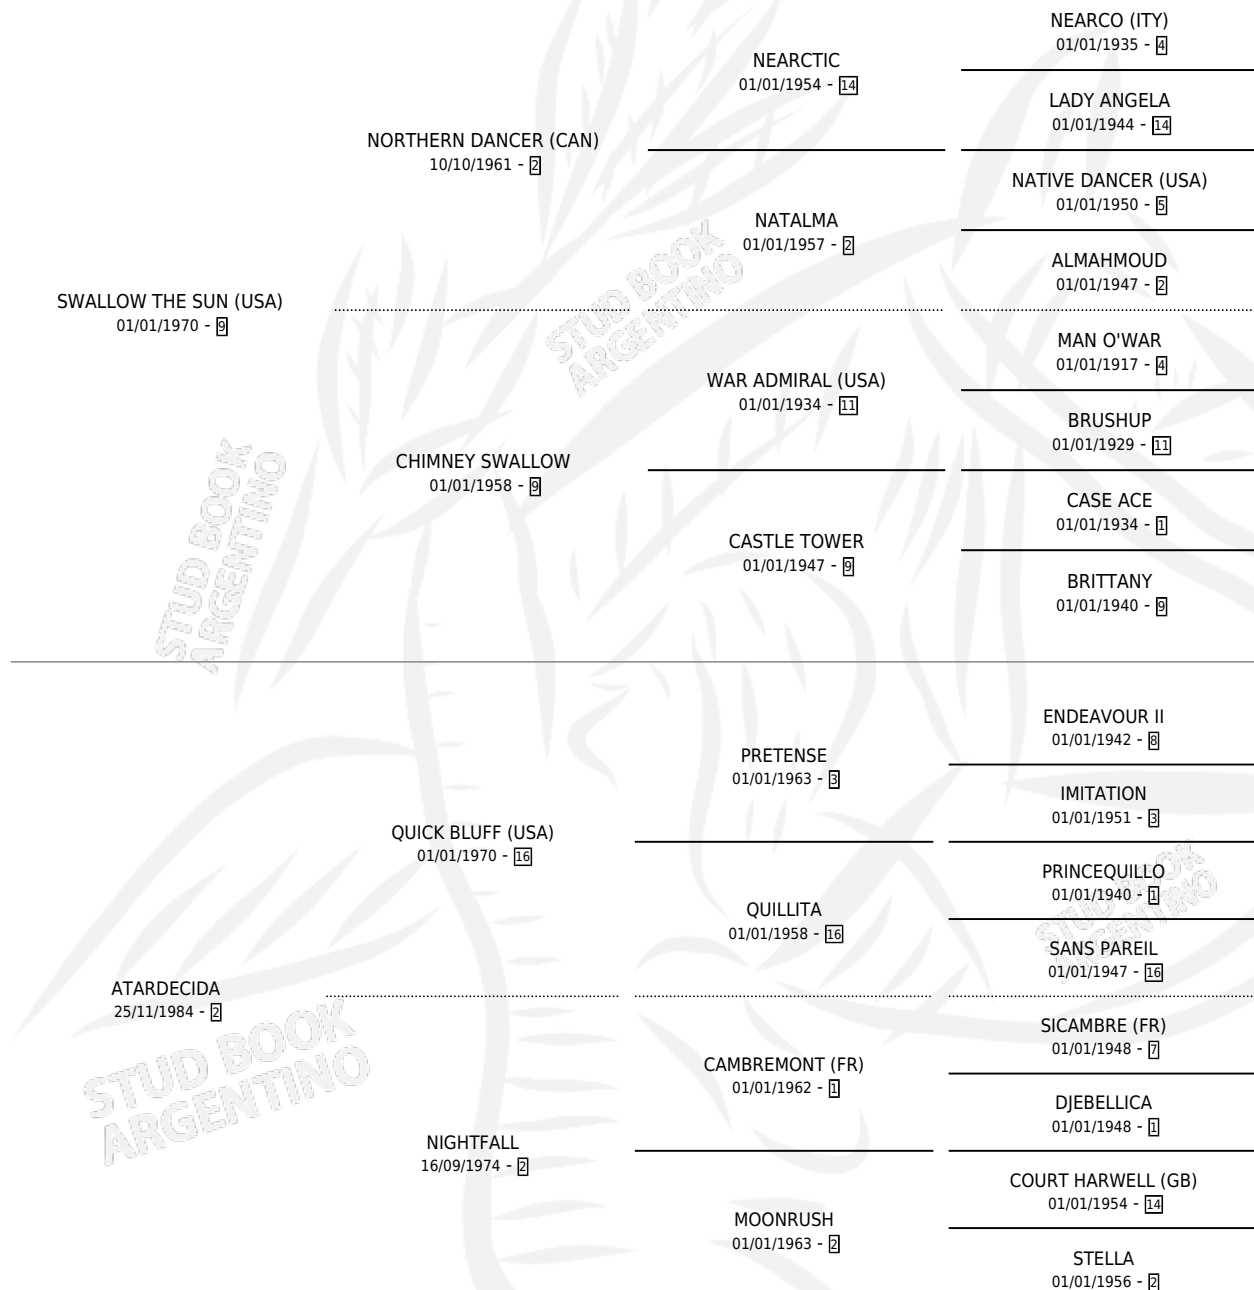

LA CREPUSCULAR

por SWALLOW THE SUN (USA) y ATARDECIDA por QUICK BLUFF (USA)

Argentina · Hembra · Zaino · SP · 05/09/1990
Familia 2-f · Volumen 34

ESTADO

TIPIFICACIÓN SANGUÍNEA	X
TIPIFICACIÓN POR ADN	X
PASAPORTE	X
IDENTIFICACIÓN POR MICROCHIP	X
REPRODUCTOR	X

Lugar de nacimiento: Alentue
Criador: Alentue

PEDIGREE

LA CREPUSCULAR

Datos oficiales del Stud Book Argentino

Documento generado el 12/05/2026

studbook.org.ar