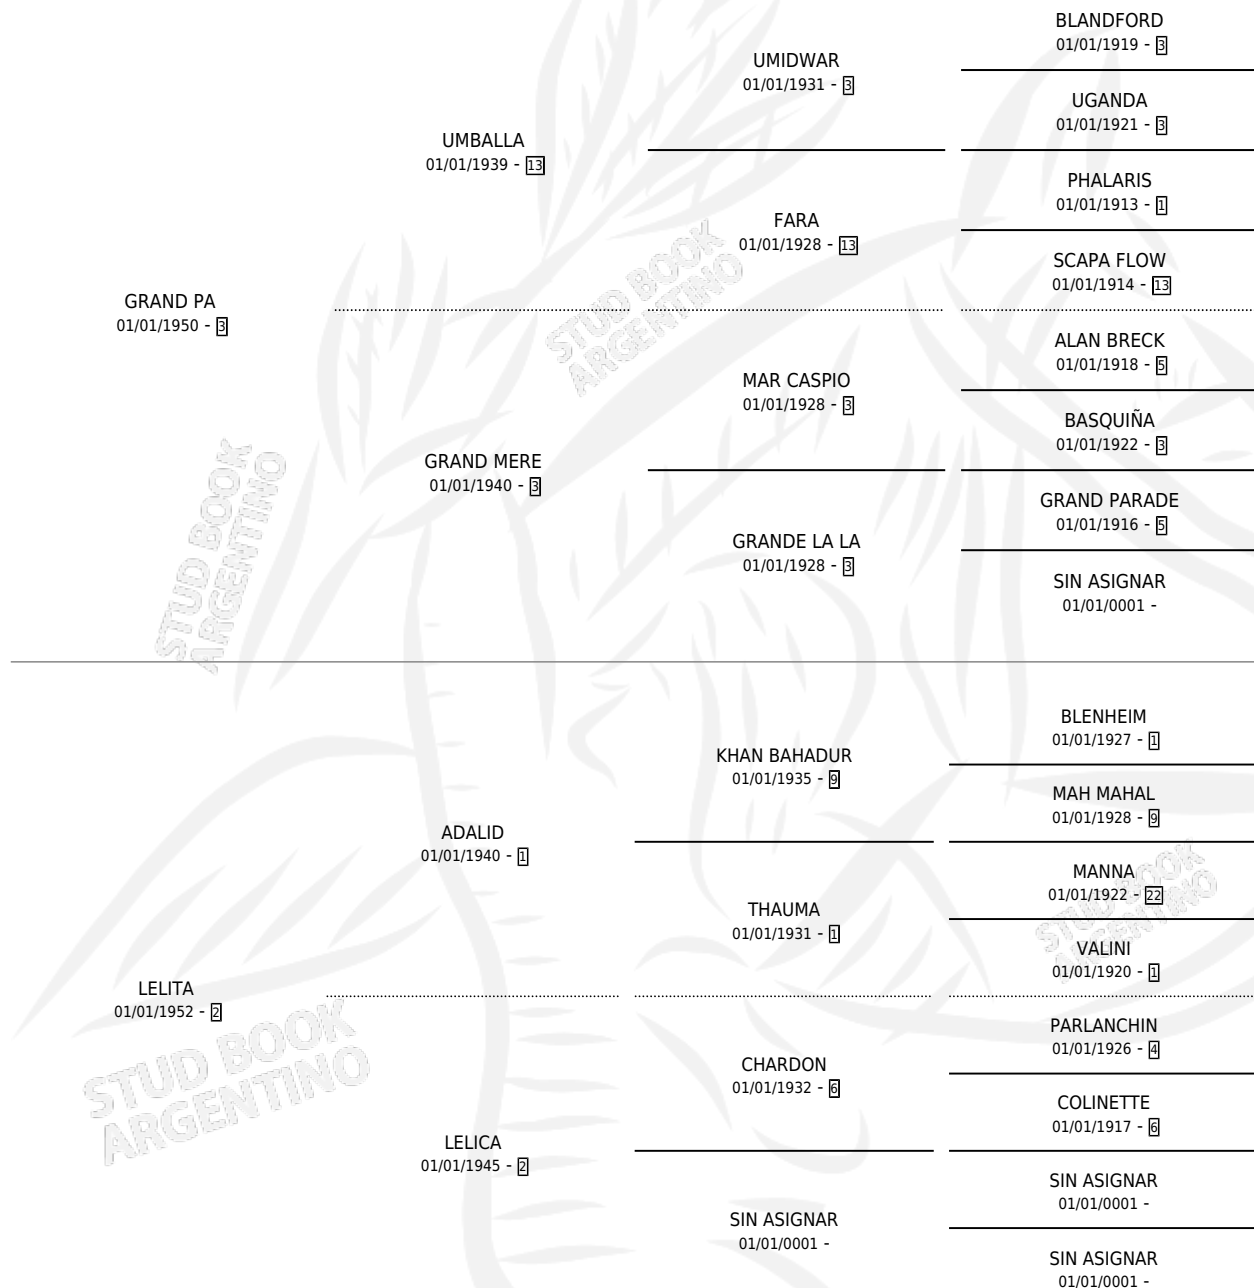

GRAND LEGION

por GRAND PA y LELITA por ADALID

Argentina · Macho · Alazan Tostado · SP · 01/01/1960
Familia 2-f · Volumen 24

ESTADO

TIPIFICACIÓN SANGUÍNEA	X
TIPIFICACIÓN POR ADN	X
PASAPORTE	X
IDENTIFICACIÓN POR MICROCHIP	X
REPRODUCTOR	X

Lugar de nacimiento: Campo particular

Criador: Sin dato

~

HIJOS

	MACHOS	HEMBRAS
1 NACIERON	0	1

SIN ACTUACIONES

PEDIGREE

GRAND LEGION