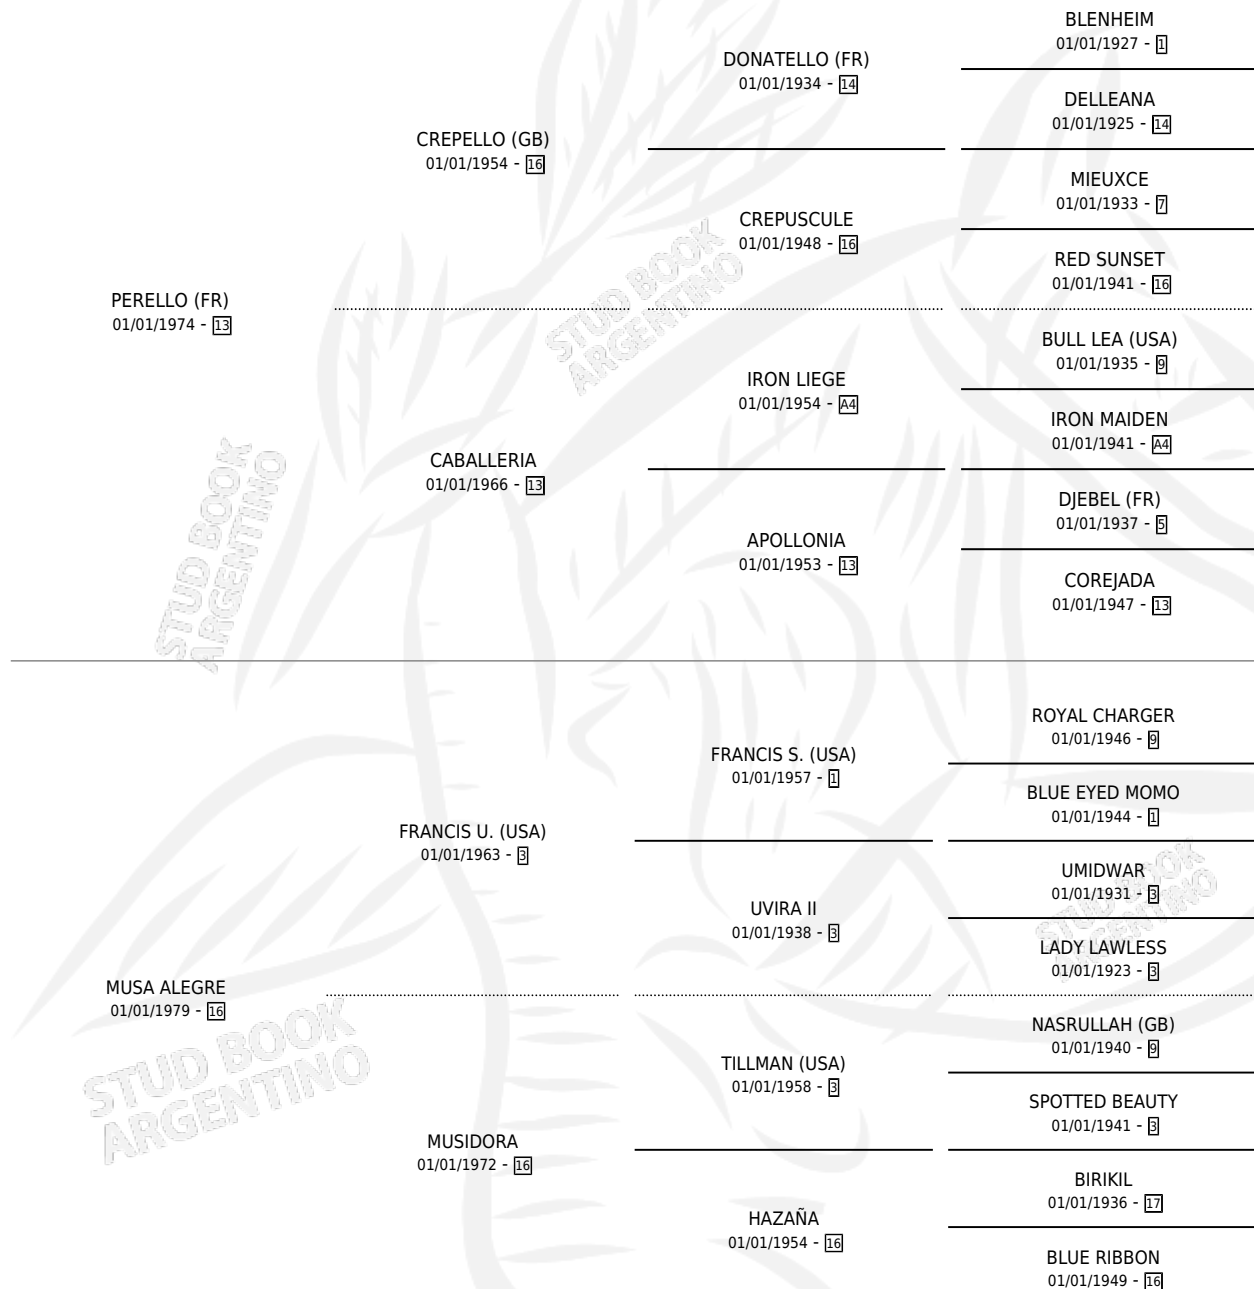

Lugar de nacimiento: Alentue

Criador: Alentue

~

HIJOS

	MACHOS	HEMBRAS
7 NACIERON	4	3
3 CORRIERON	1	2
2 GANARON	1	1
0 GANADORES CL	0 GANADORES GR	0 GANADORES G1

PEDIGREE

CAMPAÑA

Solo carreras oficiales de Argentina