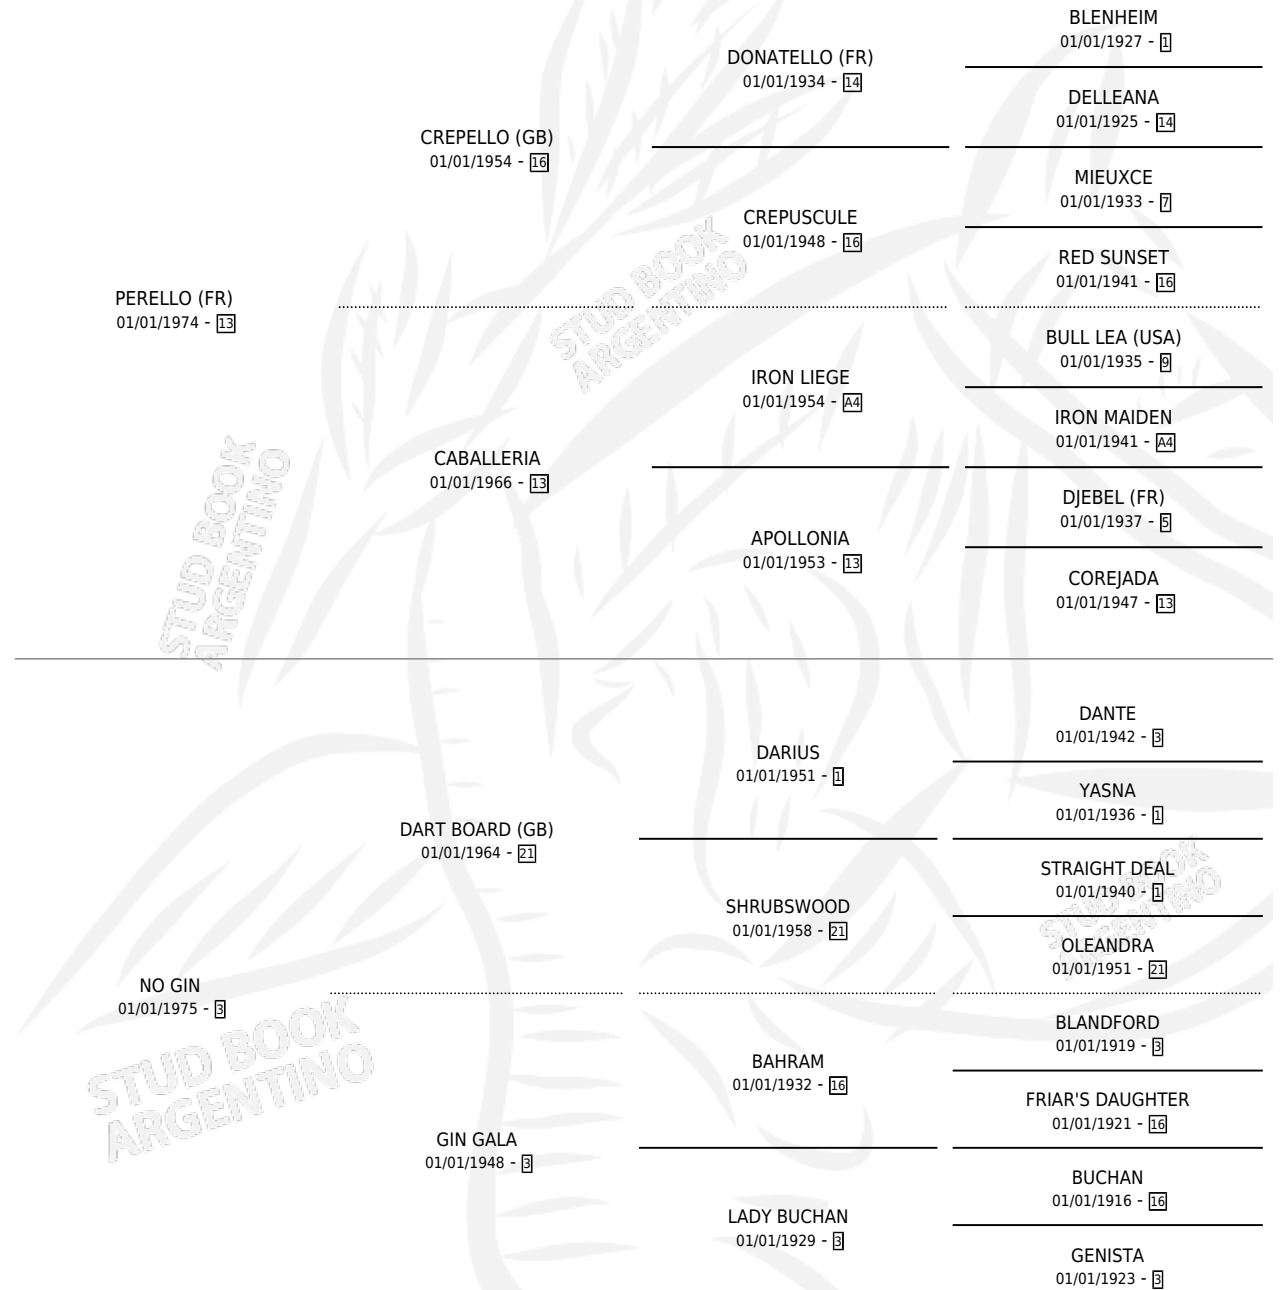

# SI GIN

por PERELLO (FR) y NO GIN por DART BOARD (GB)

Argentina · Hembra · Alazan · SP · 21/09/1990  
Familia 3-e · Volumen 34

## ESTADO

TIPIFICACIÓN SANGUÍNEA	X
TIPIFICACIÓN POR ADN	X
PASAPORTE	X
IDENTIFICACIÓN POR MICROCHIP	X
REPRODUCTOR	X

**Lugar de nacimiento:** Alentue

**Criador:** Alentue

## PEDIGREE